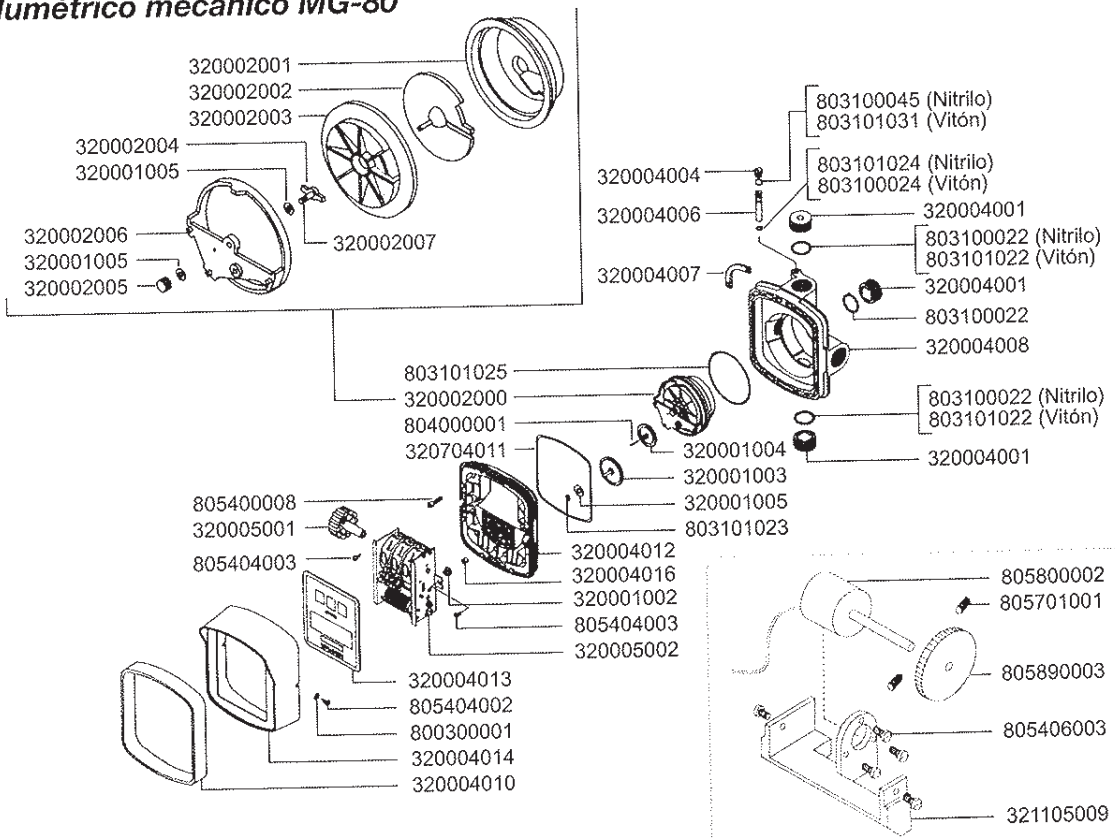

Filtro FG-2G Translúcido (gasolina)

Código
66110

NUESTRO CAMPO ES LA TECNOLOGÍA

BOMBAS Y MEDIDORES COMBUSTIBLE

Bomba autoaspirante AG-88 220v

Código
000300000

Medidor volumétrico mecánico MG-80

Código
320000000