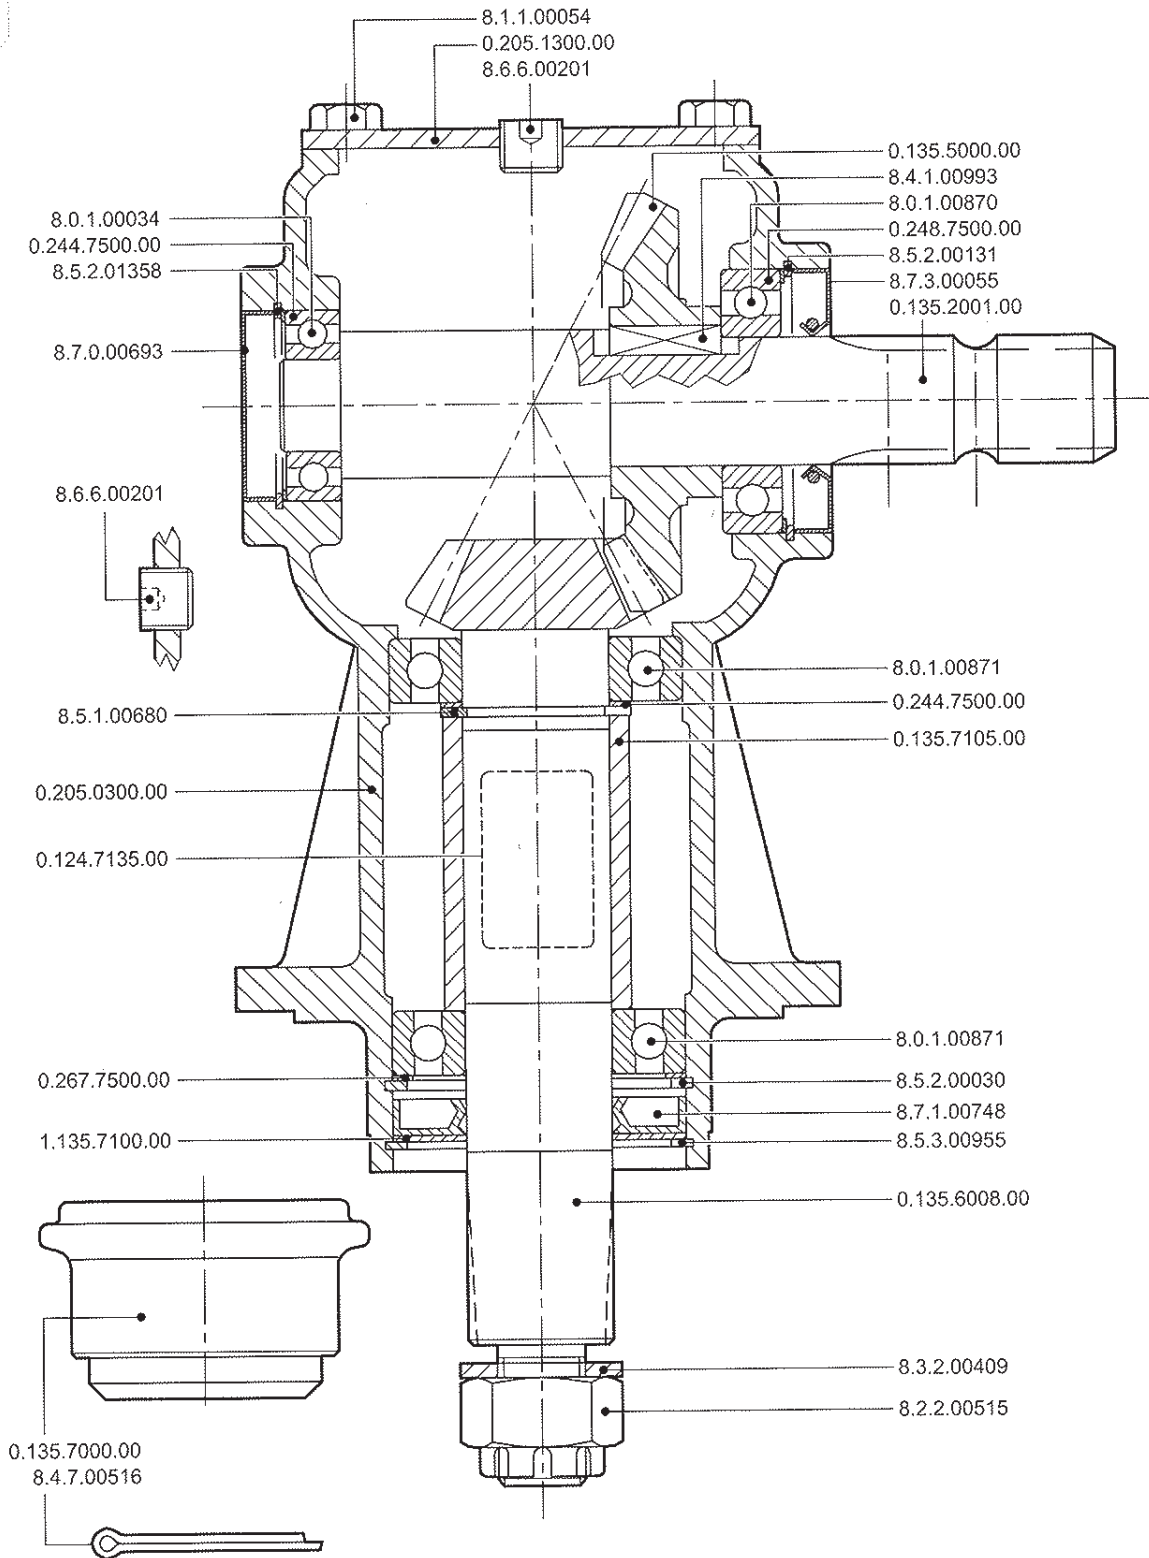

Caja LF-205J

Código
205.805