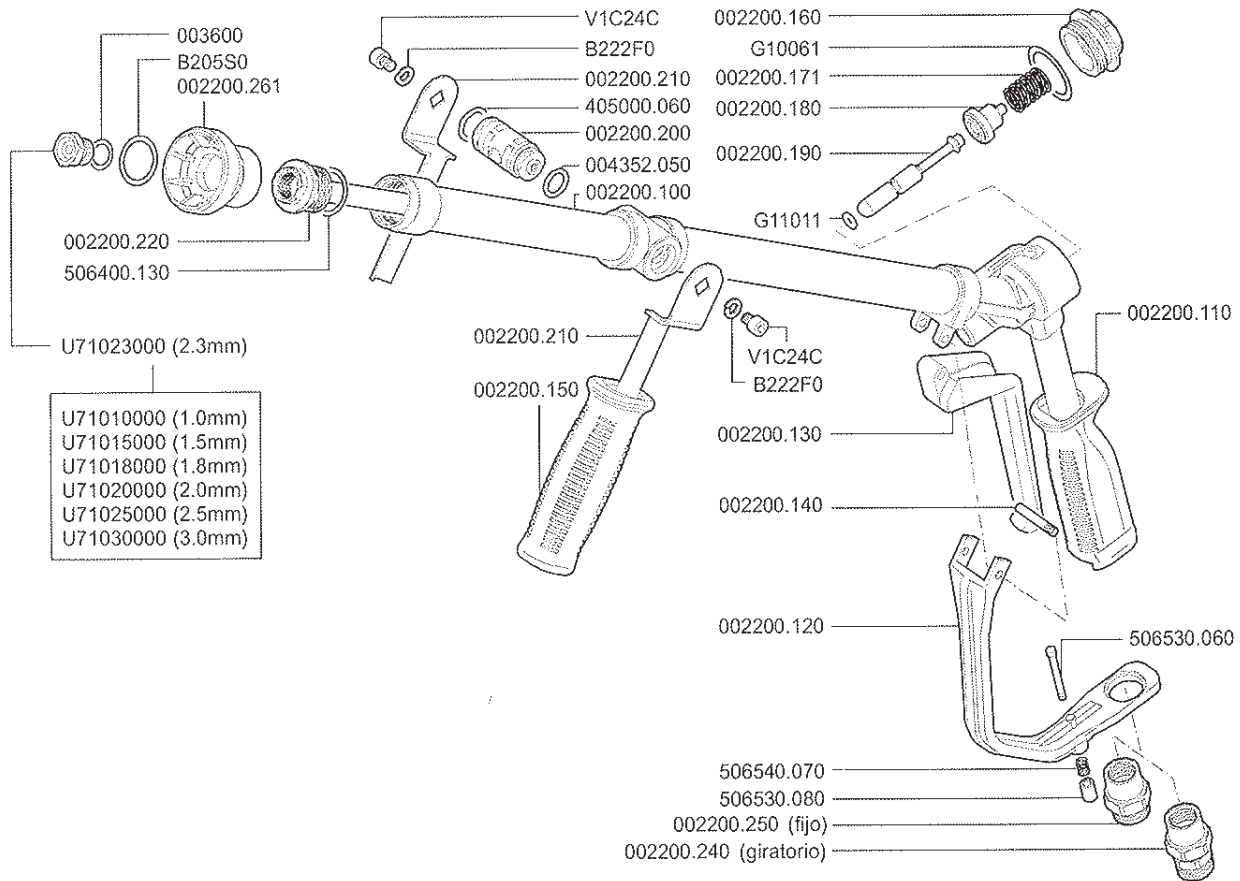

Bomba Zeta-85 1C

Código
2067842100

° Kit 603		ª Kit 604		* Kit 547	
cod	cant	cod	cant	cod	cant
1299	3	1700	6	240	3
1381	6			808	3

NUESTRO CAMPO ES LA TECNOLOGÍA

PISTOLAS Y PITONES
Pitón Top-Gun

 Código
 002200F