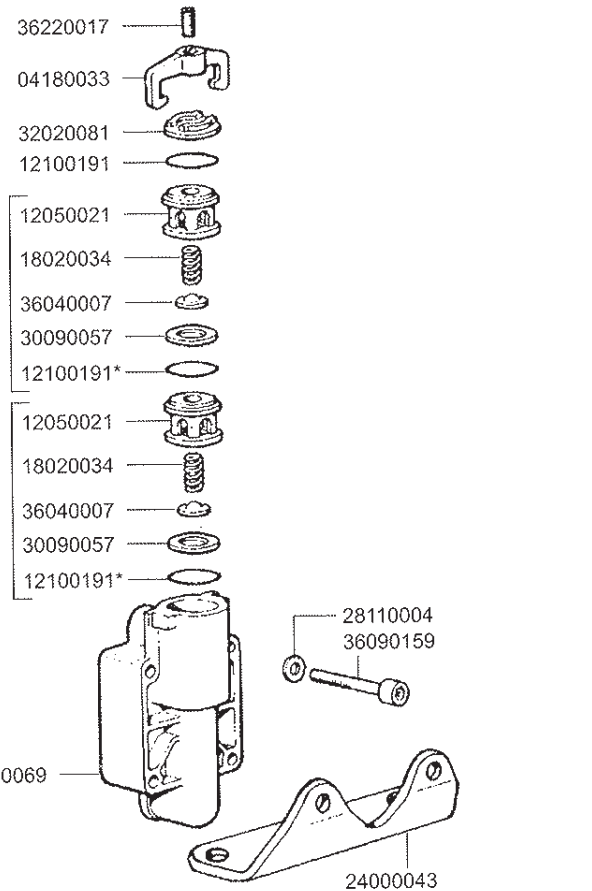

BOMBAS PISTÓN MEMBRANA

Bomba MP-20 (30 bar - 20 lts/min)

Código
60560002

* Kit recambio
cod. 50260080

cod	cant
18000033	1
12010071	2
12100057	2
12100021	2
18000020	2
12100191	4
12200021	4
12100046	1