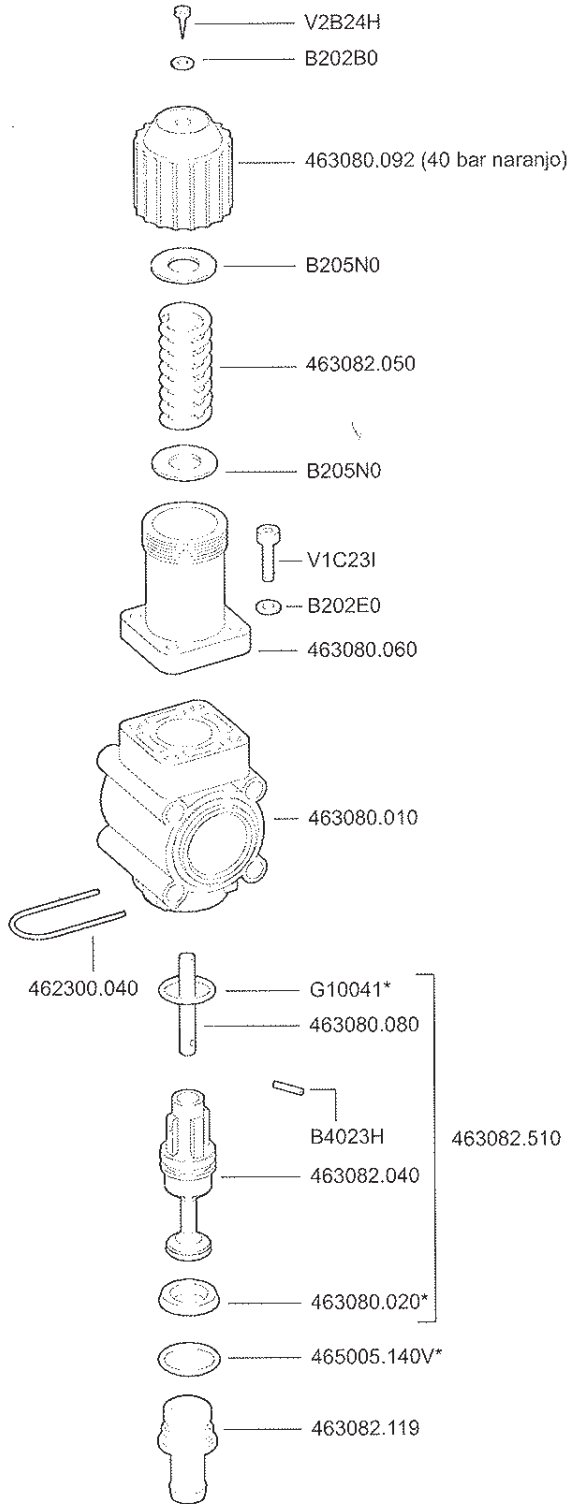

Válvula de regulación
máxima presión manual serie 463

Código
463082

* = 463080.500 Kit Oring y Ret n