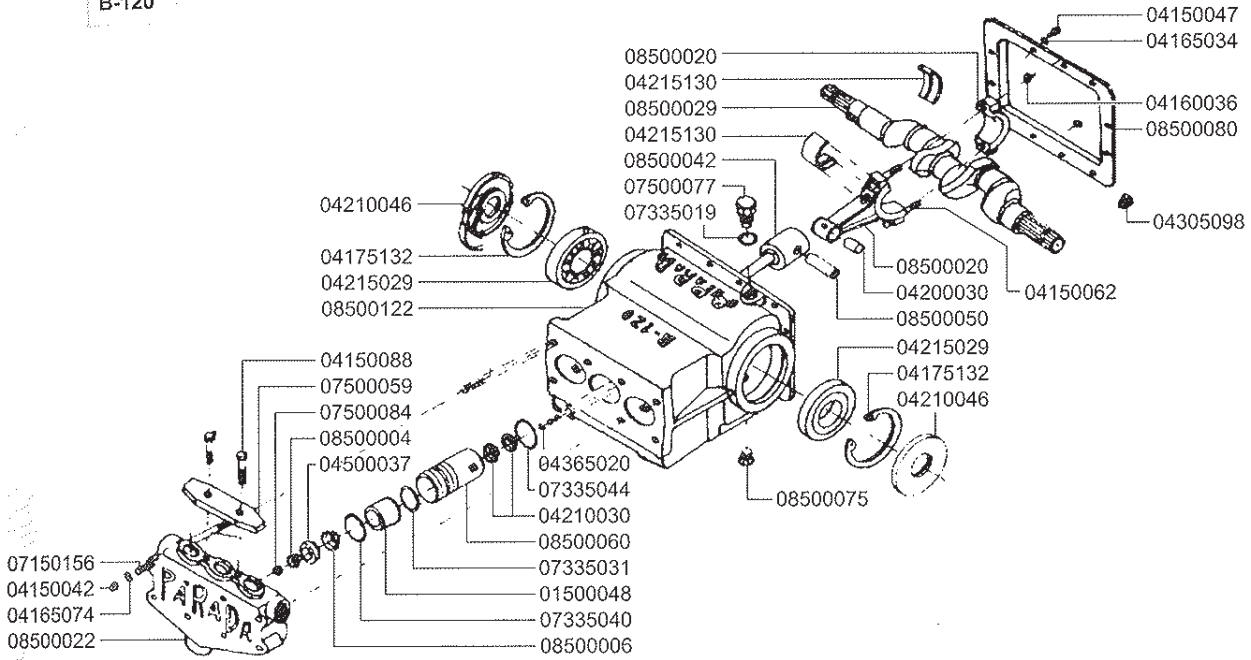

Bomba eléctrica Flojet serie LF

Código
LF12-2201D

Bomba neumática Flojet serie G-57

Código
G575208

BOMBAS PISTÓN**Bomba B-120 (50 bar - 120 lts/min)**Código
B-1200060001
119008413
11

17

260006

NUESTRO CAMPO ES LA TECNOLOGÍA