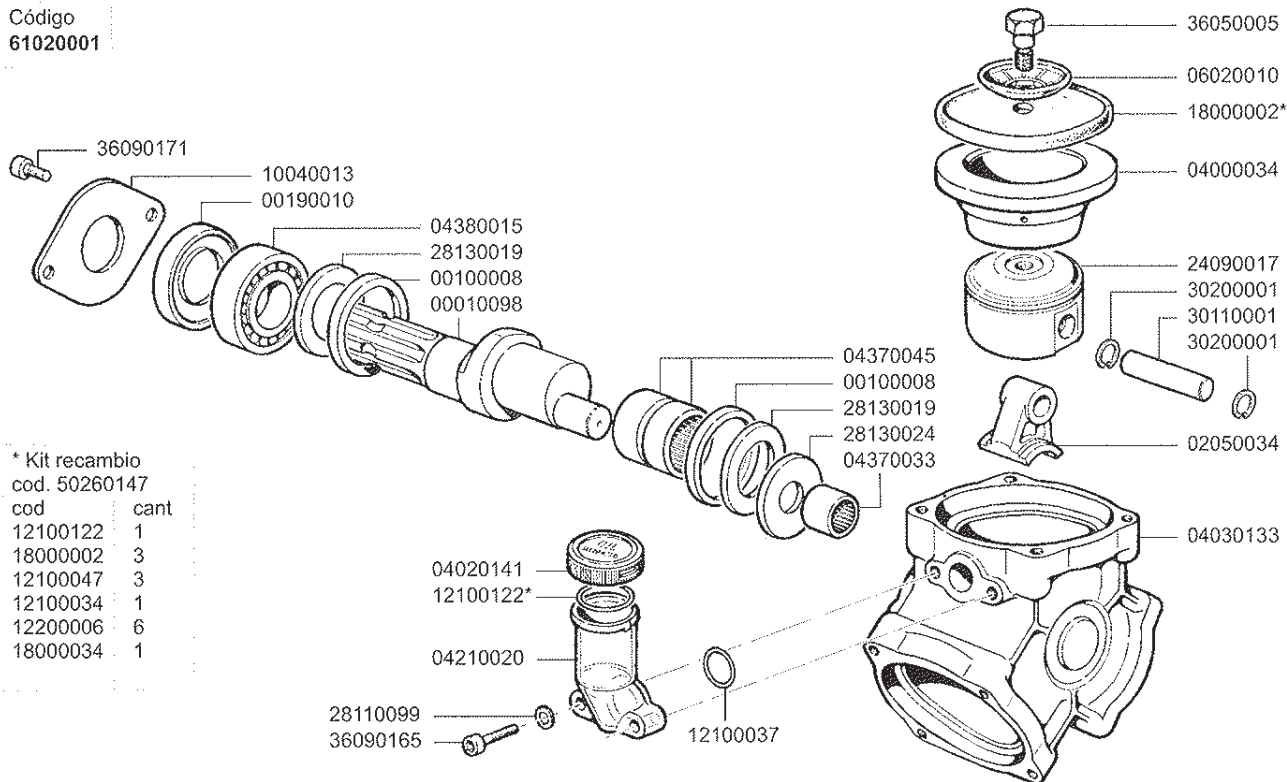

BOMBAS PISTÓN MEMBRANA

Bomba BP-105 (20 bar - 105 lts/min)

Código
61020001

* Kit recambio
cod. 50260147
cod cant
12100122 1
18000002 3
12100047 3
12100034 1
12200006 6
18000034 1