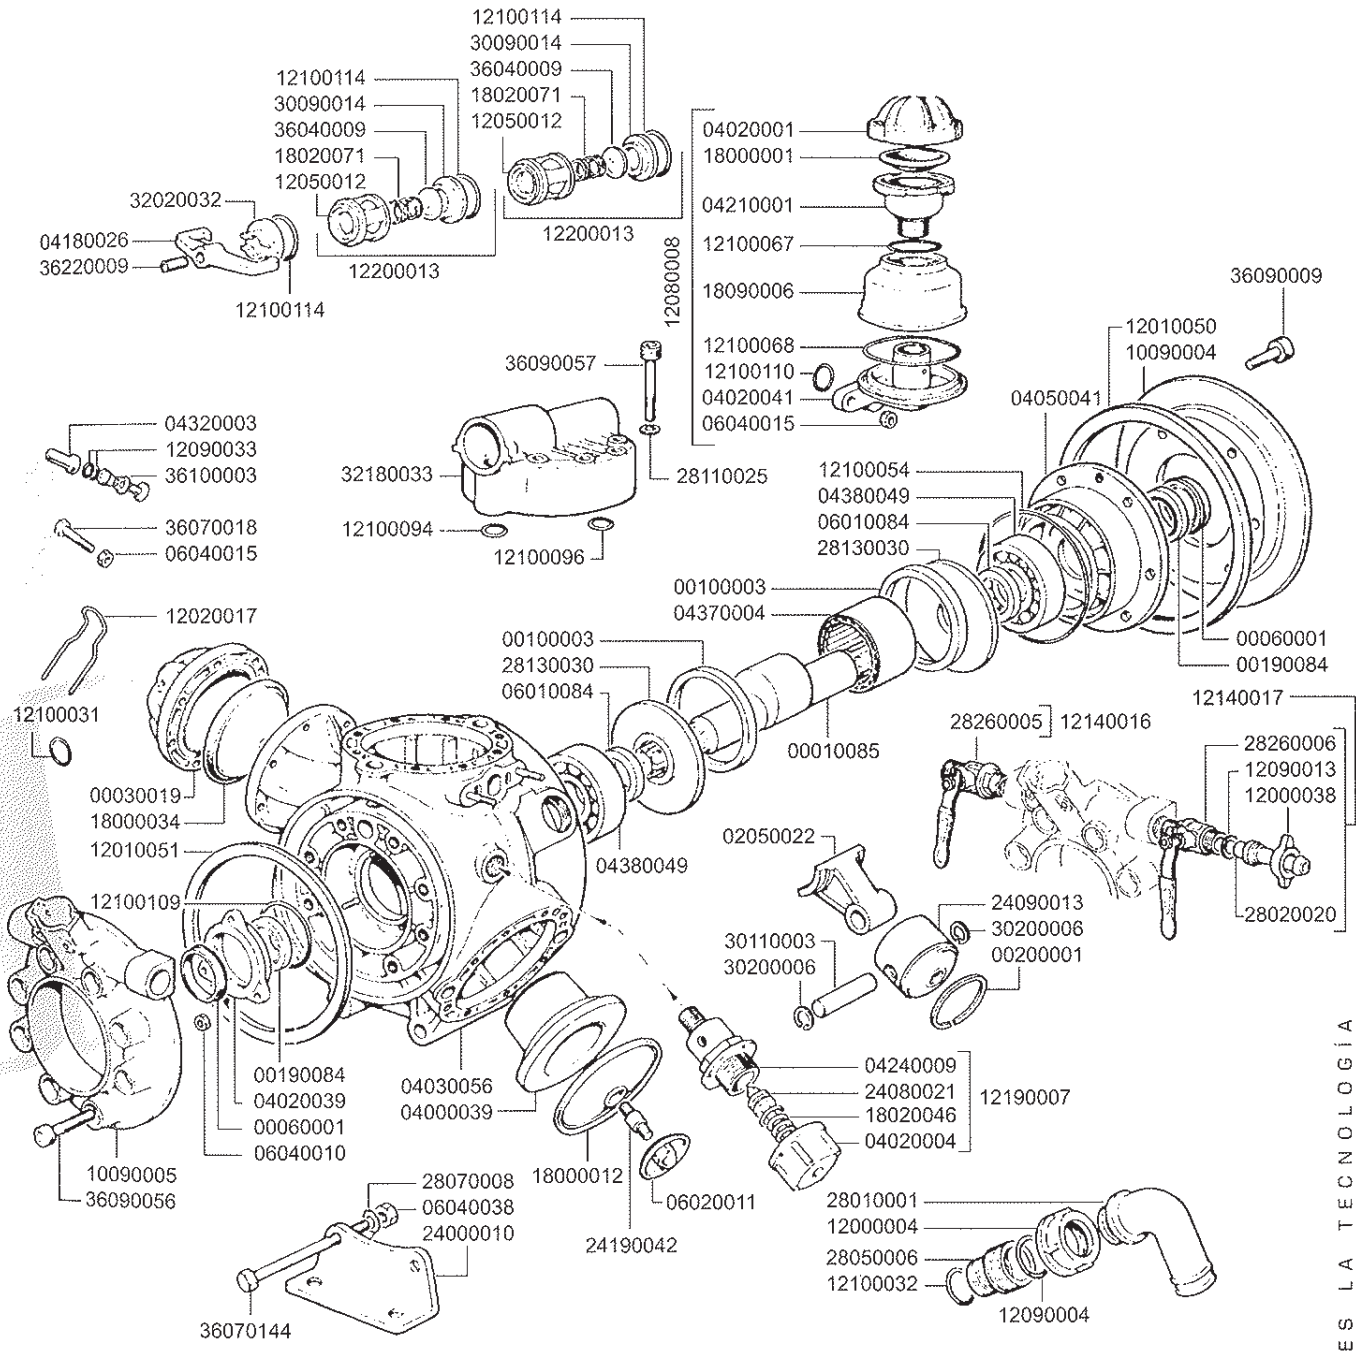

NUESTRO CAMPO ES LA TECNOLOGÍA

BOMBAS PISTÓN MEMBRANA

Bomba AZ-120 (50 bar - 120 lts/min)

Código
60370001

0715
0415
0416
0850

NUESTRO CAMPO ES LA TECNOLOGÍA

BOMBAS PISTÓN MEMBRANA**Bomba AZ-90 (50 bar - 93 lts/min)**Código:
60360001210011
32001432
13
20
38
12140017