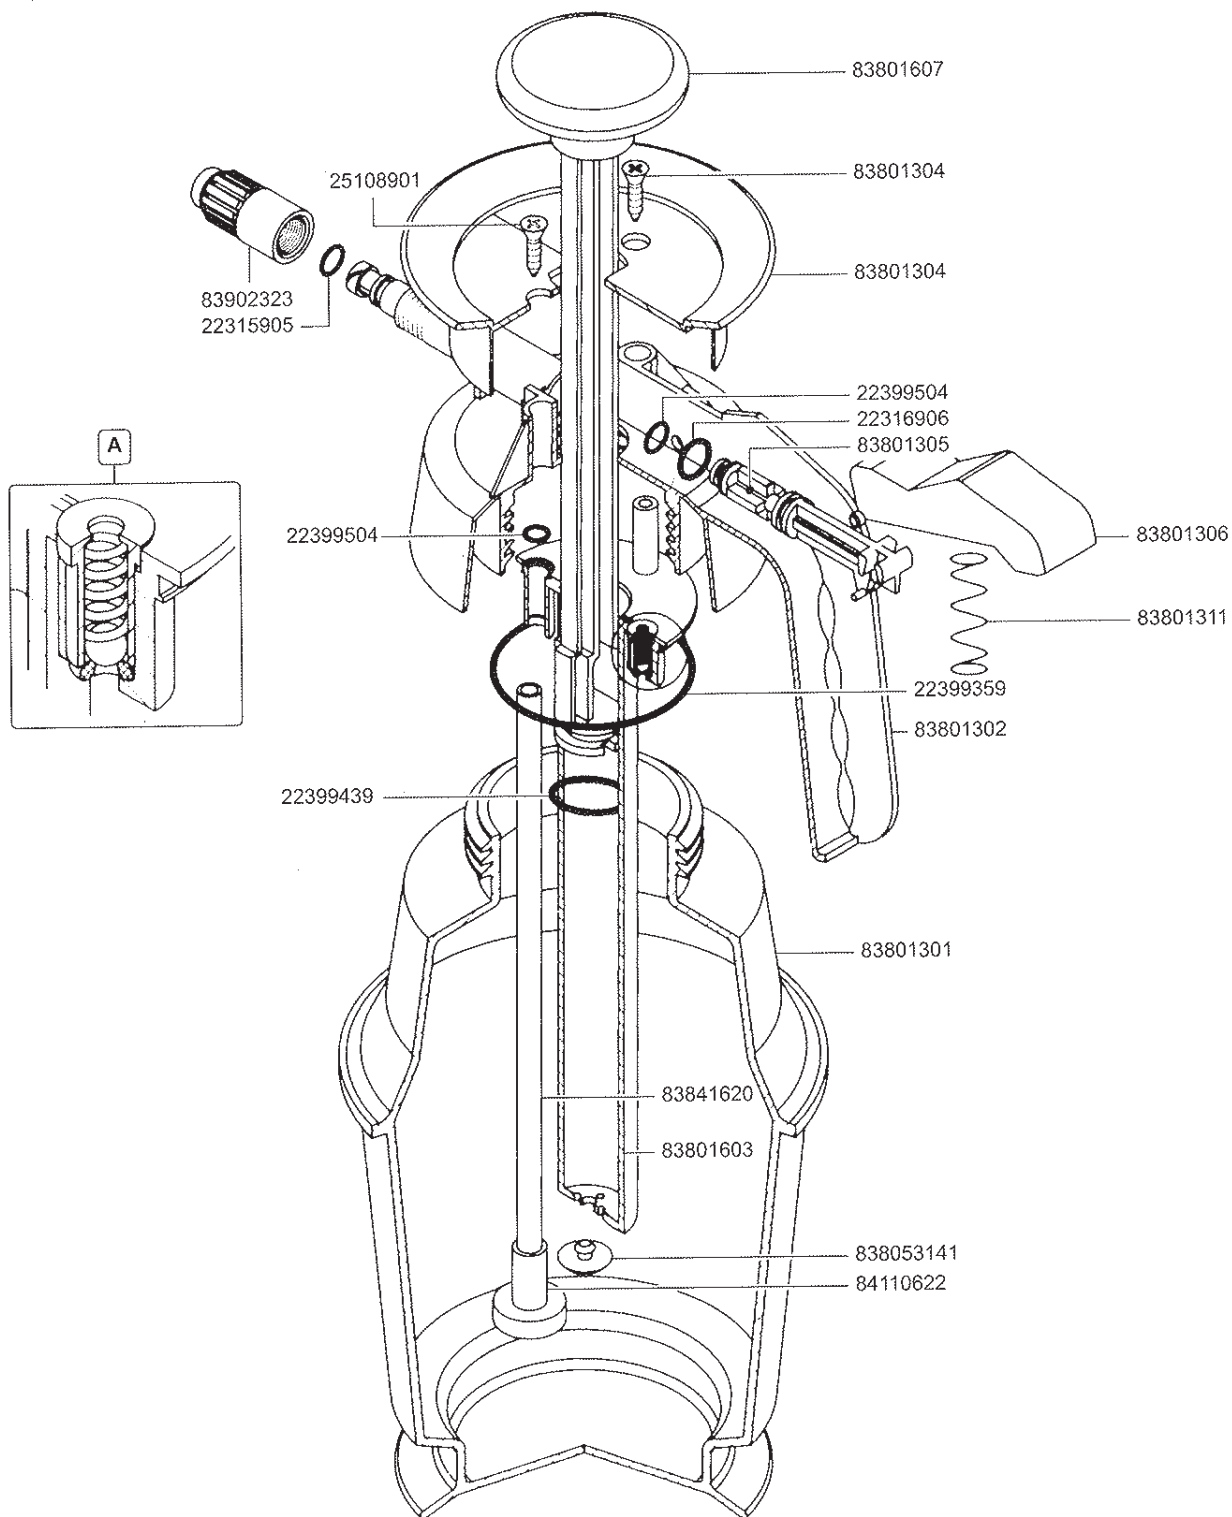

Pulverizador Kima 1.5

Código
83801