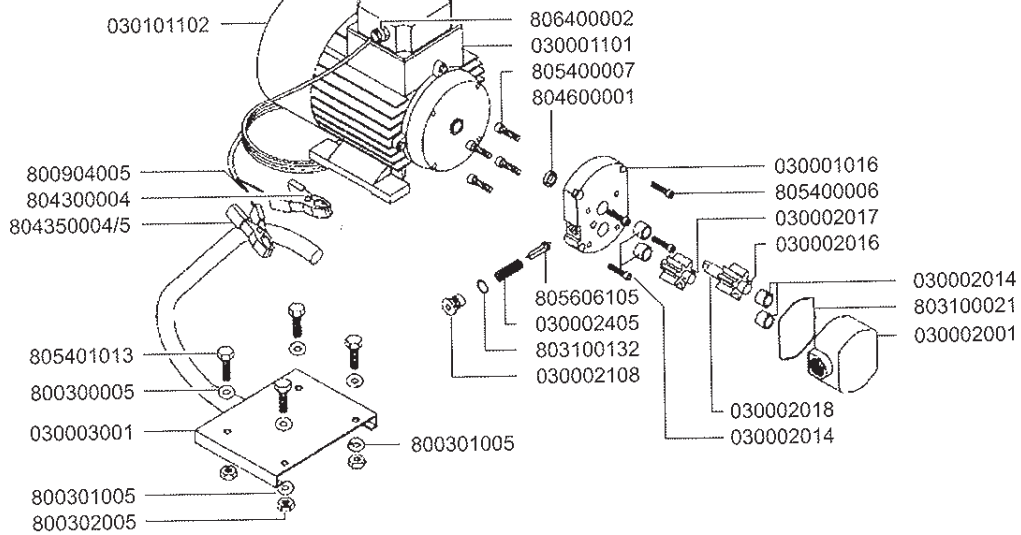

Bomba engranajes EA-90 12v

Código
030100100