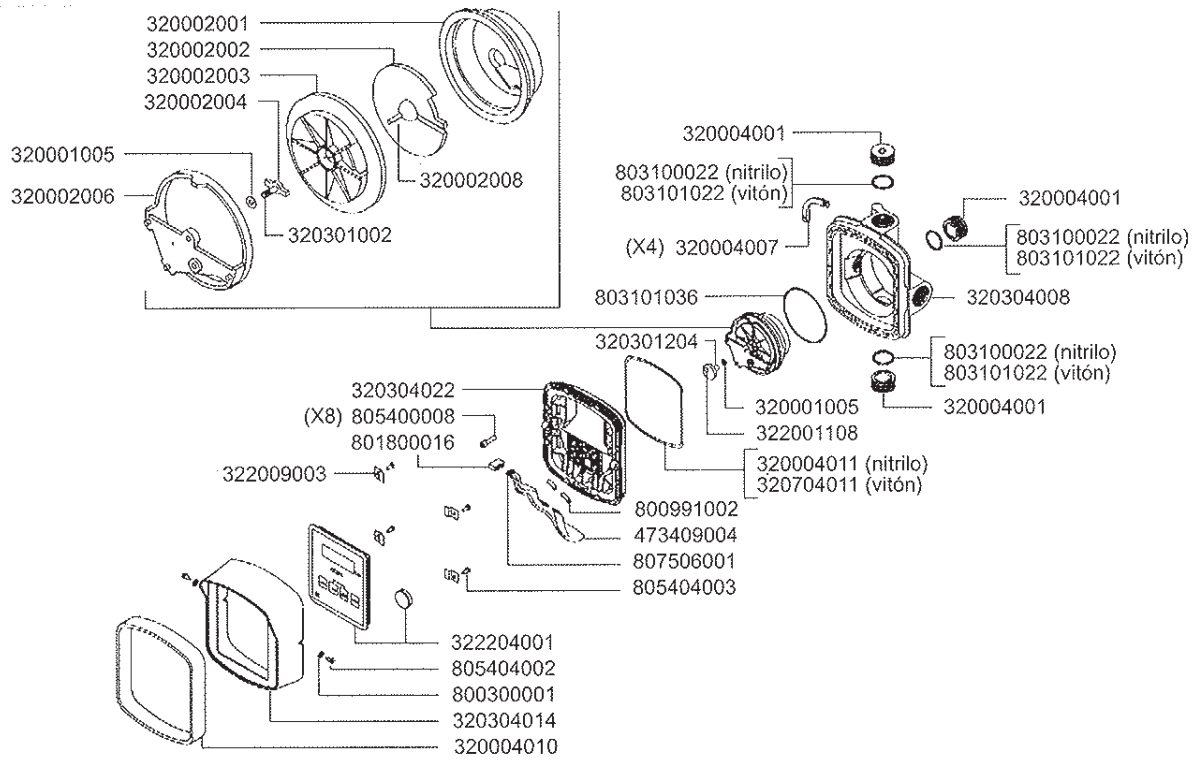

Pistola automática PA-60

Código
472000000

NUESTRO CAMPO ES LA TECNOLOGÍA

MEDIDORES Y FILTROS COMBUSTIBLE

Medidor volumétrico electrónico MGE-80

Código
320300000

Filtro FG-2 Transparente (gasóleo)

Código
66070