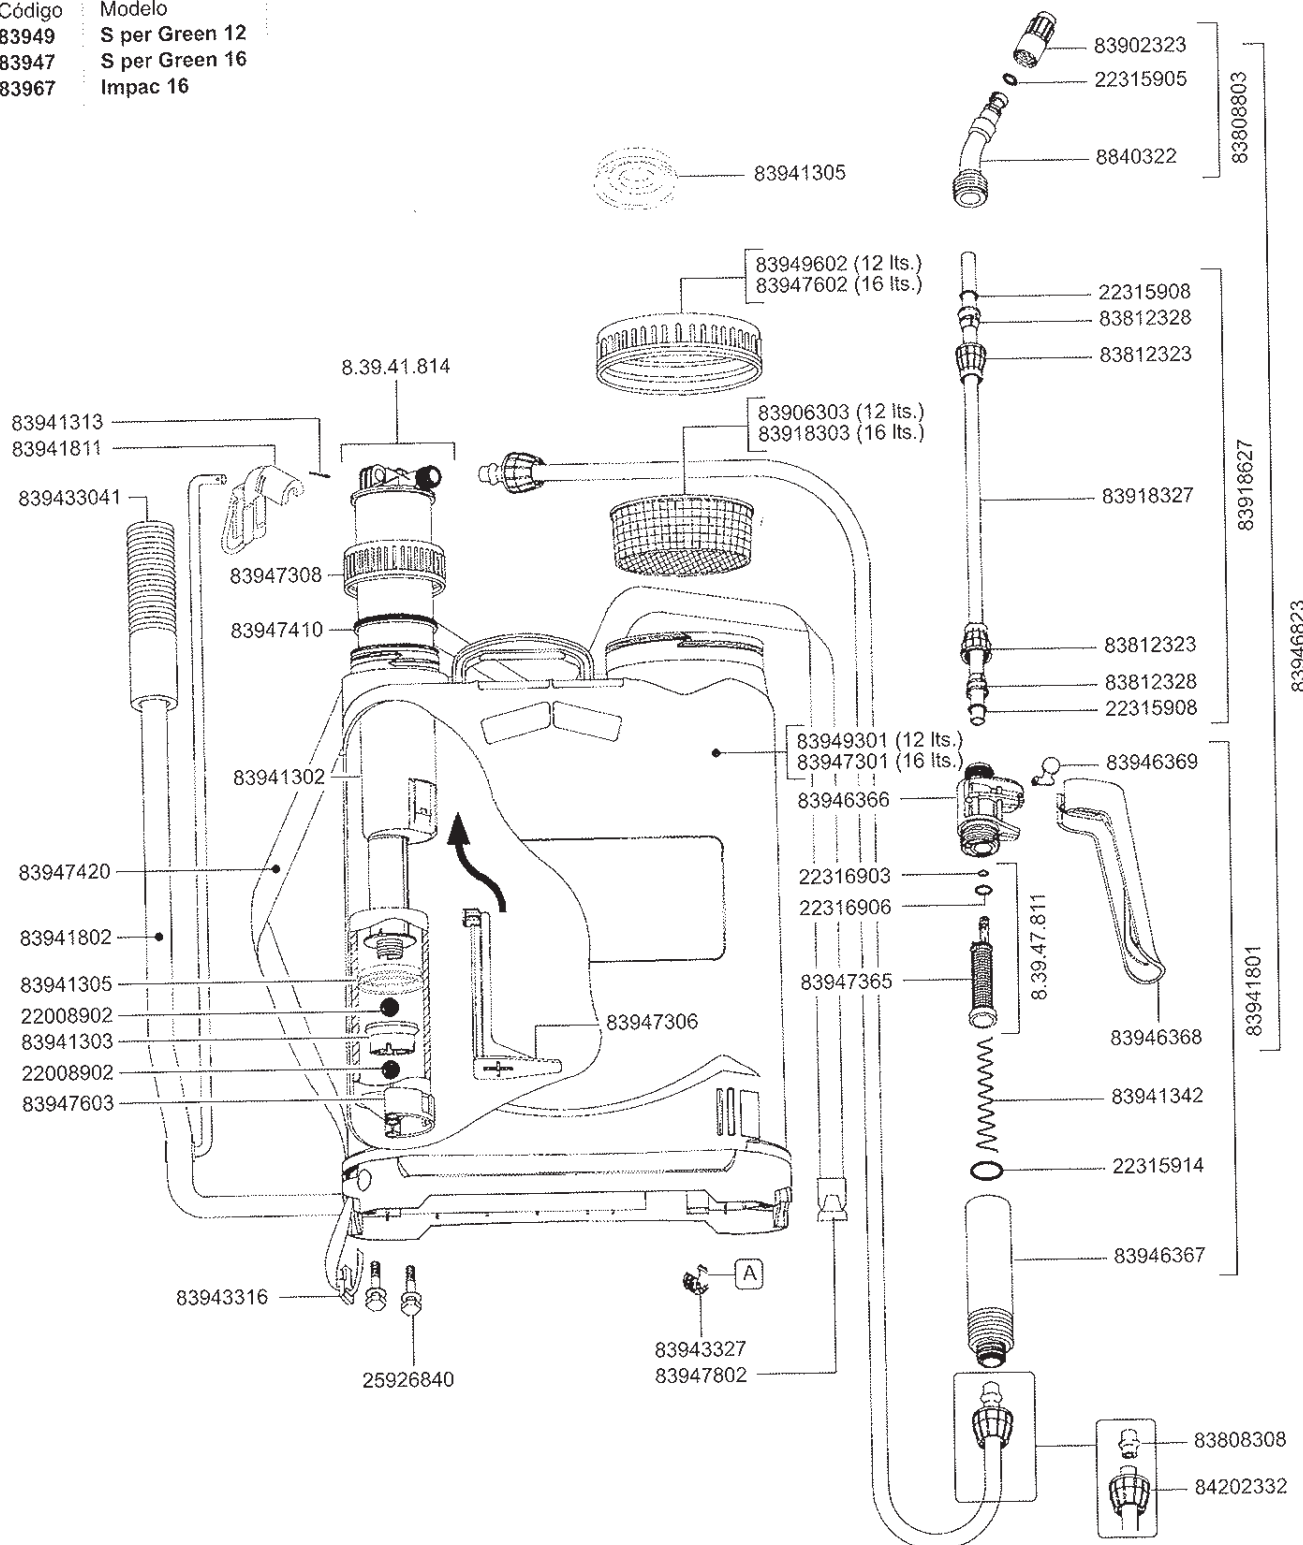

Pulverizador Súper Green 12/16 - Impac 16

Código	Modelo
83949	S per Green 12
83947	S per Green 16
83967	Impac 16