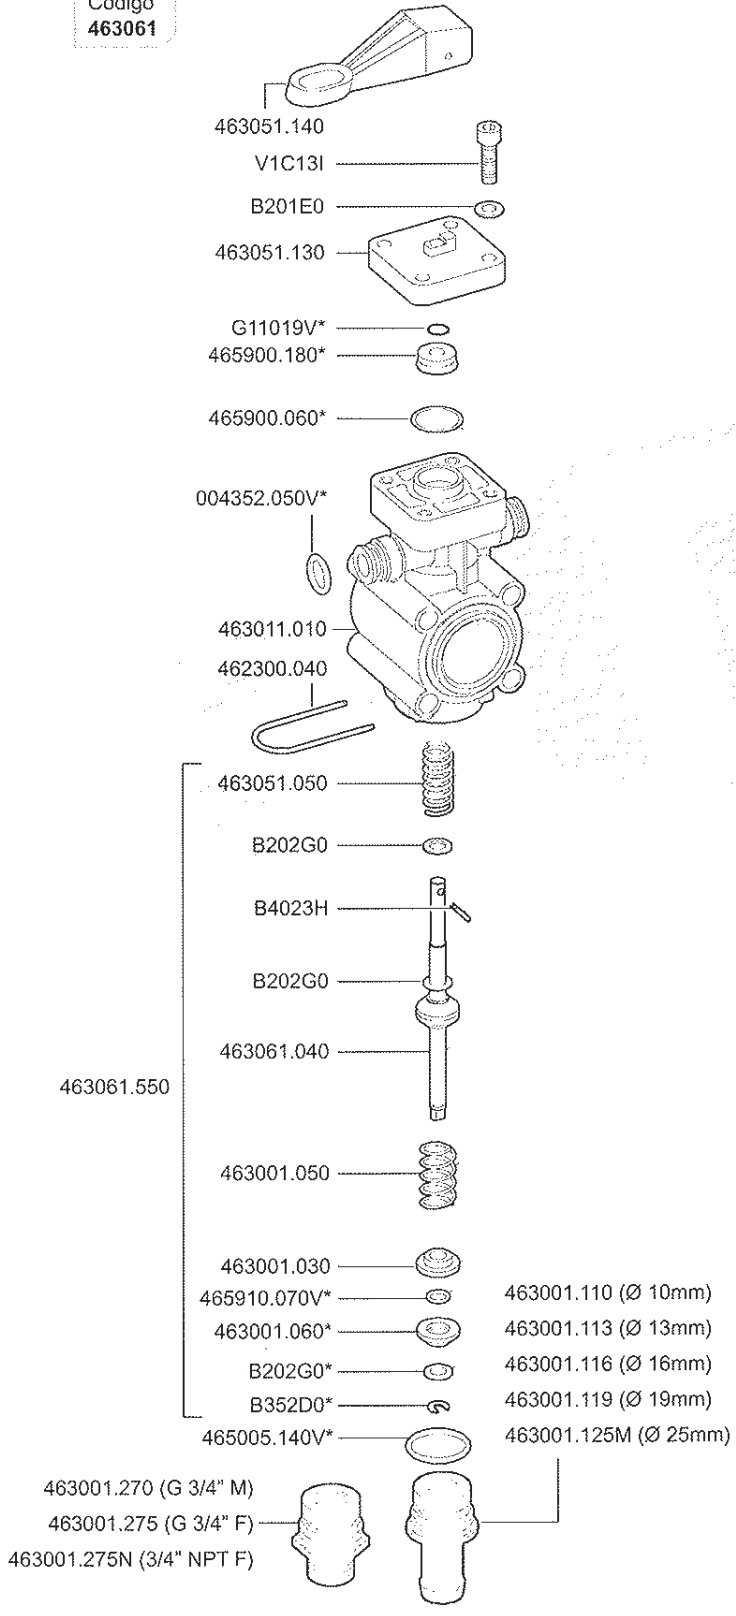

Llave de corte hidroconstante serie 463

Código
463061

* = 463061.500 Kit Oring y Ret n

NUESTRO CAMPO ES LA TECNOLOGIA

NUESTRO CAMPO ES LA TECNOLOGIA