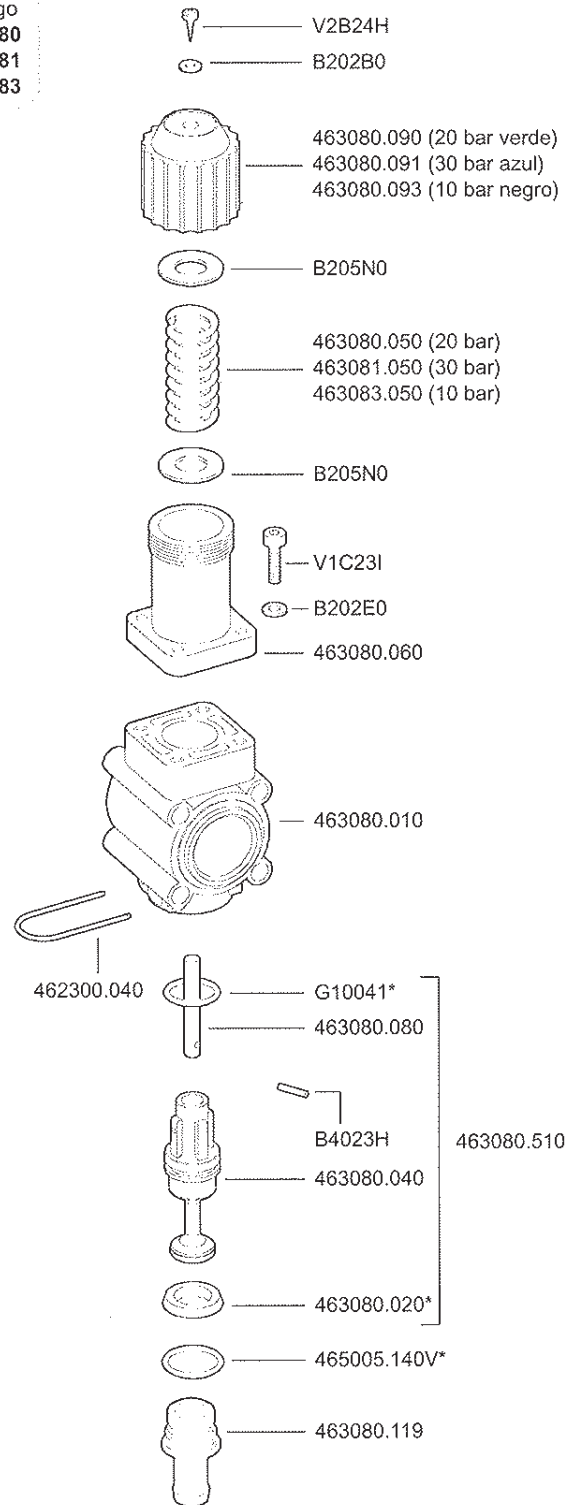

Válvula de regulación máxima presión manual serie 463

Código
463080
463081
463083

Tipo	Código	Código	Ø D
463070	463020.130	463001.119	19 mm
		463001.270	3/4" BSP M
		463001.275	3/4" BSP F
		463001.275N	3/4" NPT F
		463001.125M	25mm
463072	463022.130	463022.113	13mm
463074	463024.130	463001.125	25 mm

* = 463020.500 Kit Oring y Ret n

* = 463080.500 Kit Oring y Ret n