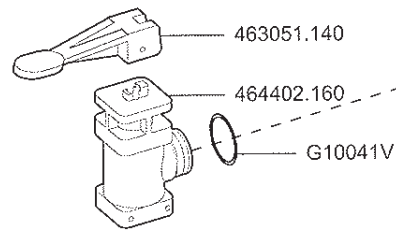

grupo válvulas serie 461

- Código
- 461020
- 461021
- 461030
- 461031
- 461040
- 461041
- 461050
- 461051
- 461060
- 461061
- 464402.150
- 464402.151