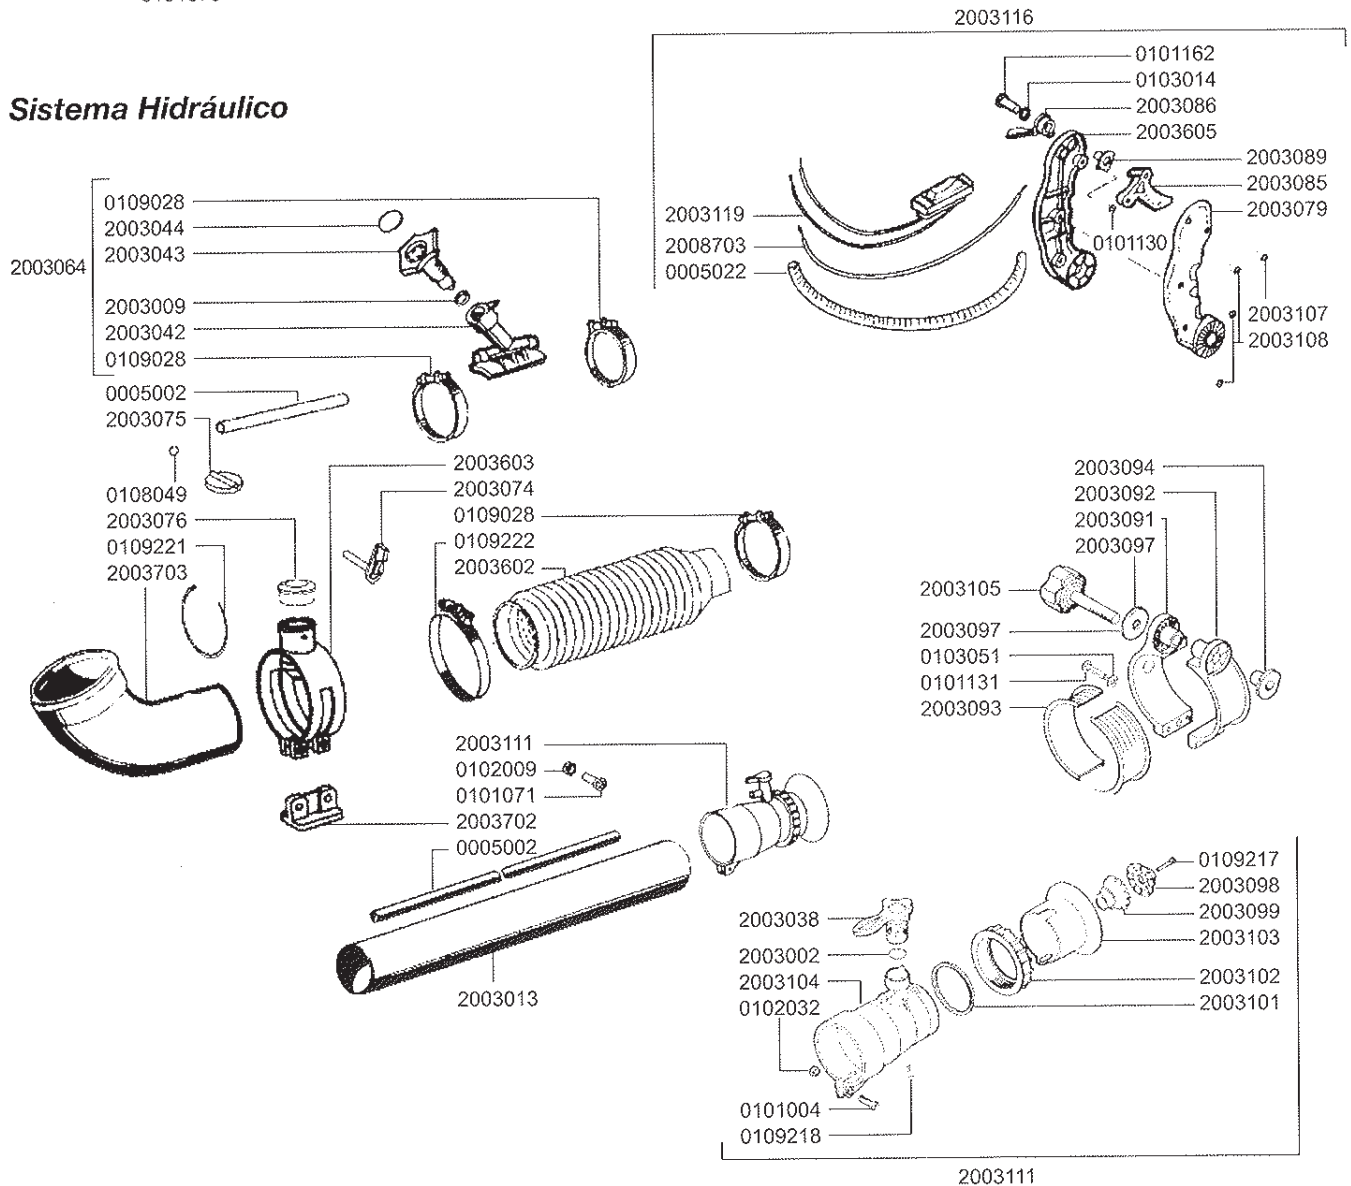

Código
2000089

Motor

PULVERIZADORES MOTORIZADOS

Pulverizador Astron 14 lts.

Código
2000089

Ventilador

Sistema Hidráulico

2008130