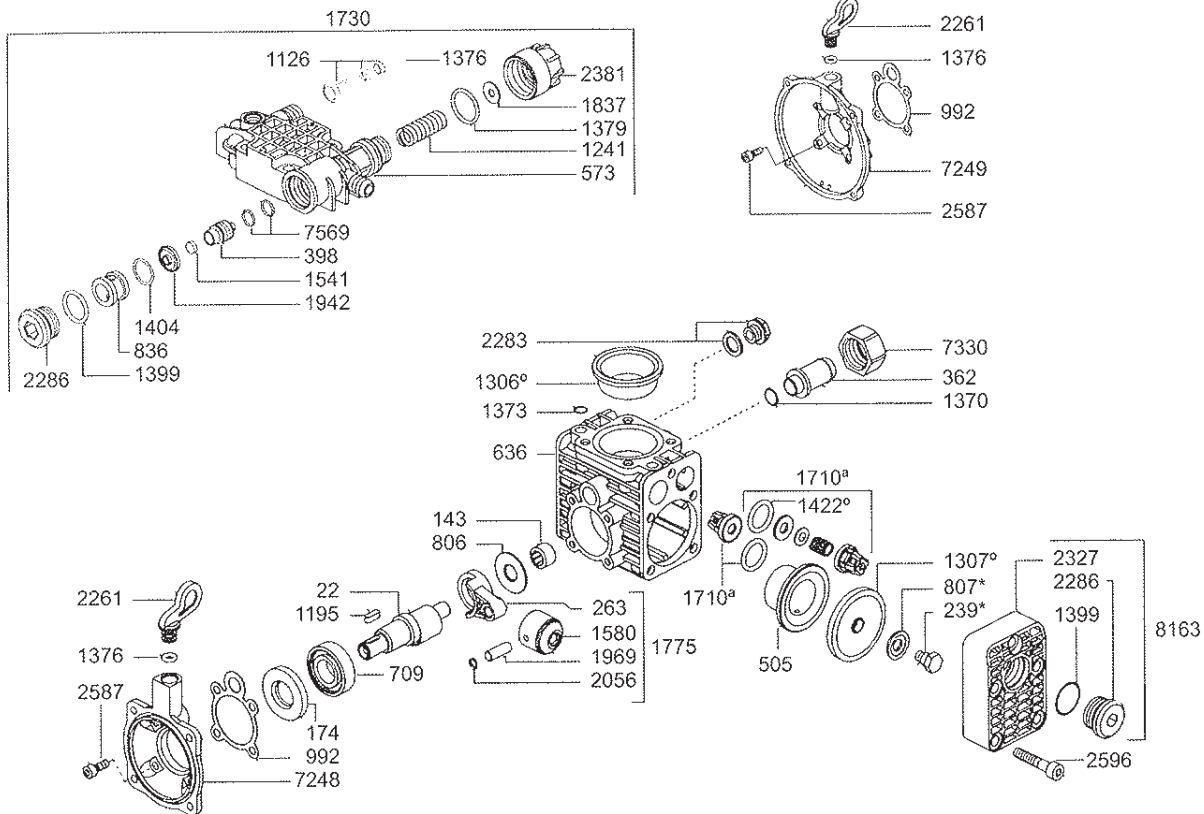

BOMBAS PISTÓN MEMBRANA

Bomba Kappa-15 A

Código
1208492300

° Kit 500		° Kit 501		* Kit 503	
cod	cant	cod	cant	cod	cant
1306	1	1710	4	239	2
1307	2			807	2
1422	4				

KAPPA 15 12 Volt