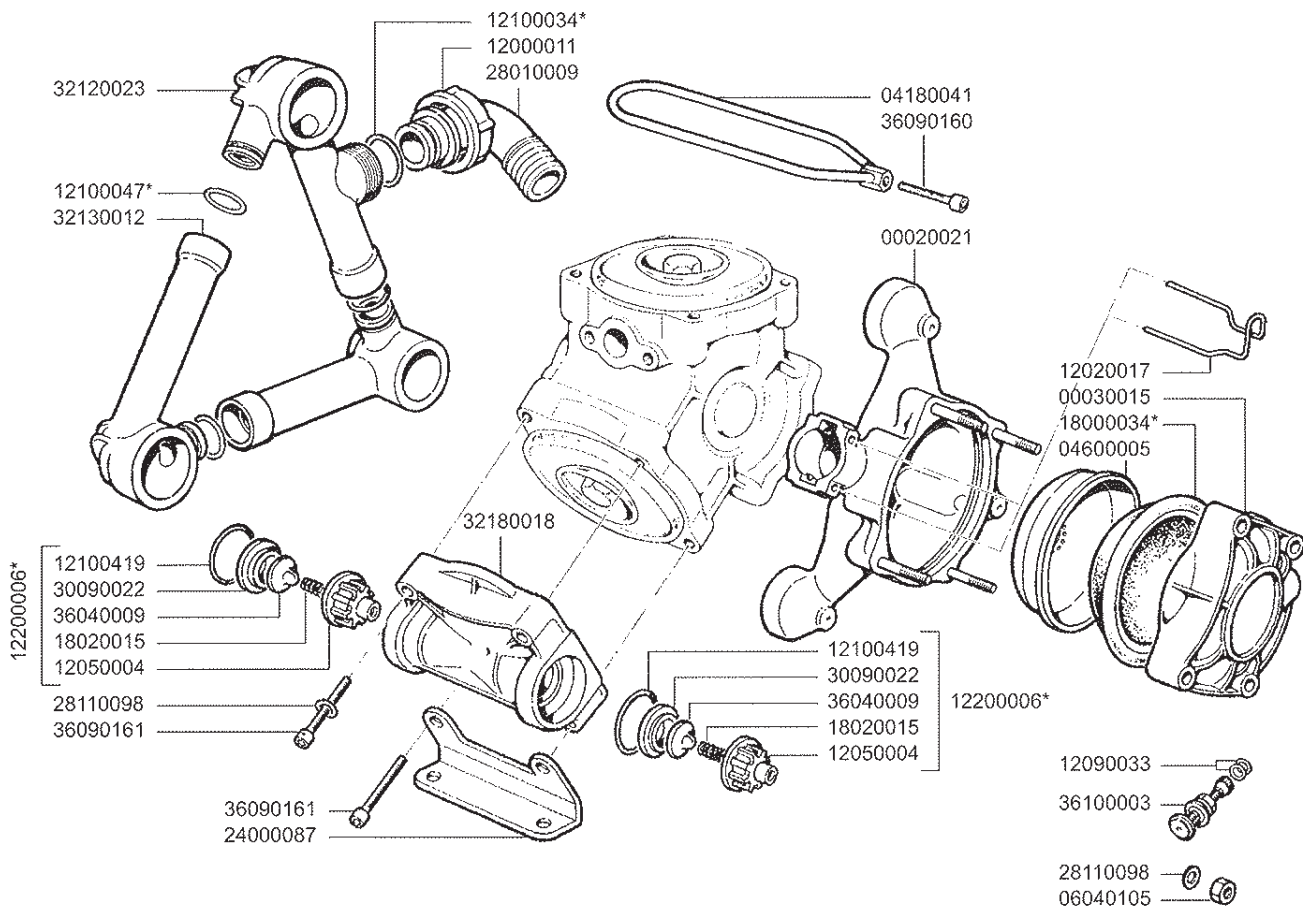

BOMBAS PISTÓN MEMBRANA

Bomba BP-105 (20 bar - 105 lts/min)

Código
61020001

* Kit recambio
cod. 50260147
cod cant
12100122 1
18000002 3
12100047 3
12100034 1
12200006 6
18000034 1