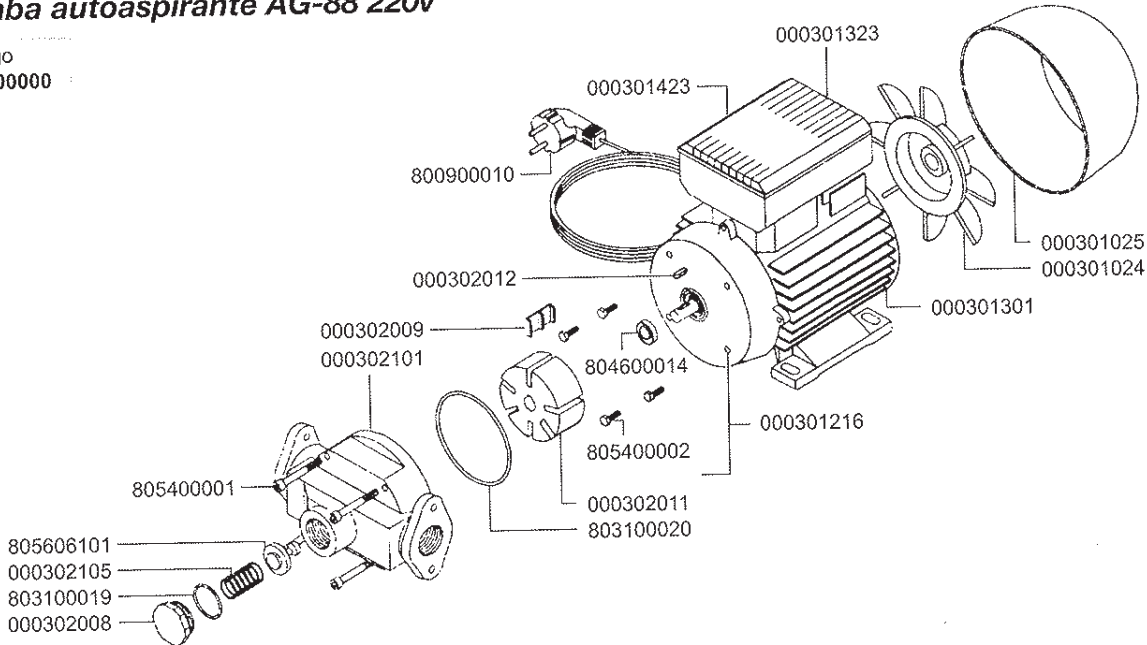

Filtro FG-2G Translúcido (gasolina)

Código
66110

NUESTRO CAMPO ES LA TECNOLOGÍA

BOMBAS Y MEDIDORES COMBUSTIBLE

Bomba autoaspirante AG-88 220v

Código
000300000

Medidor volumétrico mecánico MG-80

Código
320000000