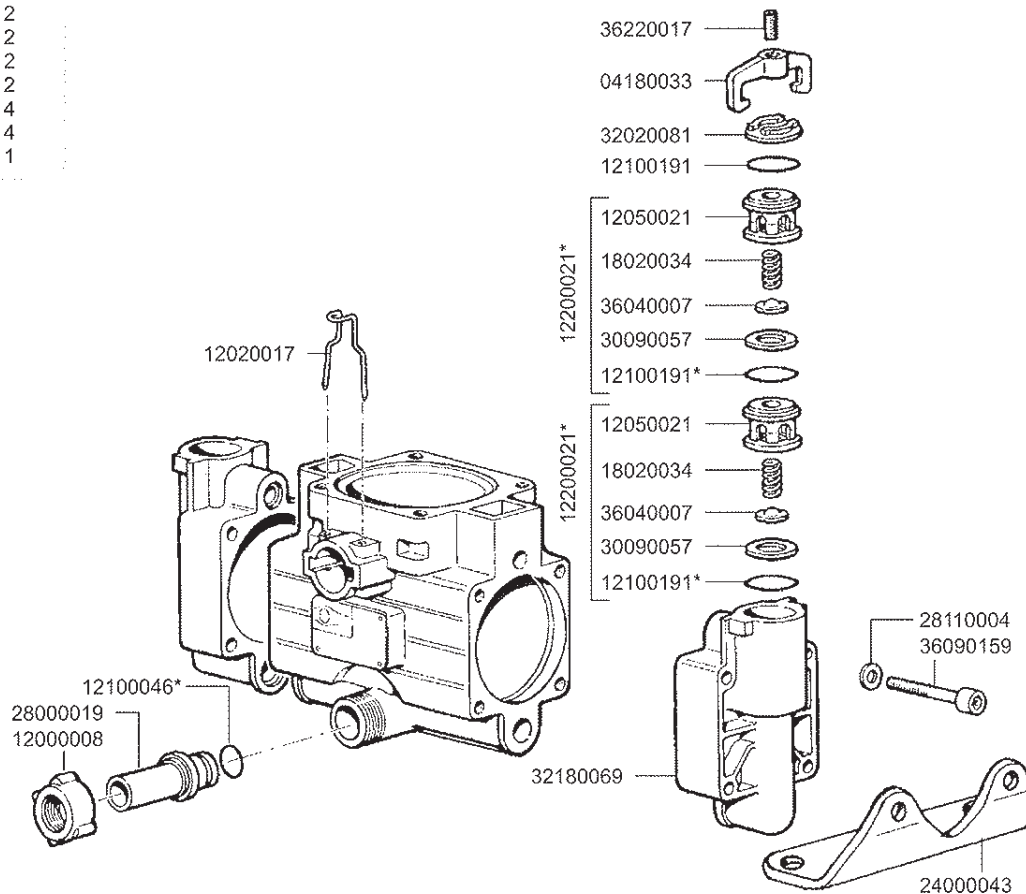

* Kit recambio
cod. 50260080

cod	cant
18000033	1
12010071	2
12100057	2
12100021	2
18000020	2
12100191	4
12200021	4
12100046	1