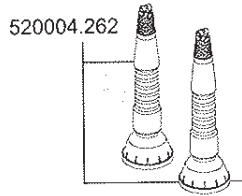

MARCADOR DE ESPUMA

Marcador de espuma

Código
520004