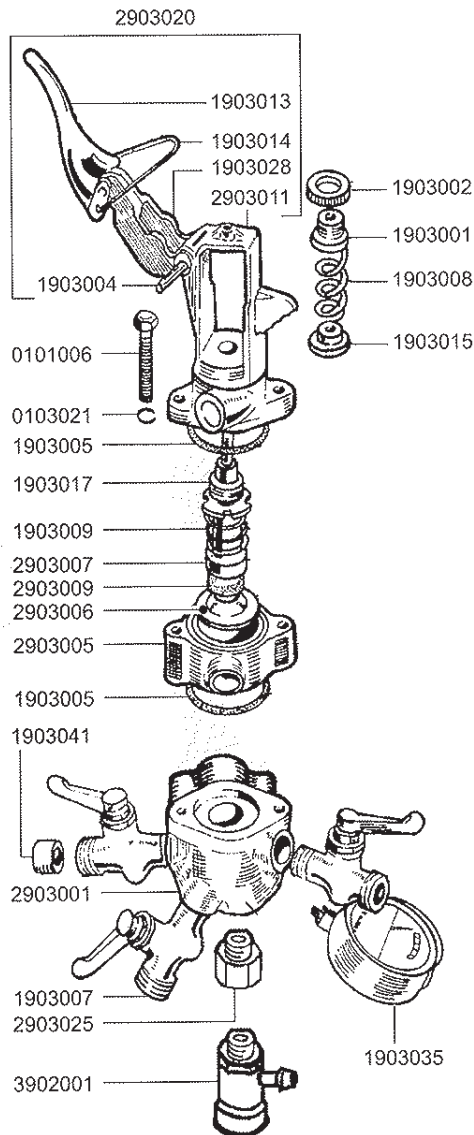

Comando Tar-100

Código
2903015