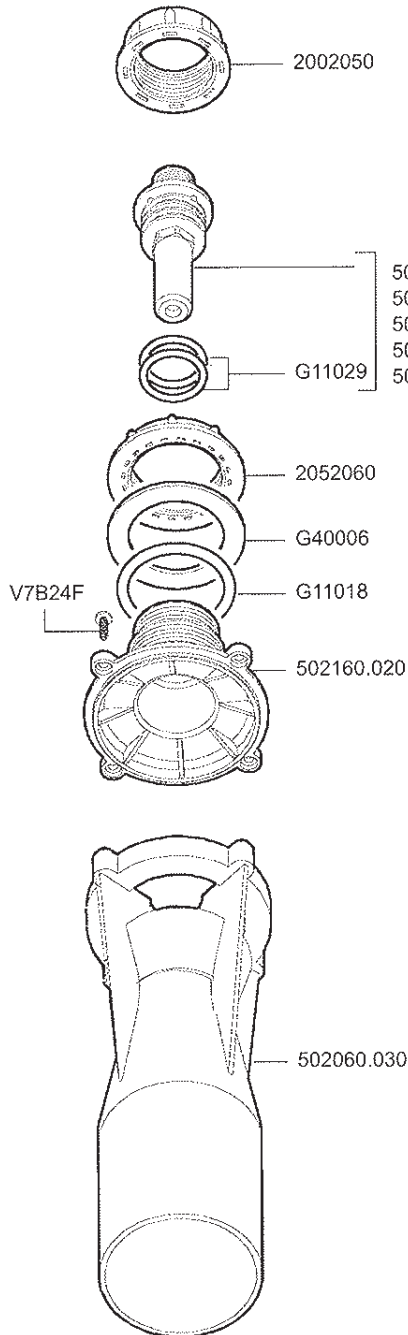

Agitador hidráulico mix

Código
502163