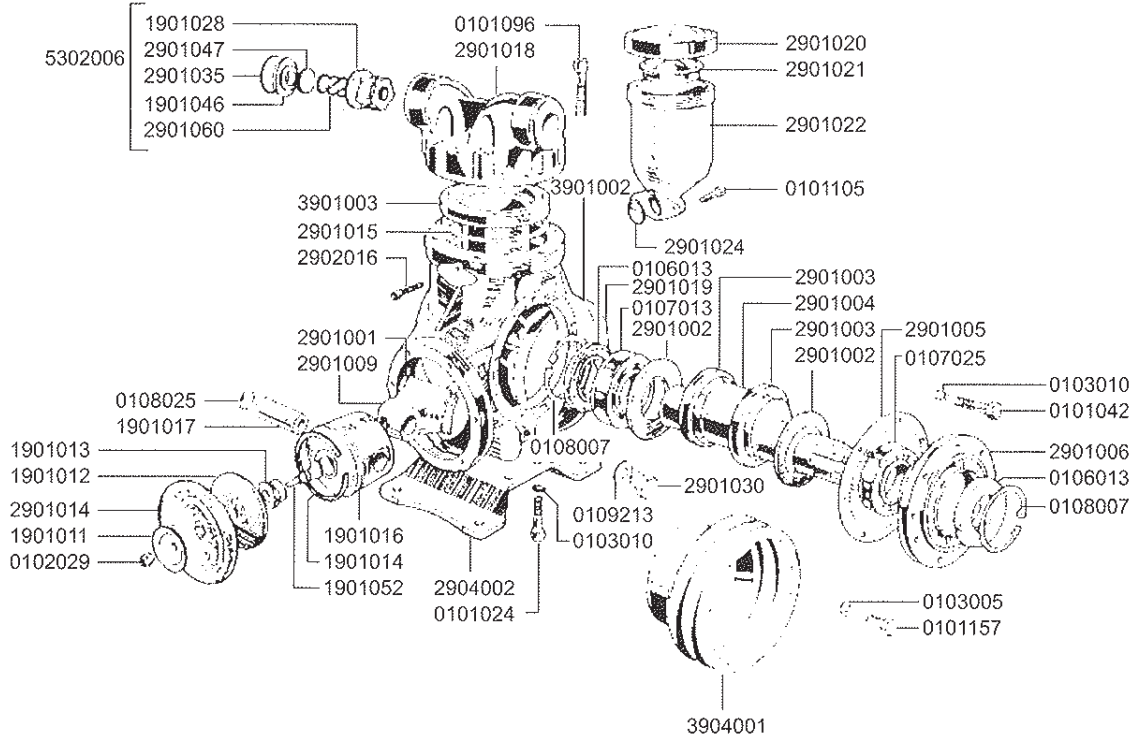

BOMBAS PISTÓN MEMBRANA

Bomba Tar-100

Código
3900100