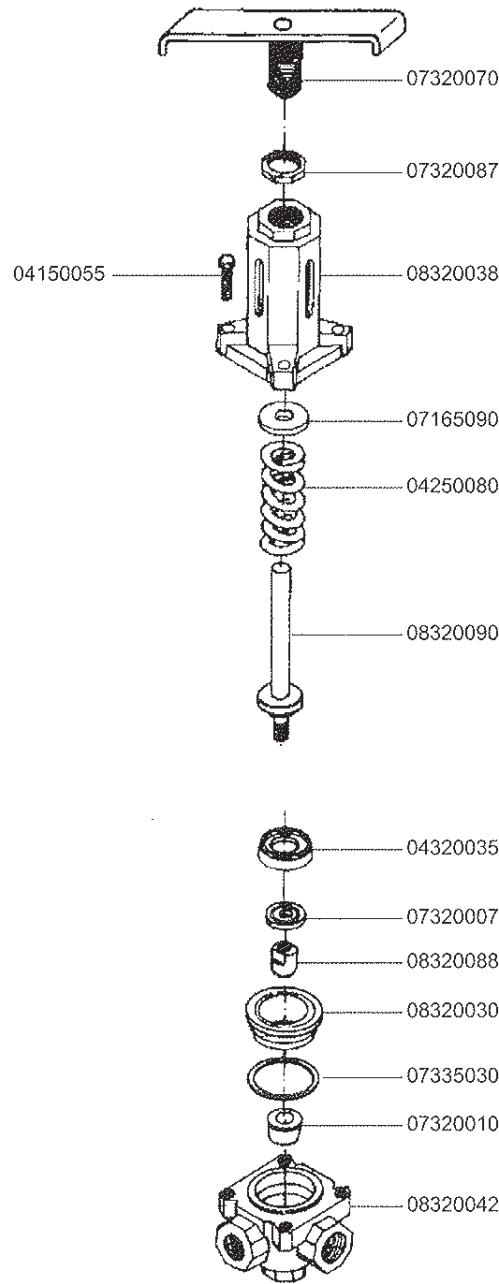

REGULADORES DE PRESIÓN

Comando Parada

Código
08330083

08330030 = Llave comando

0090103
2100096
4120003

2090013

8020020

2000038

NUESTRO CAMPO ES LA TECNOLOGIA

NUESTRO CAMPO ES LA TECNOLOGIA