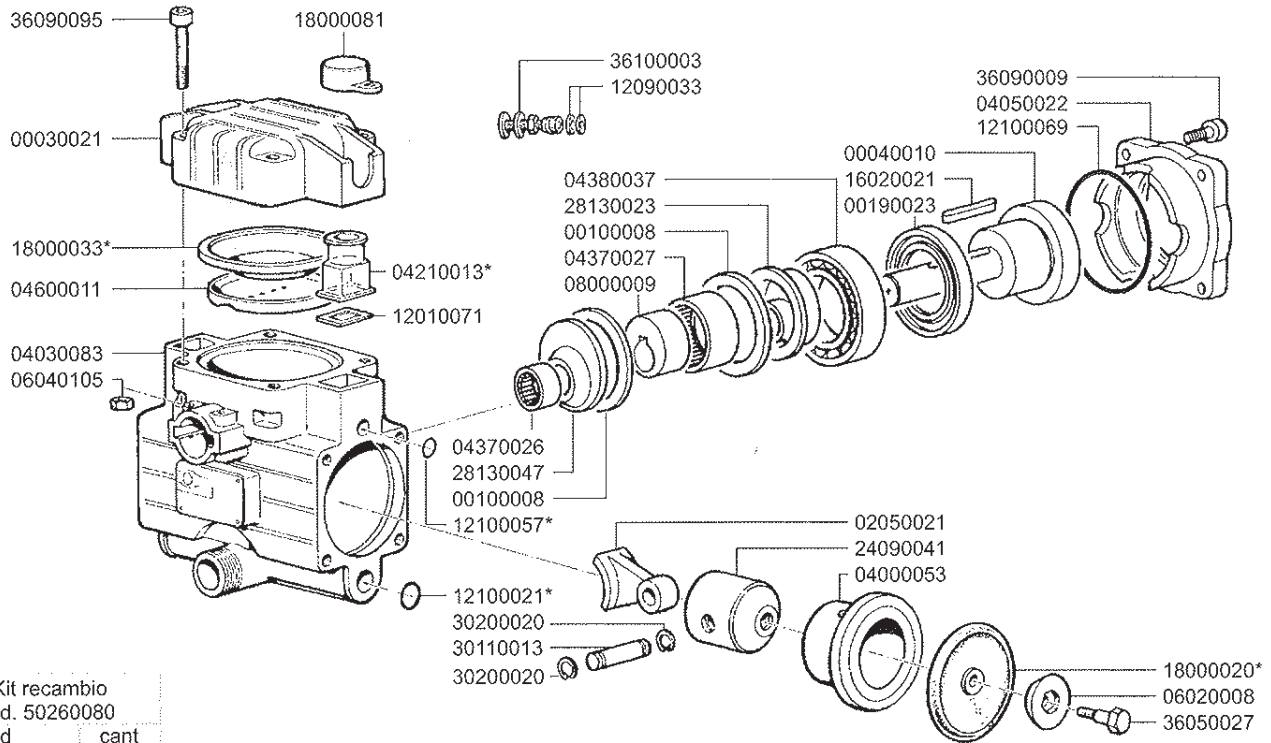

BOMBAS PISTÓN MEMBRANA

Bomba MP-30 (30 bar - 30 lts/min)

Código
60570002