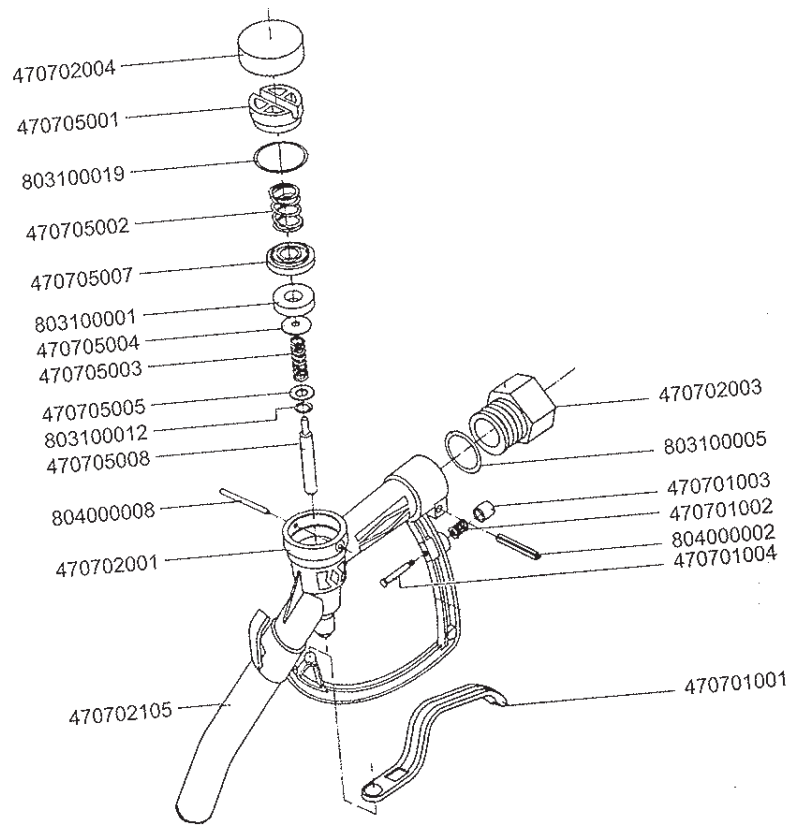

Código
030100100

PISTOLAS COMBUSTIBLE Y LUBRICANTE

Pistola automática PA-120

Código
472200000

Pistola medidor electrónica PMGE-40

Código
473400600

ola manual PSF-040

go
100100