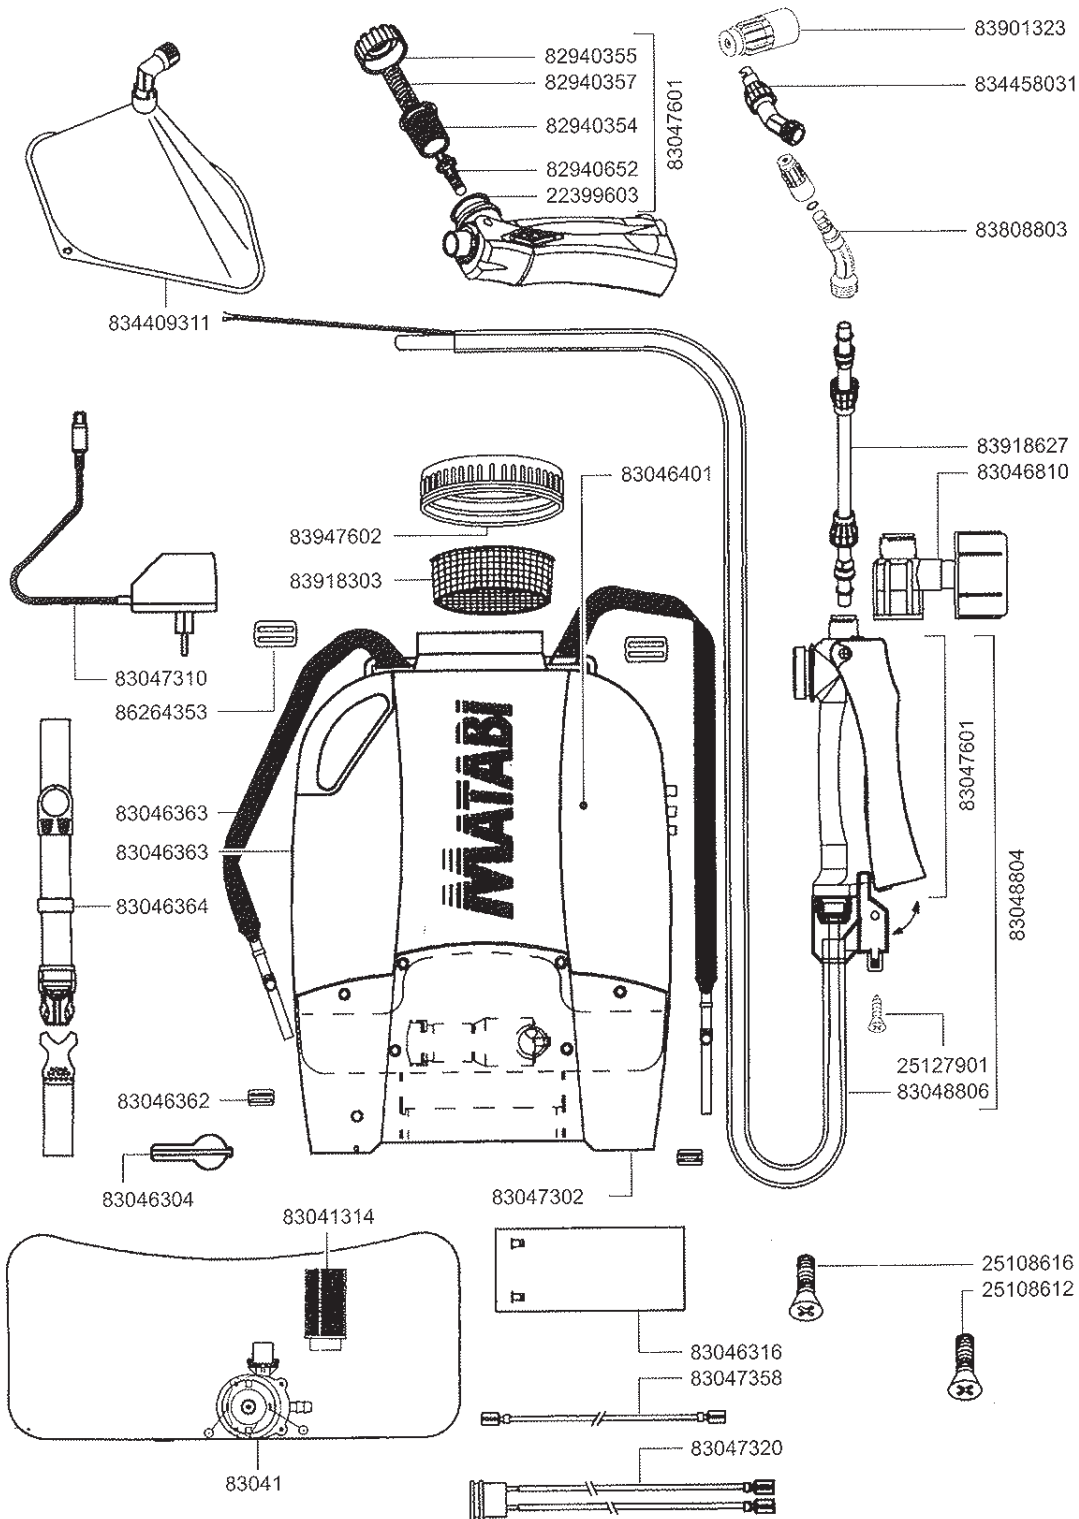

ESPOLVOREADORES MANUALES**Espolvoreador MG-51**Código
MG51

ESPOLVOREADORES MANUALES

Espolvoreador Polmax

Código
80343

PULVERIZADORES ELÉCTRICOS

Pulverizador Elegance 18

Código
83046

PULVERIZADORES ELÉCTRICOS