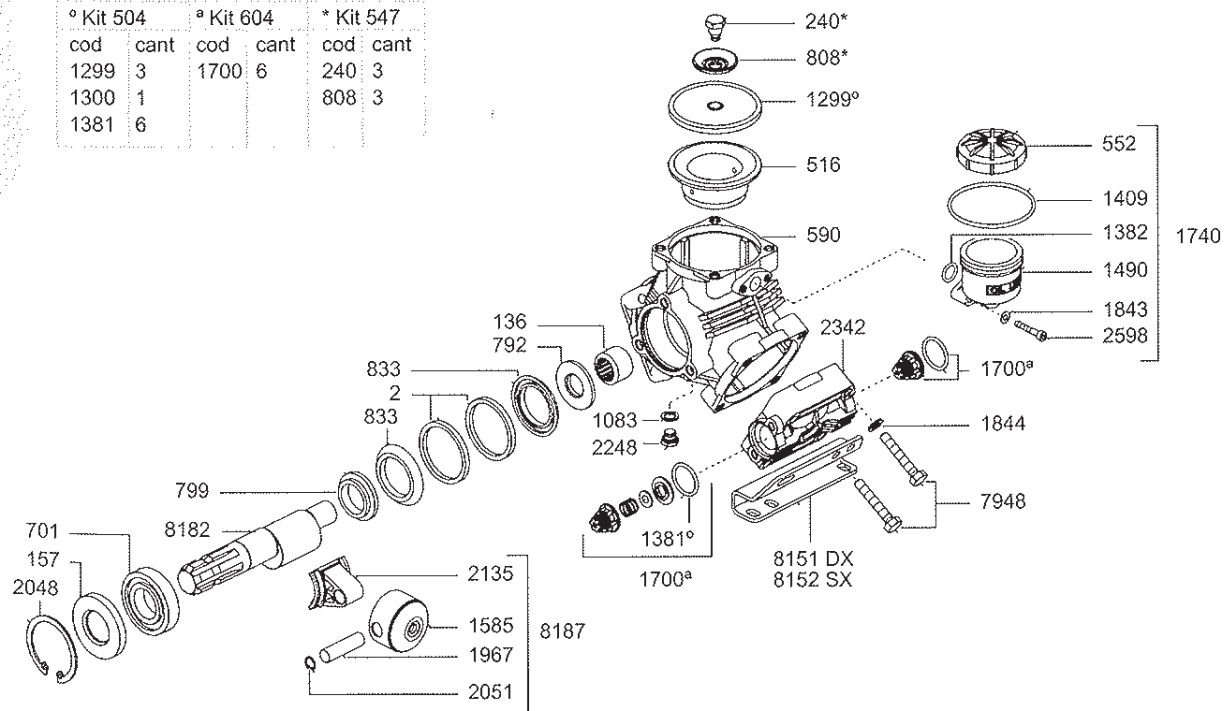

NUESTRO CAMPO ES LA TECNOLOGÍA

BOMBAS PISTÓN MEMBRANA

Bomba Zeta-100 1C

Código
2067842400

° Kit 504		° Kit 604		* Kit 547	
cod	cant	cod	cant	cod	cant
1299	3	1700	6	240	3
1300	1			808	3
1381	6				

BOMBAS PISTÓN MEMBRANA