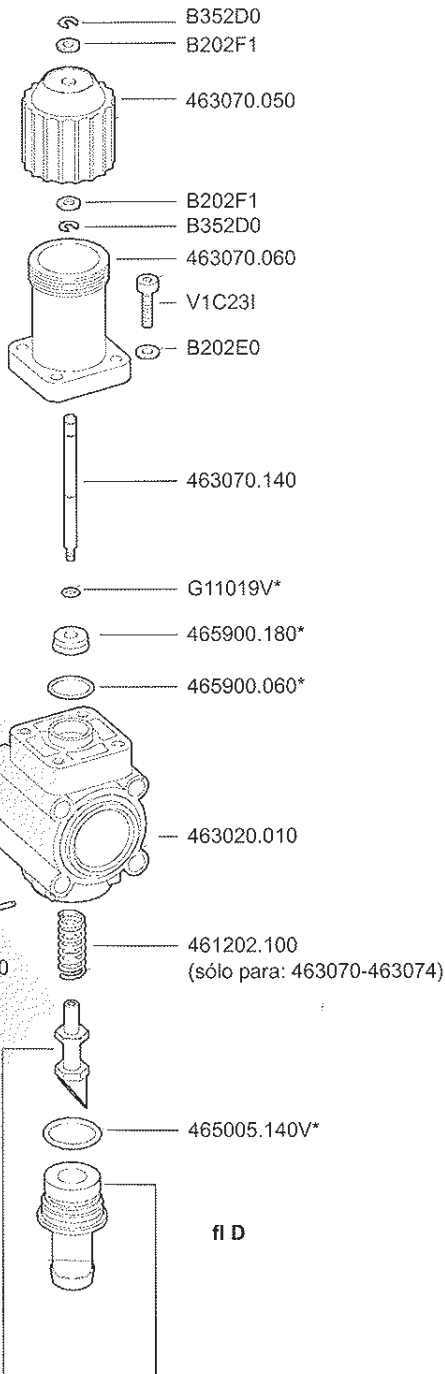

Válvula de regulación proporcional manual serie 463

Código
463070
463072
463074