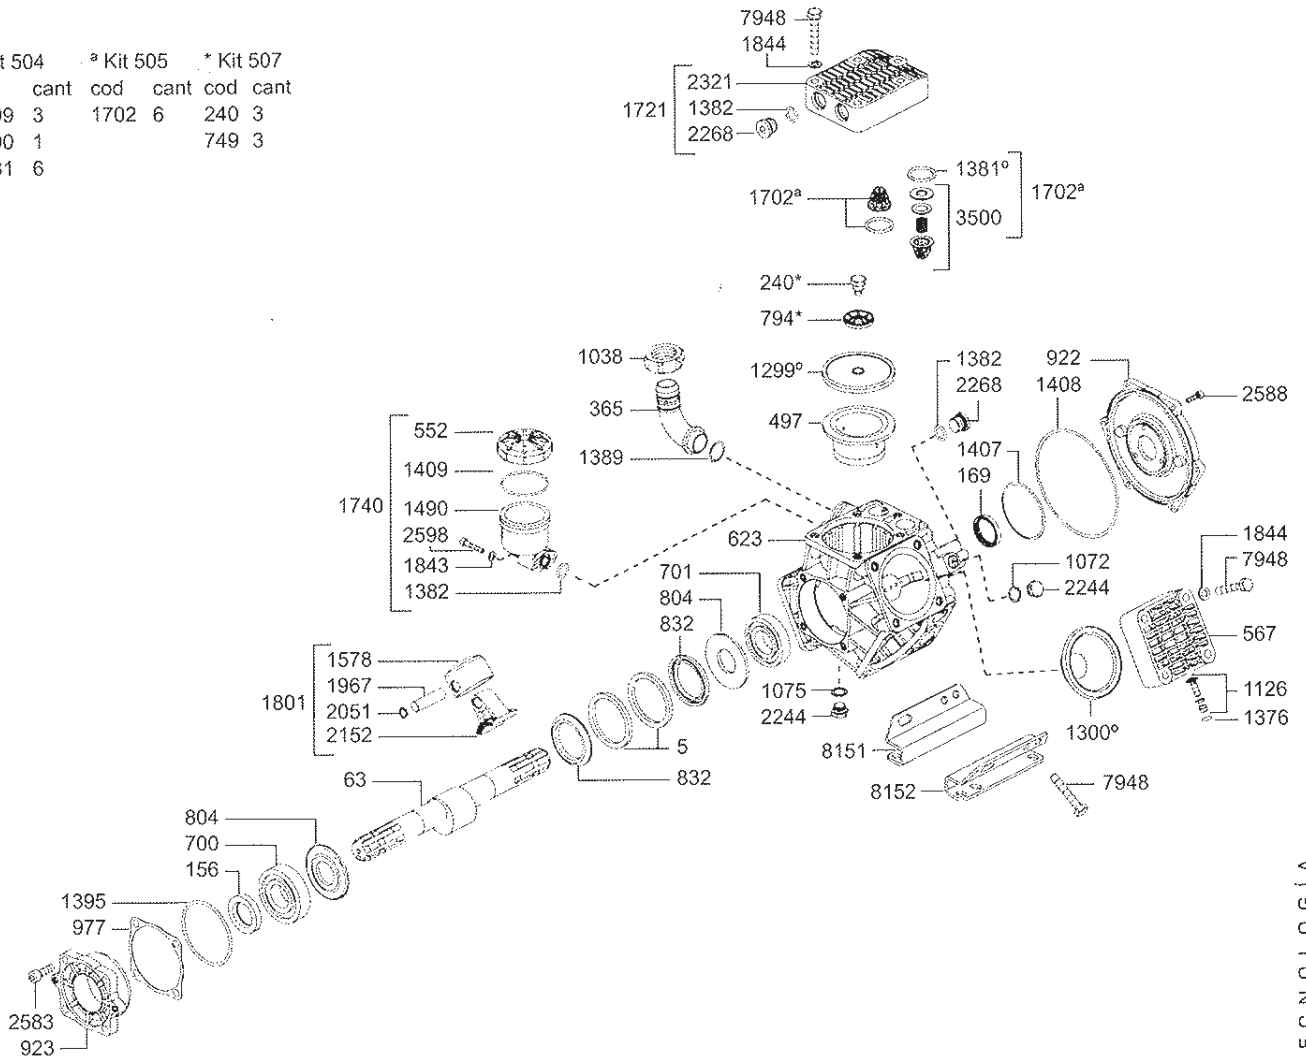

BOMBAS PISTÓN MEMBRANA

Bomba Kappa-75 TS 2C

Código
2047814600

° Kit 504		° Kit 505		* Kit 507	
cod	cant	cod	cant	cod	cant
1299	3	1702	6	240	3
1300	1			749	3
1381	6				

NUESTRO CAMPO ES LA TECNOLOGÍA