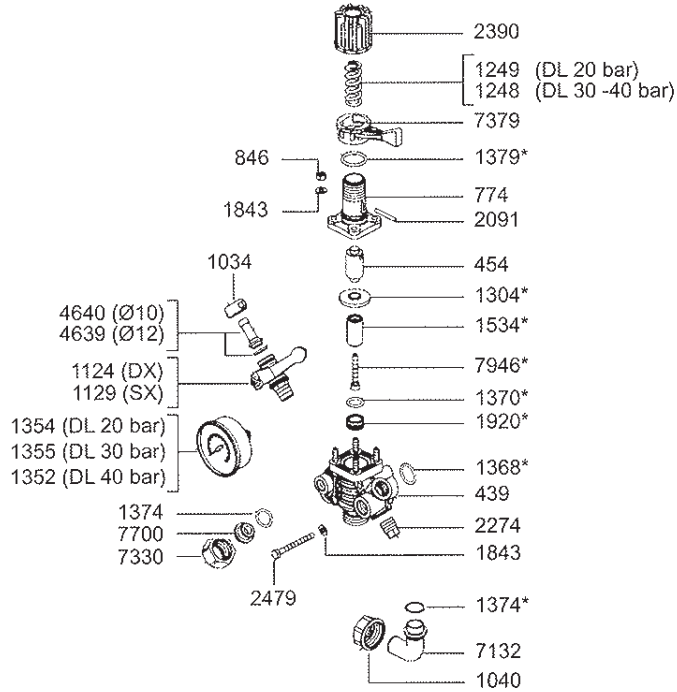

REGULADORES DE PRESIÓN

Comando DL

Código
4614601093

* Kit 608

cod	cant
1304	1
1368	1
1370	1
1374	1
1379	1
1534	1
1920	1
7946	1

Comando DS (Vulkollan)

Código
4023601047

* Kit 552

cod	cant
1304	1
1368	1
1374	2
1389	1
1545	1
1936	1
2630	1