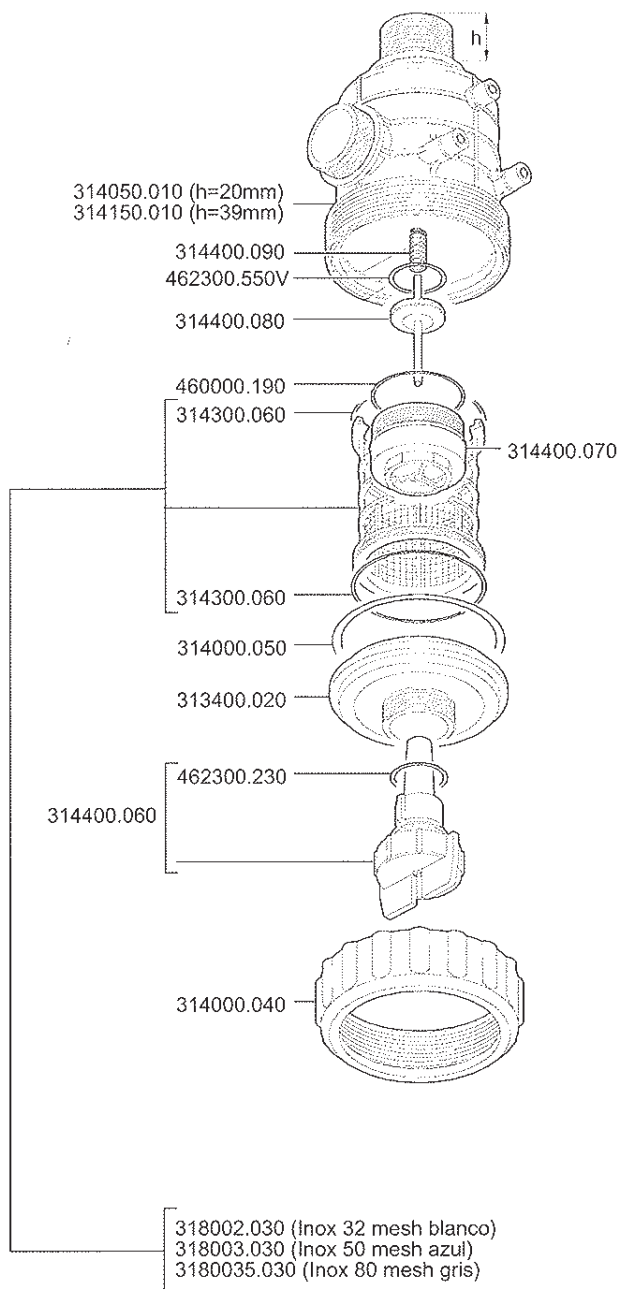

Filtro aspiración 1"1/4 con válvula

Código
313553