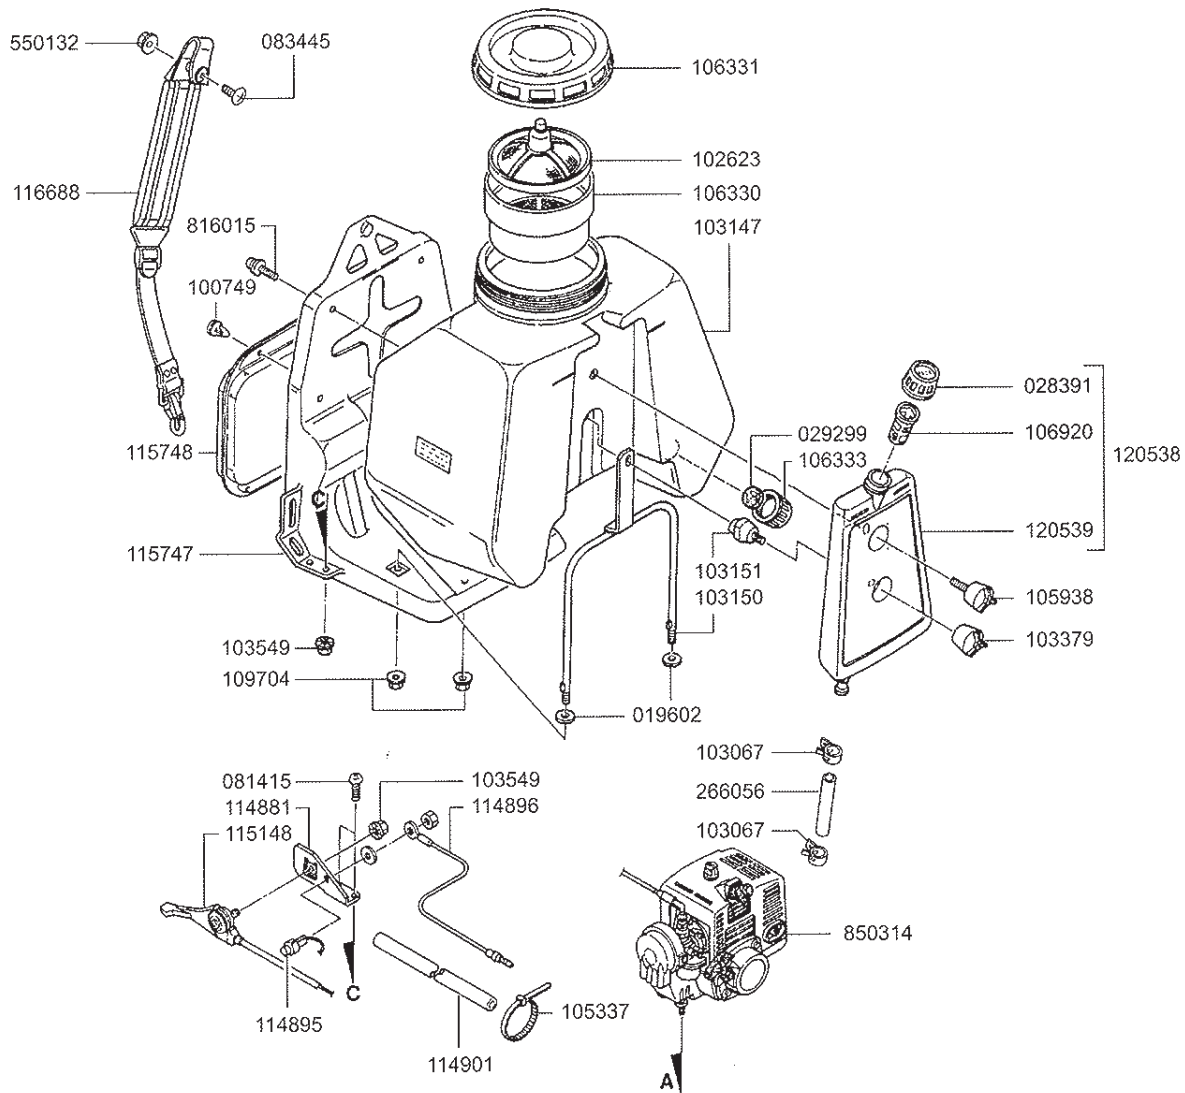

PULVERIZADORES MOTORIZADOS

**Pulverizador
MS058 20 lts.**

Código
MS058

Cuerpo Principal