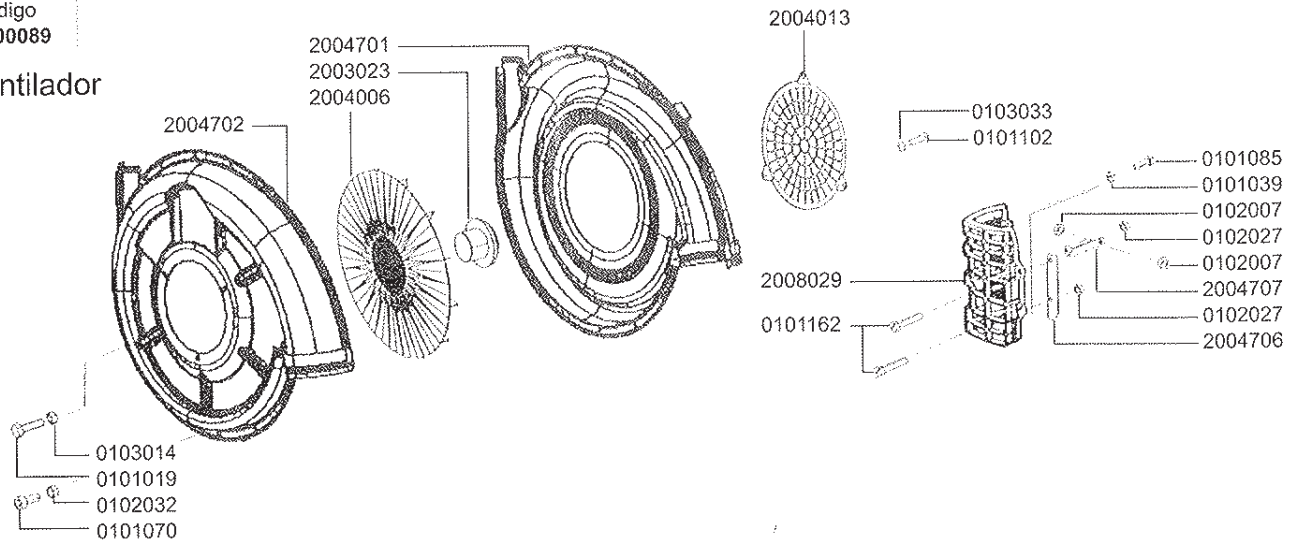

Código
2000089

Motor

PULVERIZADORES MOTORIZADOS

Pulverizador Astron 14 lts.

Código
2000089

Ventilador

Sistema Hidráulico

2008130