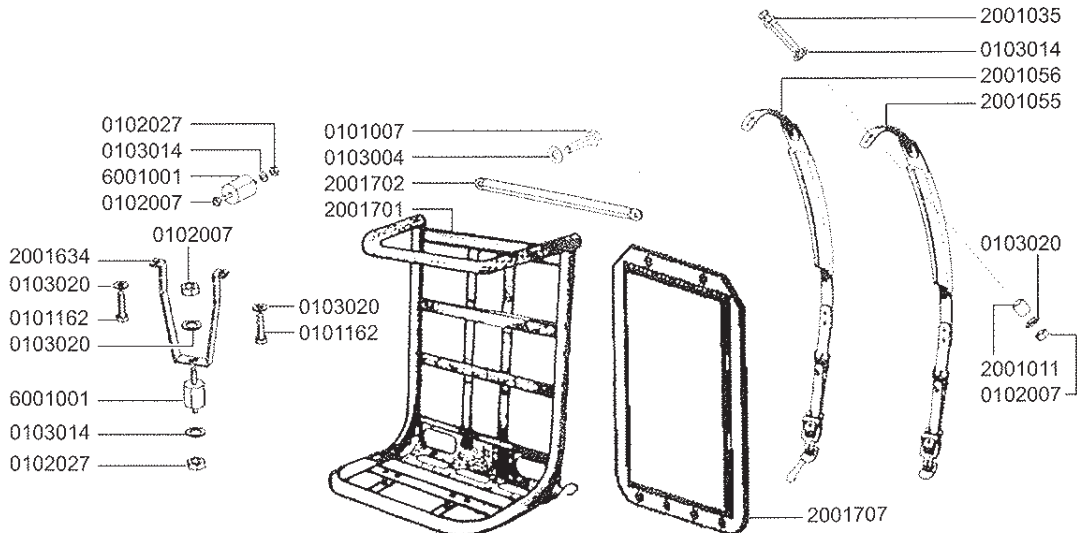

Estructura