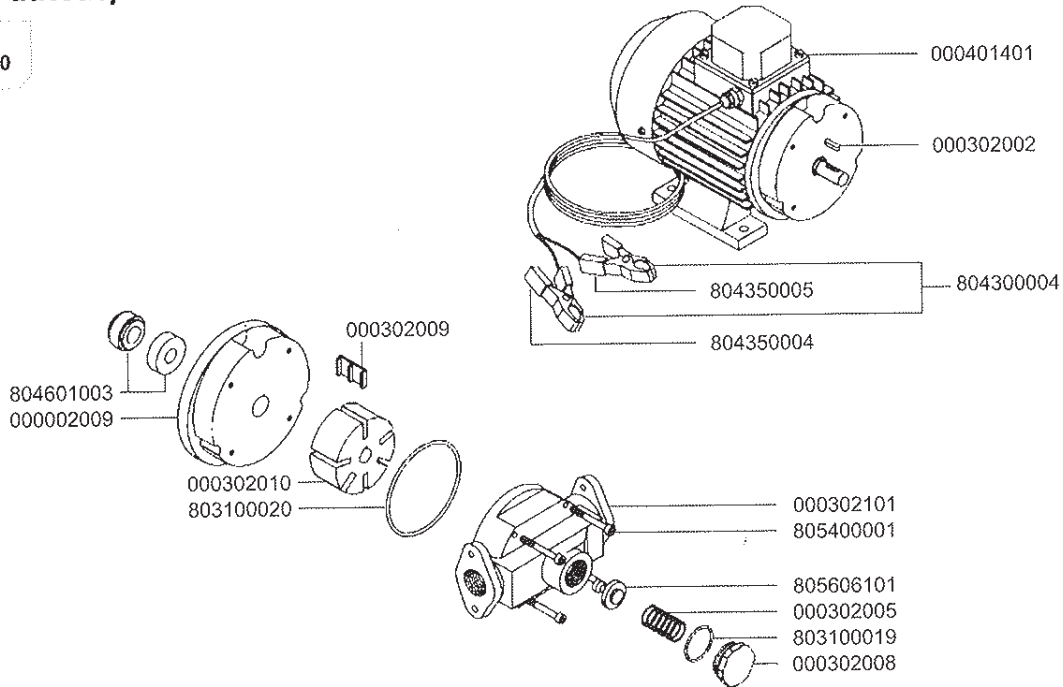

Bomba autoaspirante AG-90 12v

Código
000400100