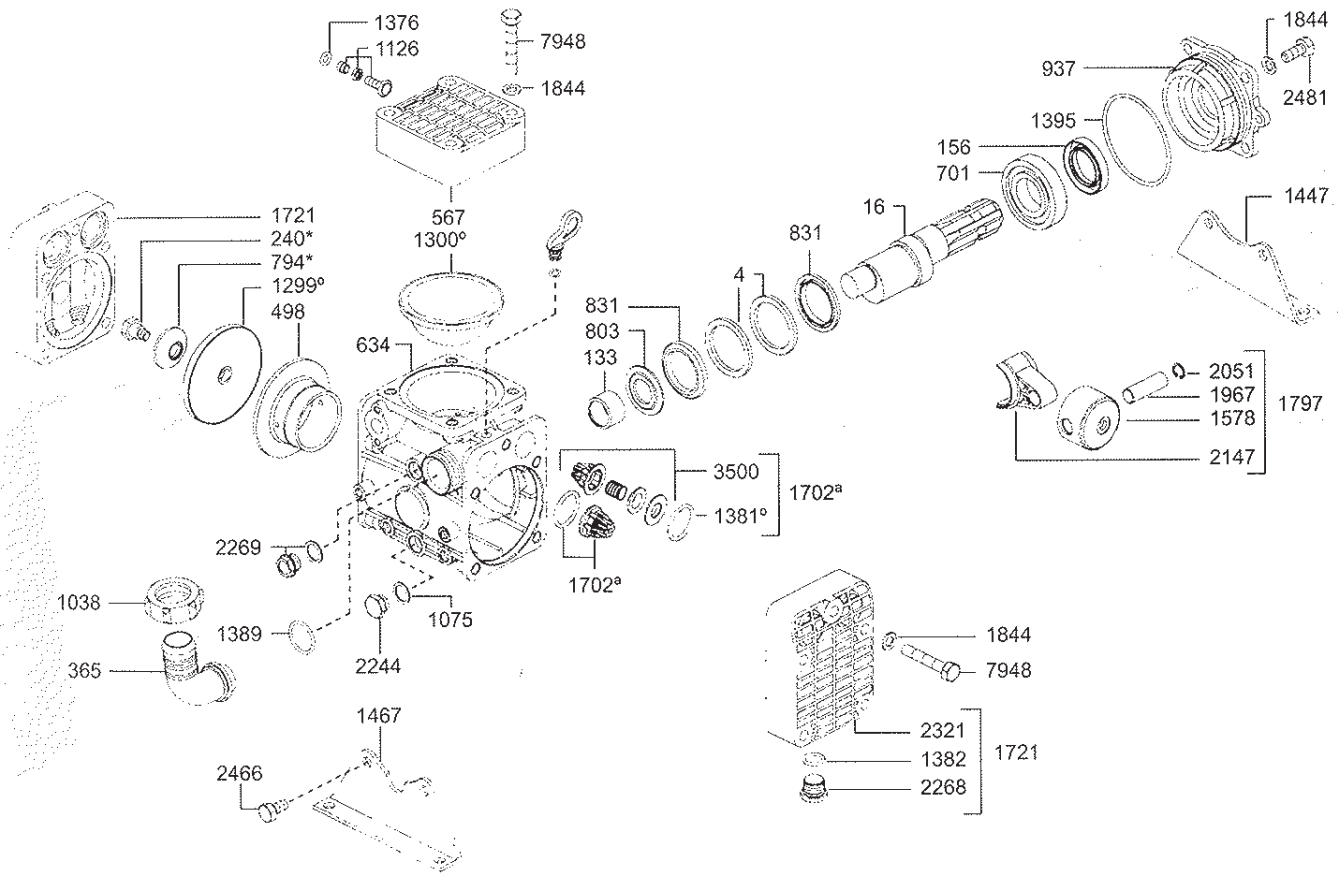

BOMBAS PISTÓN MEMBRANA

Bomba Kappa-50 1C

Código
2049809900

° Kit 613		° Kit 541		* Kit 543	
cod	cant	cod	cant	cod	cant
1299	2	1702	4	240	2
1300	1			794	2
1381	4