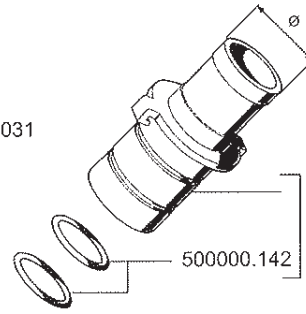

HIDROEYECTORES

Hidroeyector ataque rápido 1"1/2

Código
500040

- 500000.021
- 500200.031
- 500000.010
- 500000.170
- 500000.060
- 2002020
- G40006
- 2052060

- 500030.140 (Ø 30mm)
- 500035.140 (Ø 35mm)
- 500038.140 (Ø 38mm)
- 500040.140 (Ø 40mm)
- 500000.142