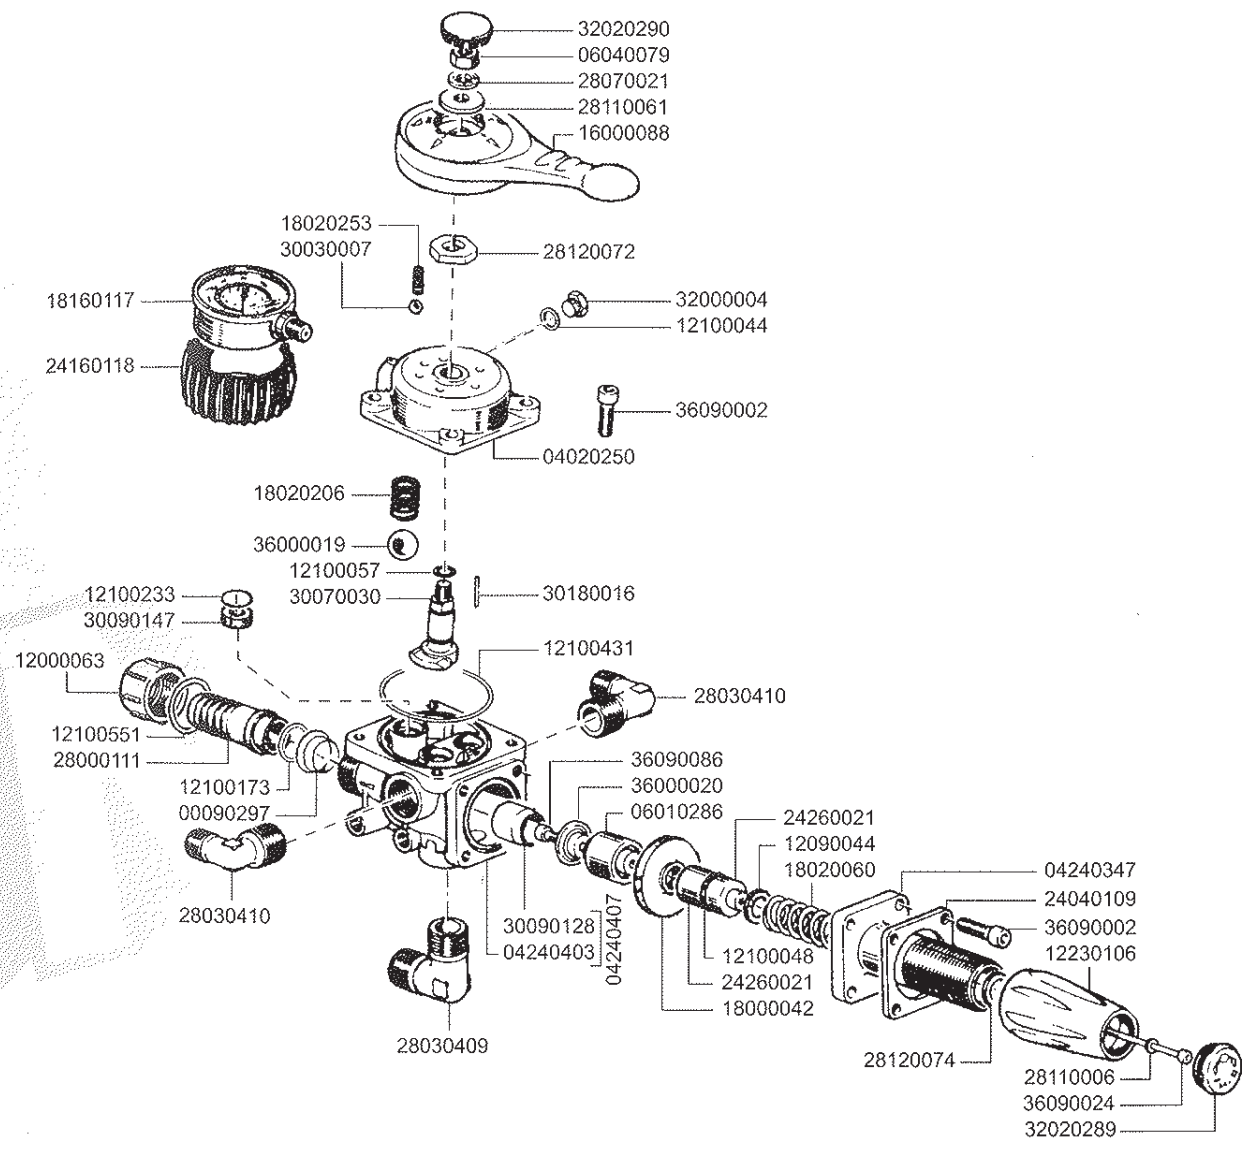

Comando AZ (2 vías - 50 bar)

Código
AZ

12040119

REGULADORES DE PRESIÓN

Comando Orión (3 vías - 40 bar)

Código
12040548

NUESTRO CAMPO ES LA TECNOLOGÍA

NUESTRO CAMPO ES LA TECNOLOGÍA