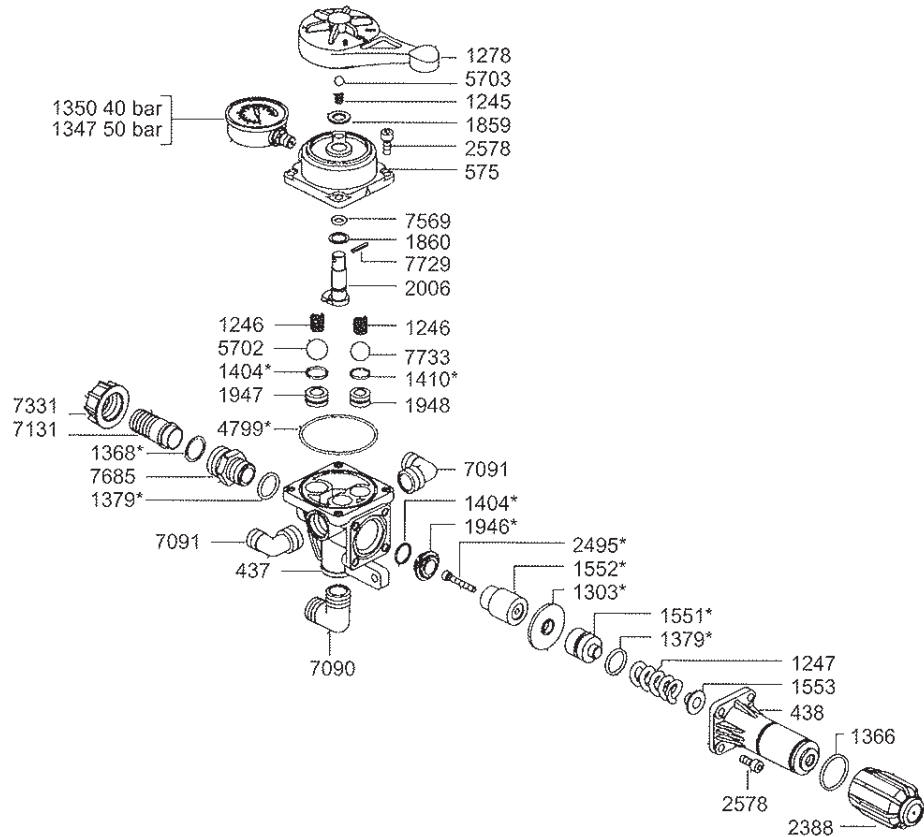

Comando ZX

Código
4614600409

* Kit 555

cod	cant
1304	1
1368	1
1389	3
1414	1
1545	1
1941	1
2630	1
7565	1
7566	1

Comando UHP

Código
4614600451

* Kit 615

cod	cant
1303	1
1368	1
1379	2
1404	2
1410	1
1551	1
1552	1
1946	1
2495	1
4799	1