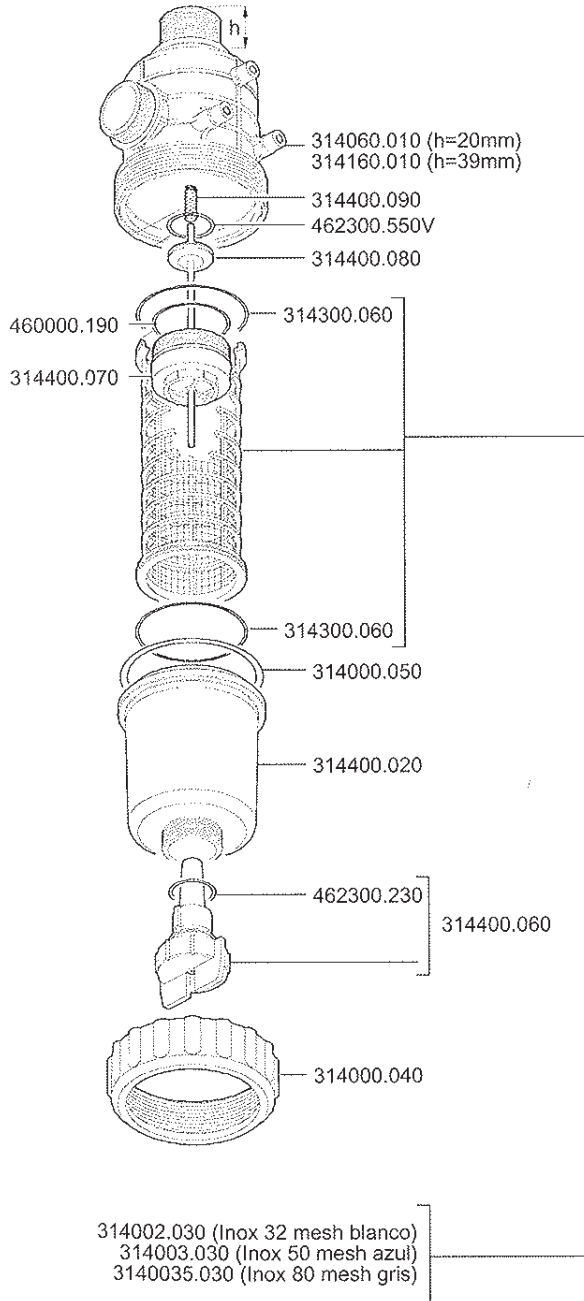

FILTROS ASPIRACIÓN

Filtro aspiración 1"1/2 con válvula

Código
314563