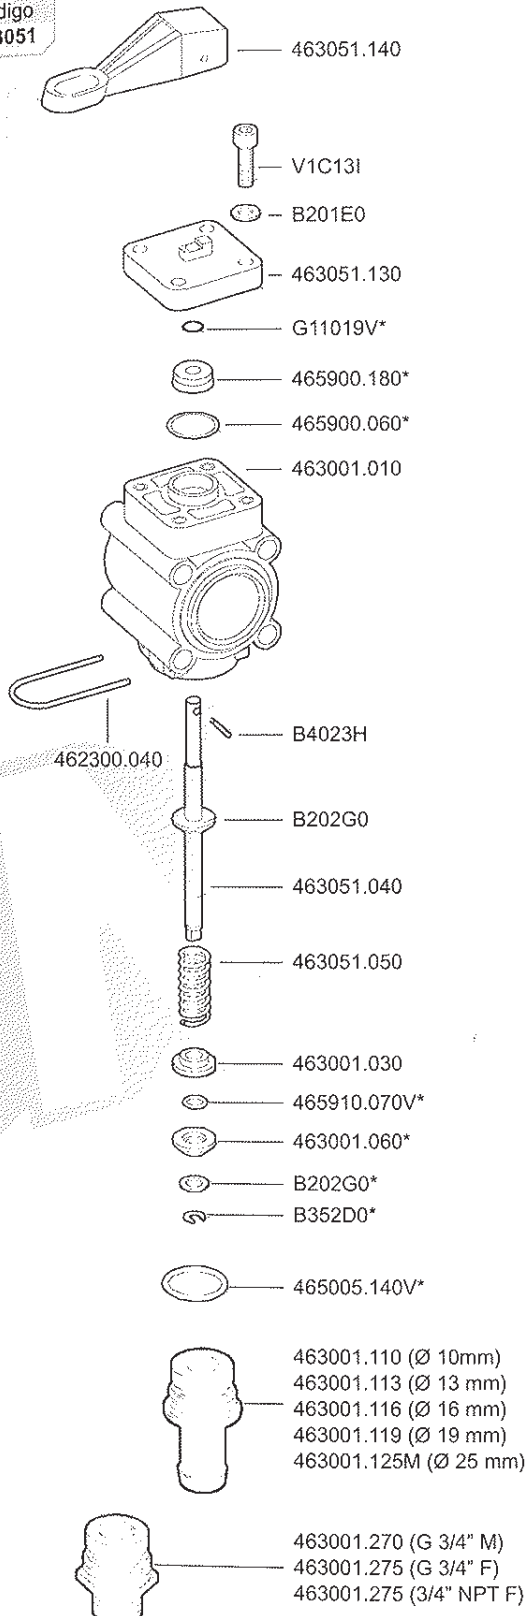

REGULADORES DE PRESIÓN

Llave de corte simple serie 463

Código
463051

* = 463051.500 Kit Oring y Ret n