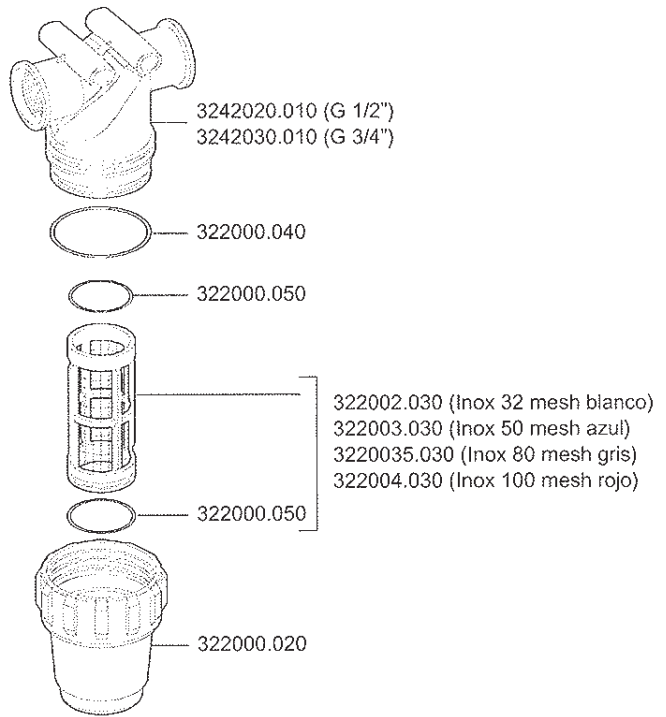

Filtro línea serie 324-2

Código
32420235
3242024
32420335