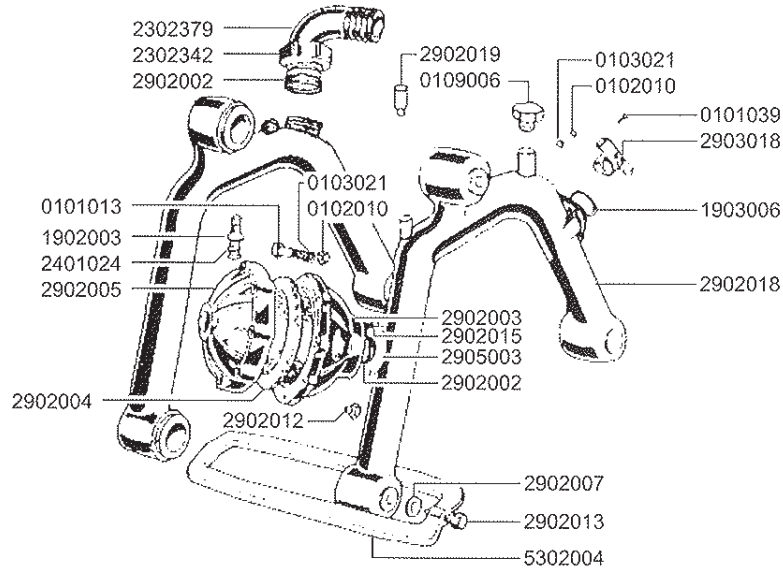

BOMBAS PISTÓN MEMBRANA

Bomba Tar-100

Código
3900100