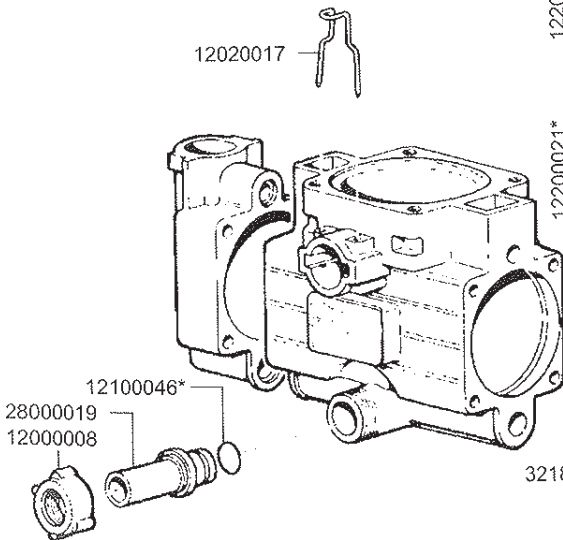

BOMBAS PISTÓN MEMBRANA

Bomba MP-20 (30 bar - 20 lts/min)

Código
60560002

* Kit recambio
cod. 50260080

cod	cant
18000033	1
12010071	2
12100057	2
12100021	2
18000020	2
12100191	4
12200021	4
12100046	1