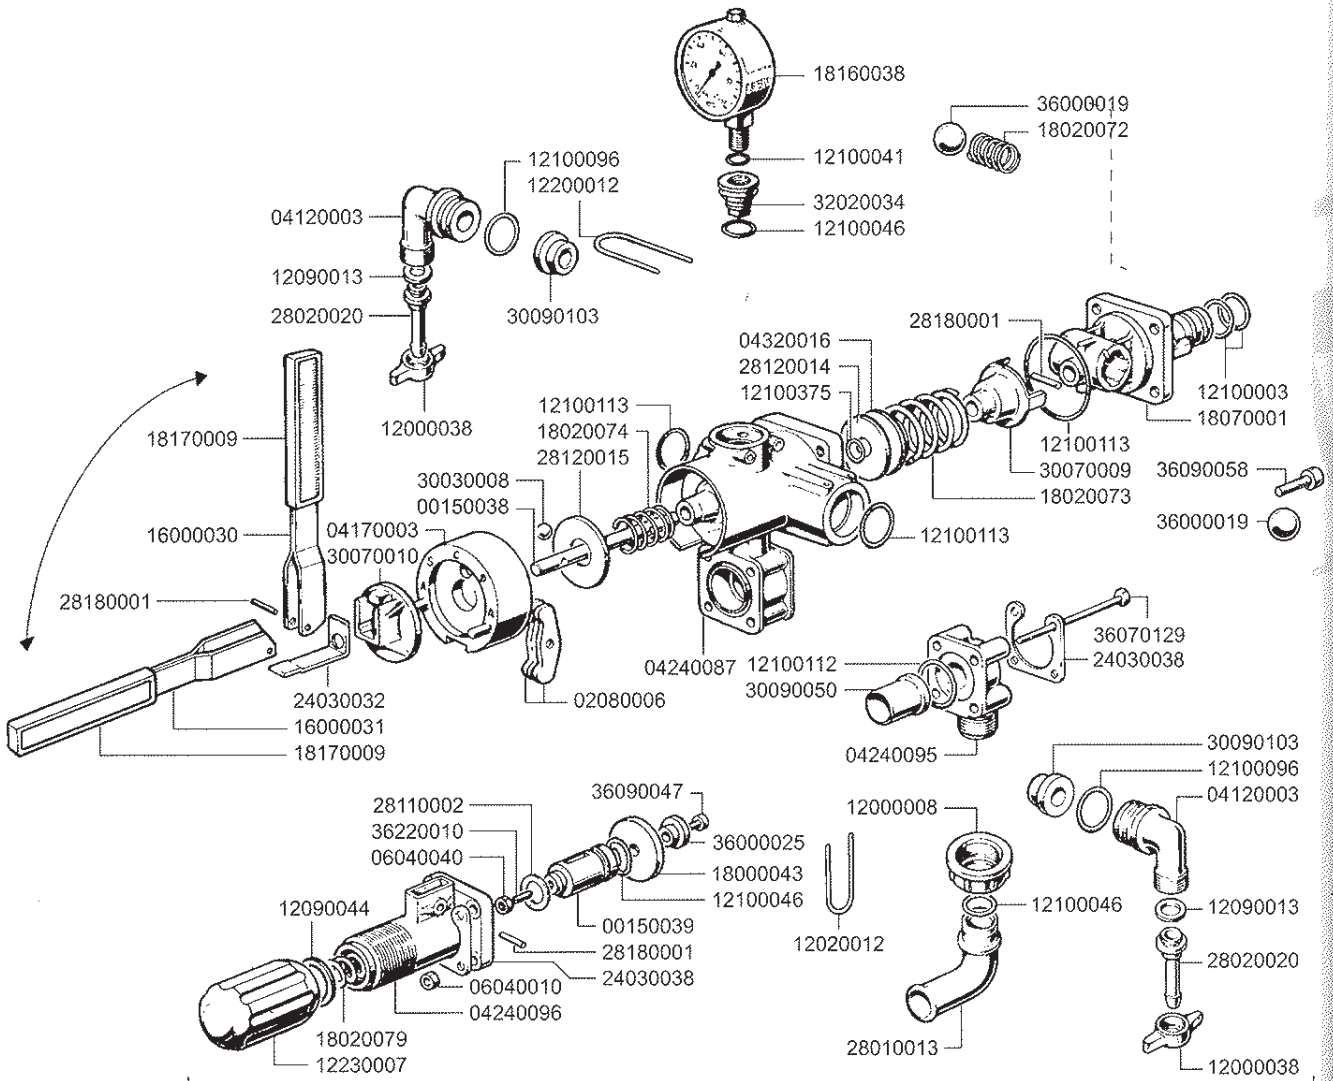

REGULADORES DE PRESIÓN

Comando AZ (2 vías - 50 bar)

Código
AZ

12040119