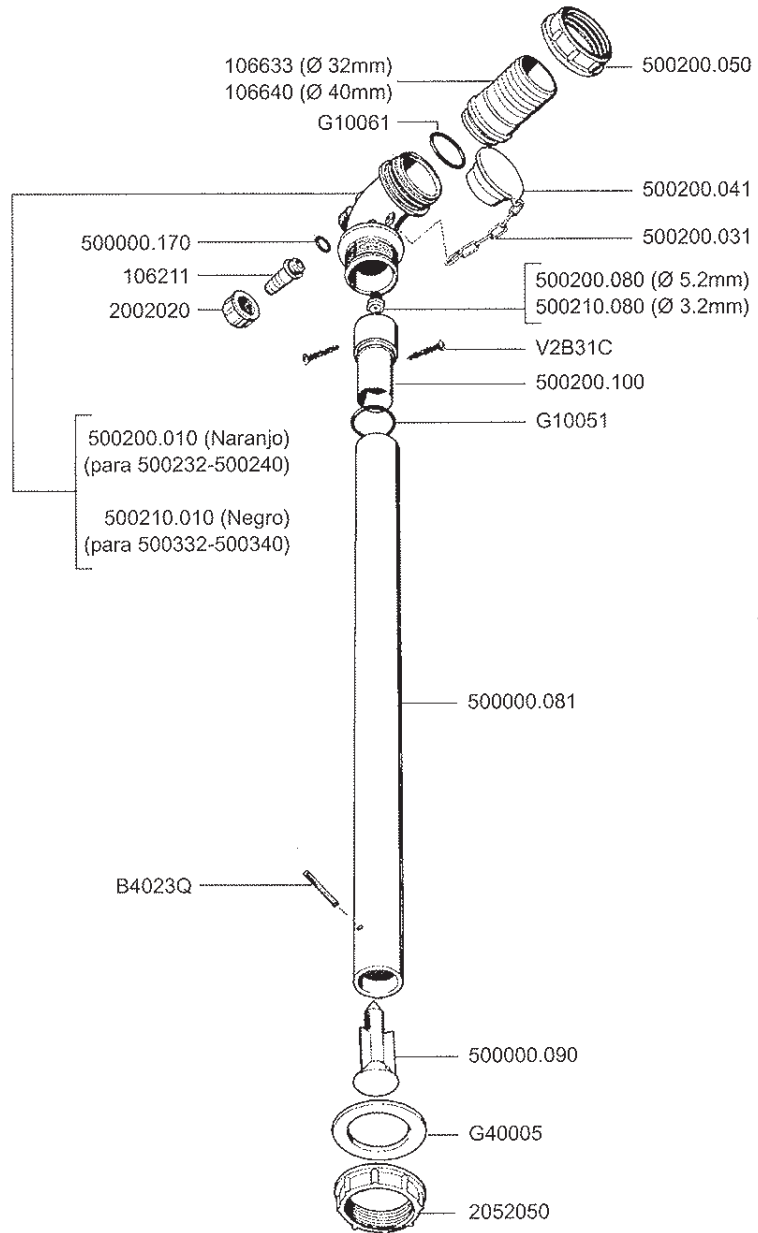

- 106633 (Ø 32mm)
- 106640 (Ø 40mm)
- G10061
- 500200.050
- 500200.041
- 500200.031
- 500000.170
- 106211
- 2002020
- 500200.080 (Ø 5.2mm)
- 500210.080 (Ø 3.2mm)
- V2B31C
- 500200.100
- G10051
- 500200.010 (Naranja)
  (para 500232-500240)
- 500210.010 (Negro)
  (para 500332-500340)