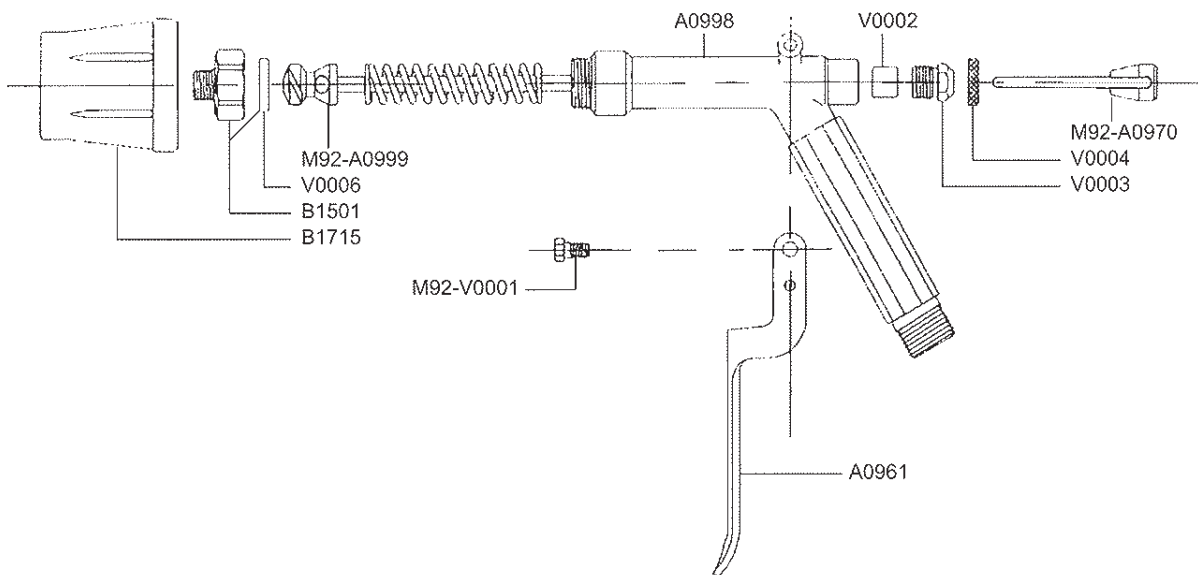

HIDROEYECTORES

Hidroeyector ataque rápido 1"1/2

Código
500040

- 500000.021
- 500200.031
- 500000.010
- 500000.170
- 500000.060
- 2002020
- G40006
- 2052060

- 500030.140 (Ø 30mm)
- 500035.140 (Ø 35mm)
- 500038.140 (Ø 38mm)
- 500040.140 (Ø 40mm)
- 500000.142