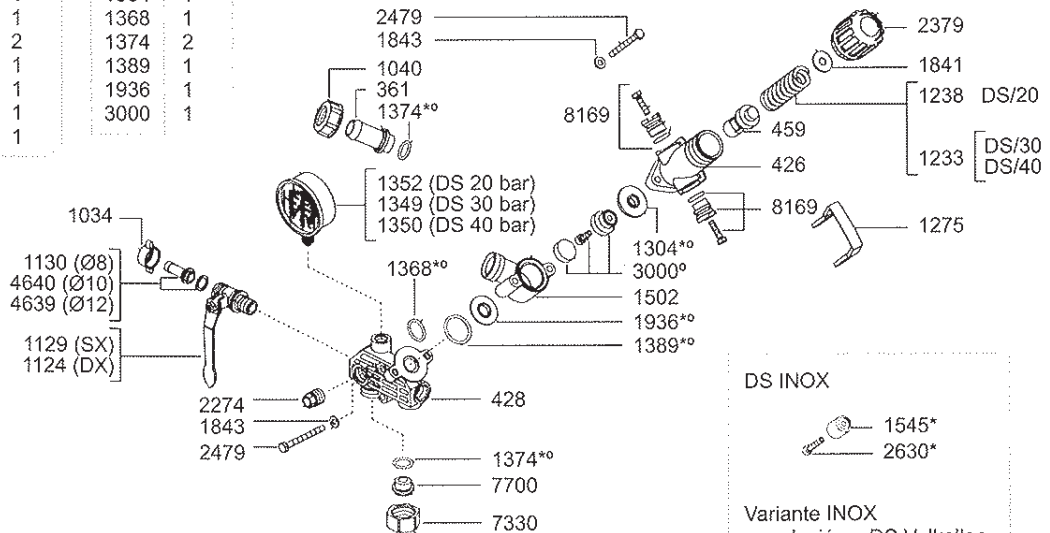

° Kit 554

cod	cant
1304	1
1368	1
1374	2
1389	1
1936	1
3000	1

DS INOX

Variante INOX
en relación a DS Vulkollan