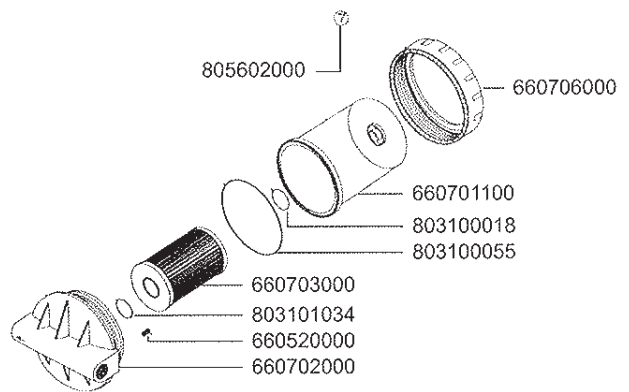

Pistola automática PA-60

Código
472000000

NUESTRO CAMPO ES LA TECNOLOGÍA

MEDIDORES Y FILTROS COMBUSTIBLE

Medidor volumétrico electrónico MGE-80

Código
320300000

Filtro FG-2 Transparente (gasóleo)

Código
66070