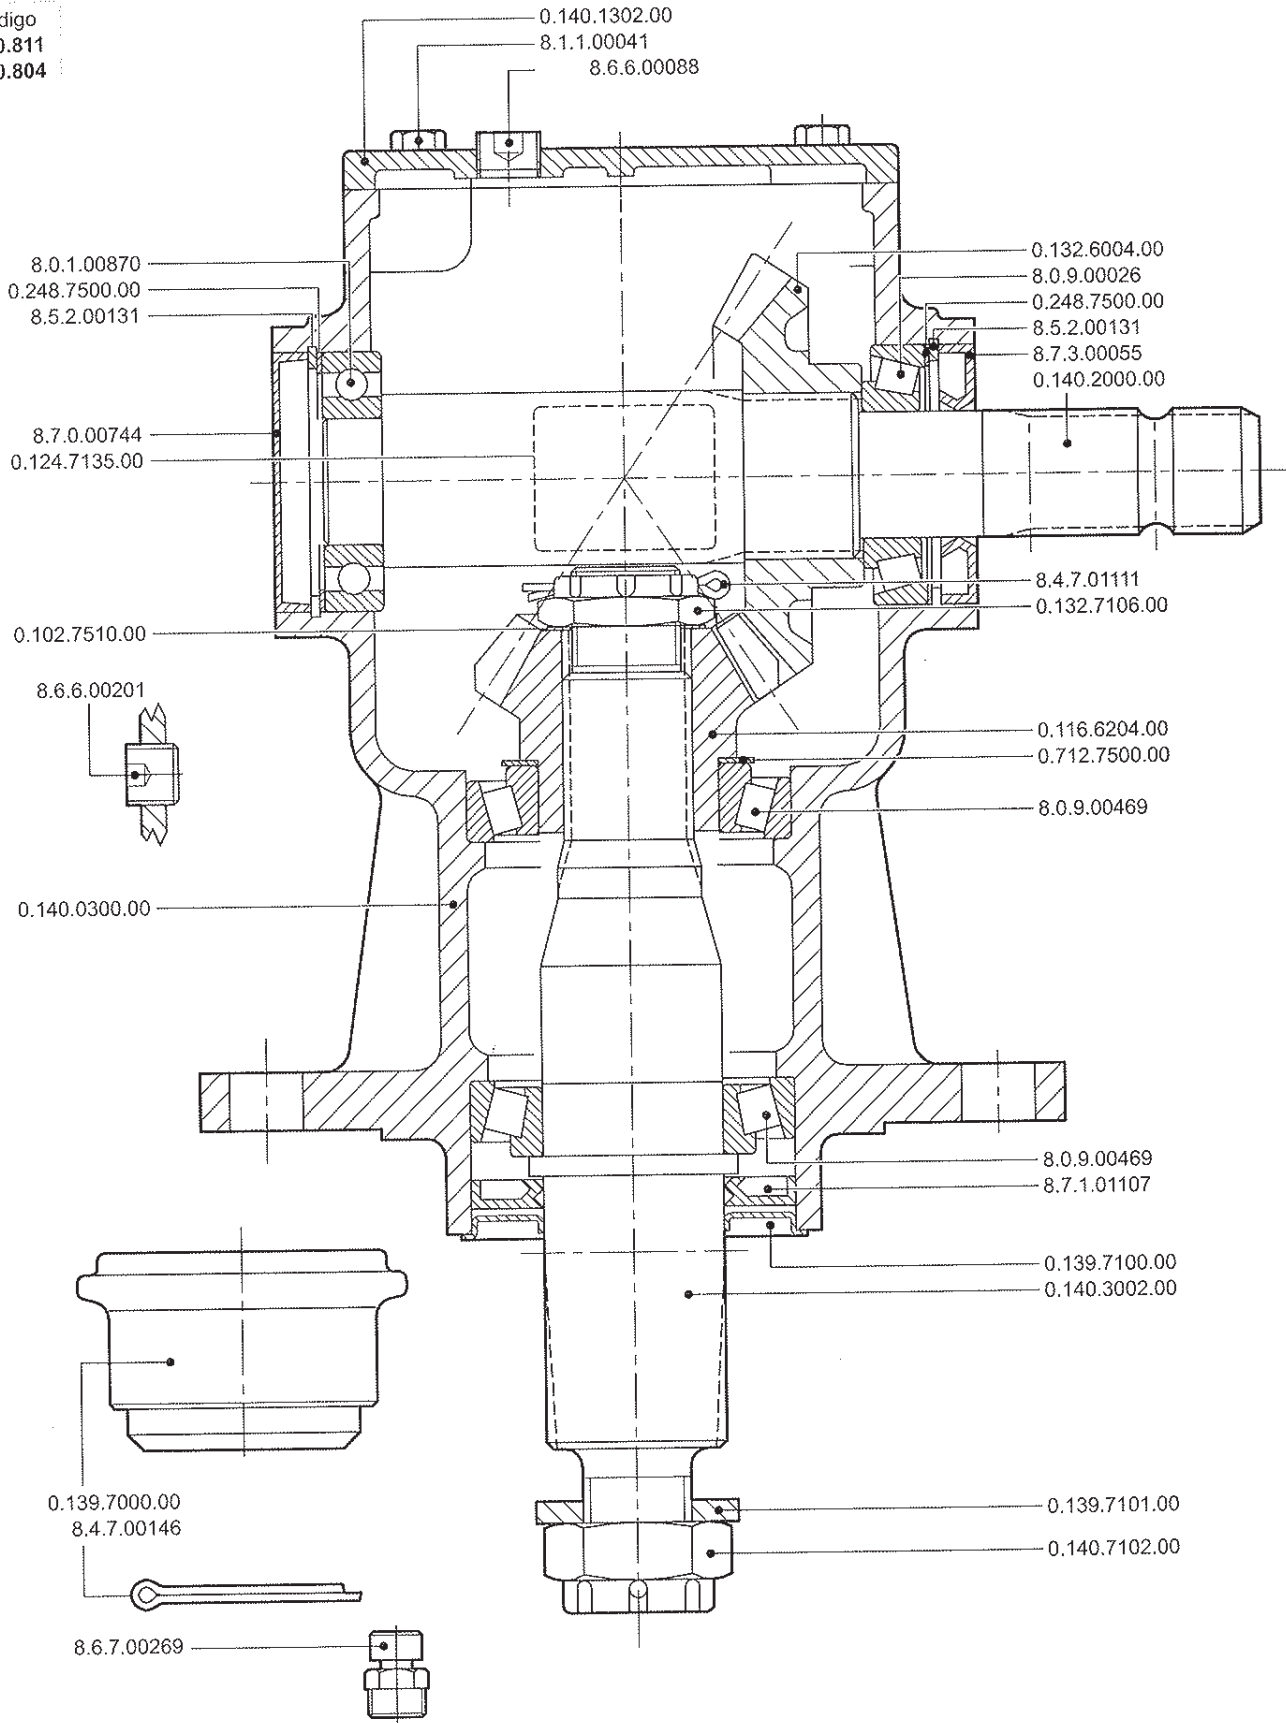

CAJAS DE ENGRANAJE

LF-140J

Código
140.811
140.804