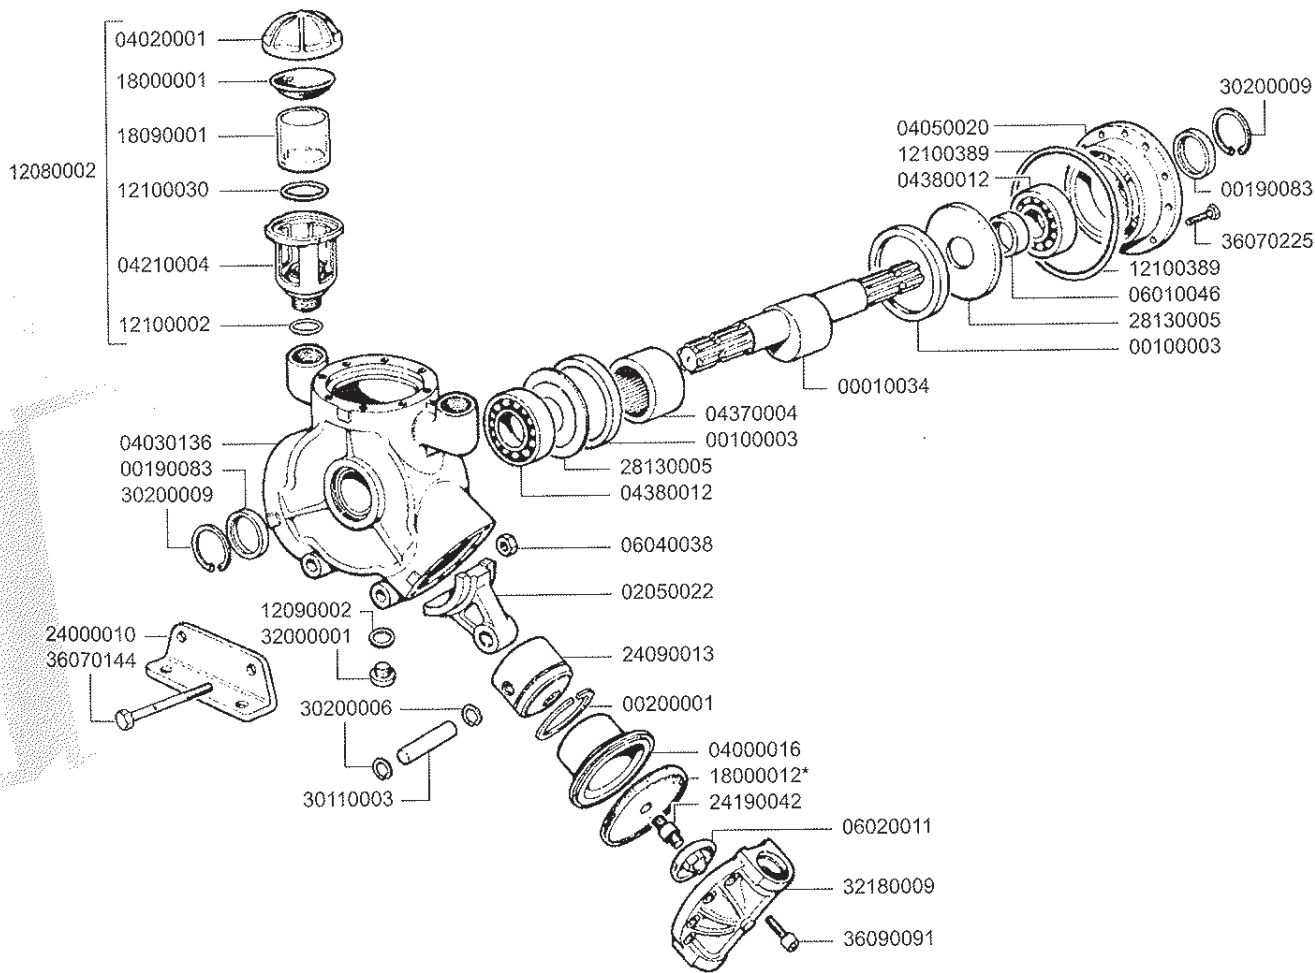

Bomba IDS-1000 (50 bar - 100 lts/min)

Código
60280054

BOMBAS PISTÓN MEMBRANA

Bomba IDS-1000 (50 bar - 100 lts/min)

Código
60280054

* Kit recambio
cod. 50260093

cod	cant
18000012	3
18000034	1
12200010	6

11