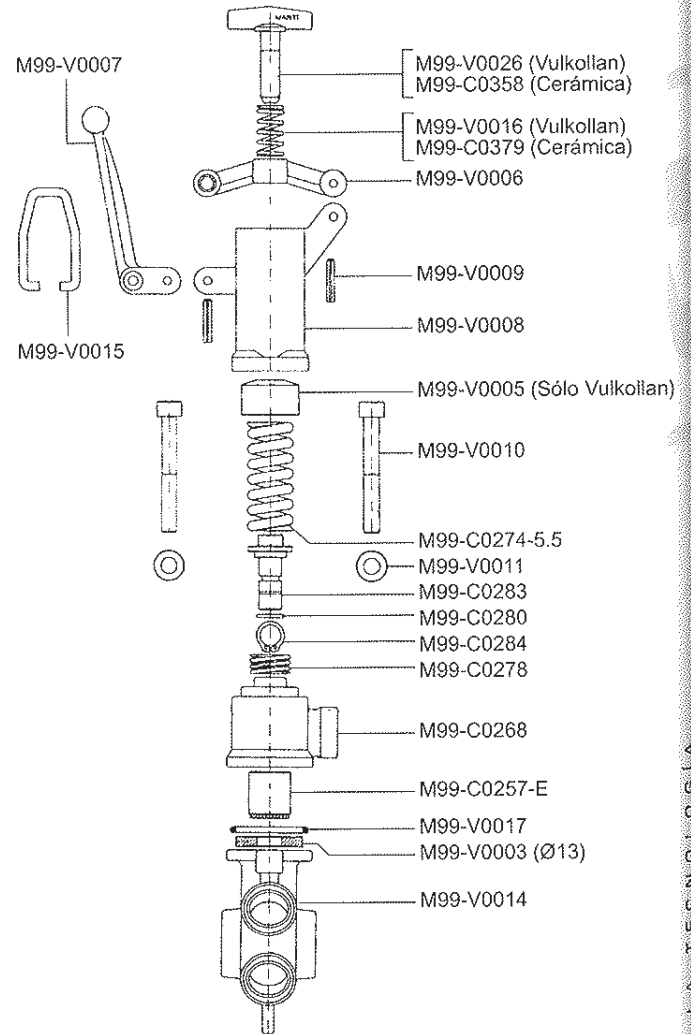

* = 463020.500 Kit Oring y Ret n

* = 463080.500 Kit Oring y Ret n

Comando Tar-100

Código
2903015

Comando bronce M-99

Código
C0316-50

Vál
pro
C6
46:
46:
46:
C
C
C
Z
C
U
F
Z
U
C
D
S
4
C
C
D
P
D
S
Z

REGULADORES DE PRESIÓN