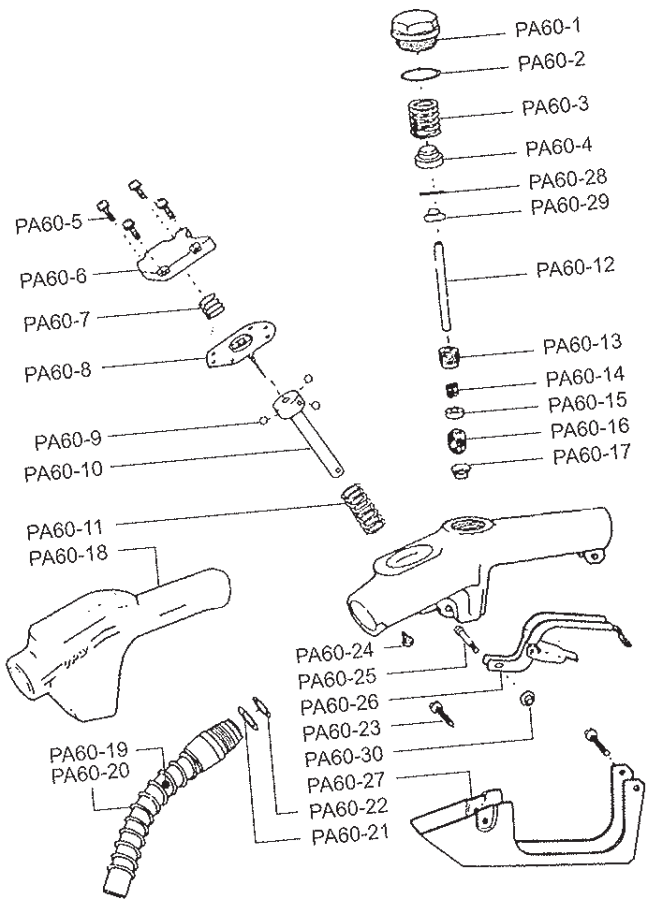

NUESTRO CAMPO ES LA TECNOLOGÍA