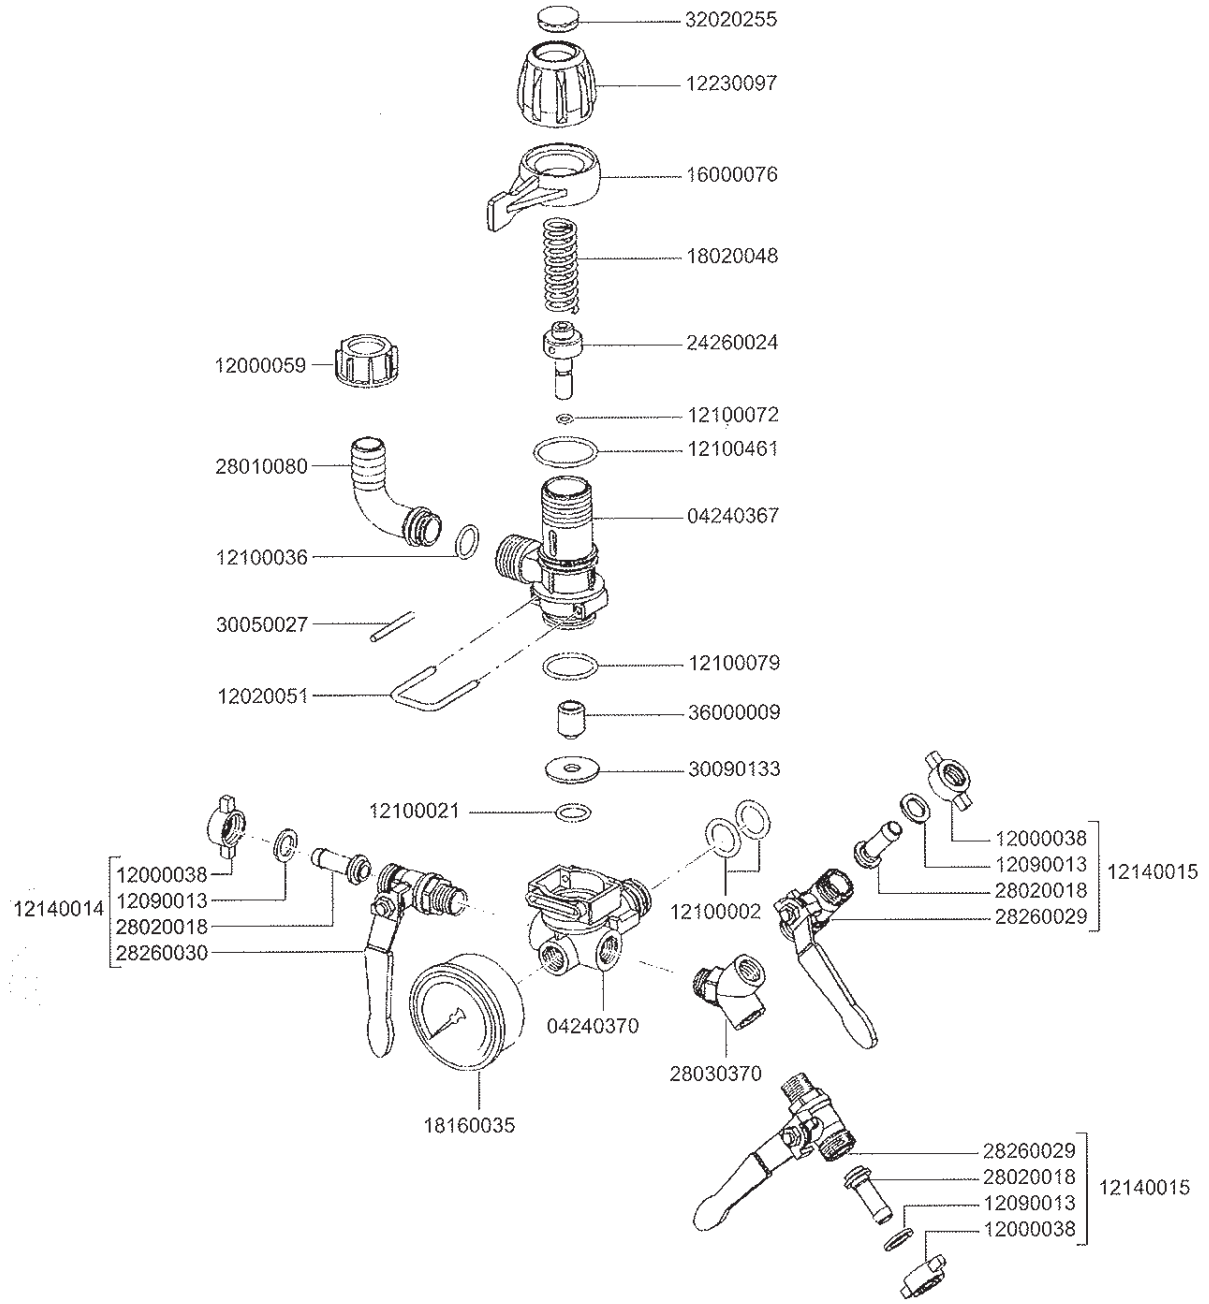

Comando Sirius (3 vías - 30 bar)

Código
12040490

Co
Co
121
A
B
C
L
C
Z
C
U
F
A
L
D
S
A
C
O
P
E
U
Z