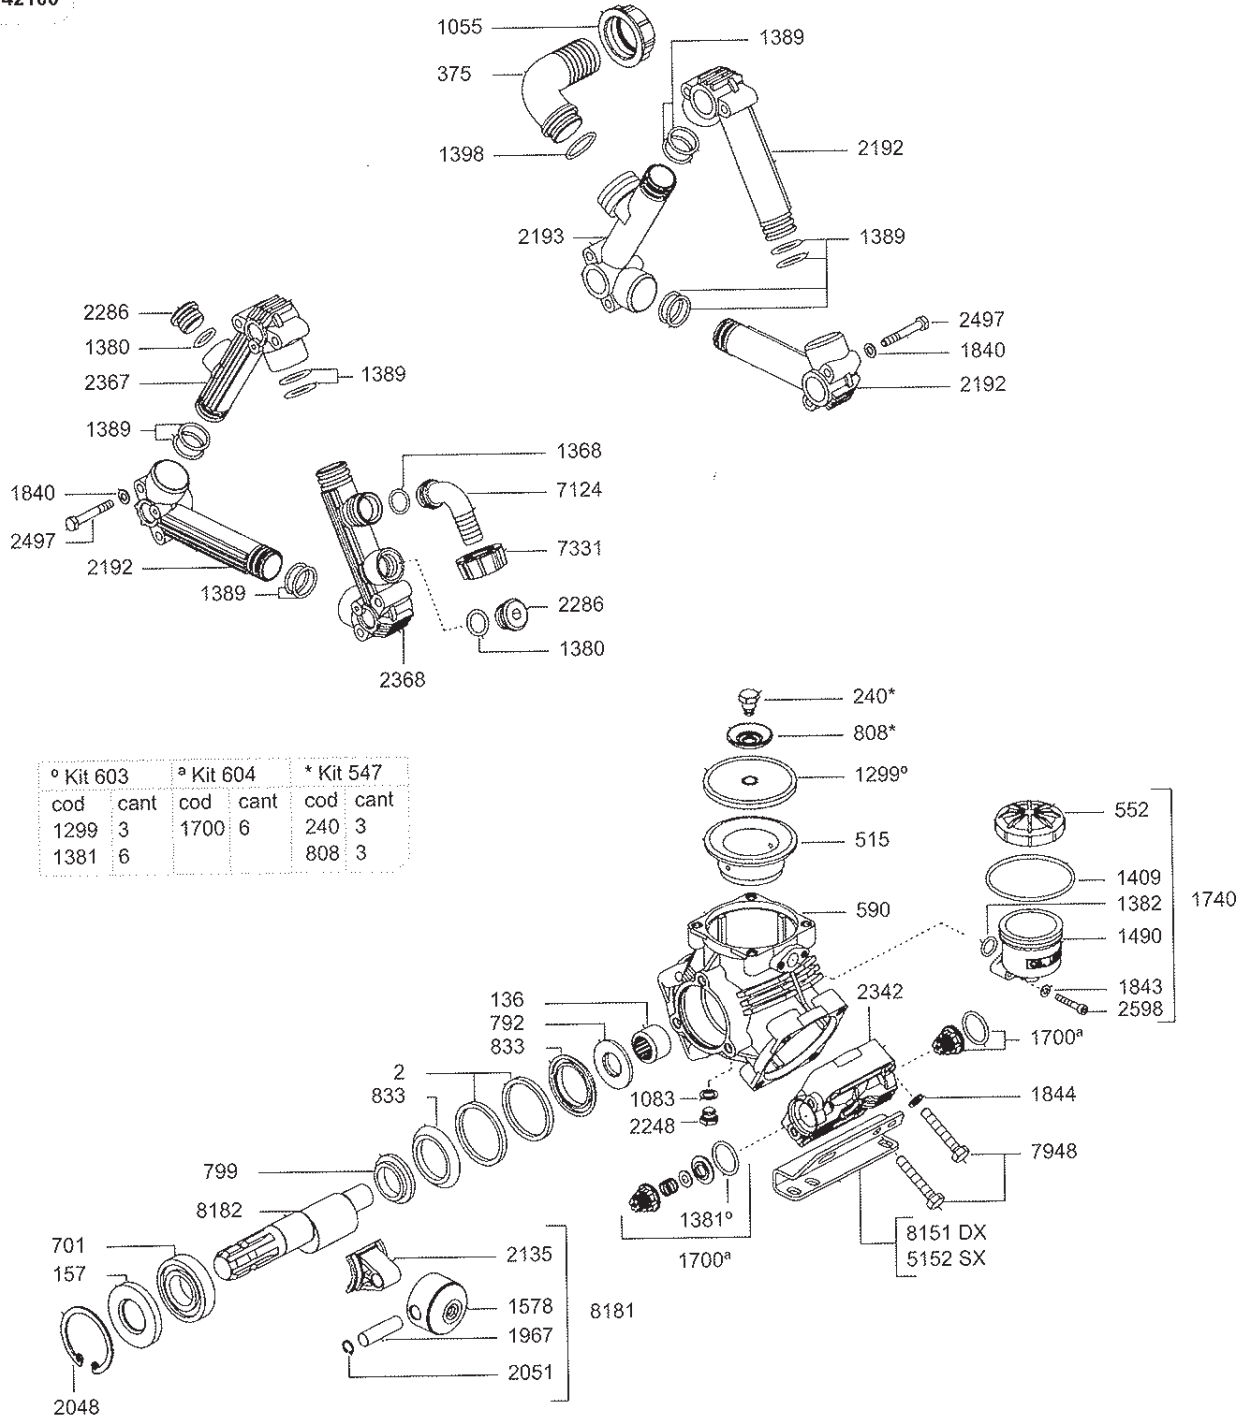

BOMBAS PISTÓN MEMBRANA

Bomba Zeta-85 1C

Código
2067842100

° Kit 603		ª Kit 604		* Kit 547	
cod	cant	cod	cant	cod	cant
1299	3	1700	6	240	3
1381	6			808	3

NUESTRO CAMPO ES LA TECNOLOGÍA