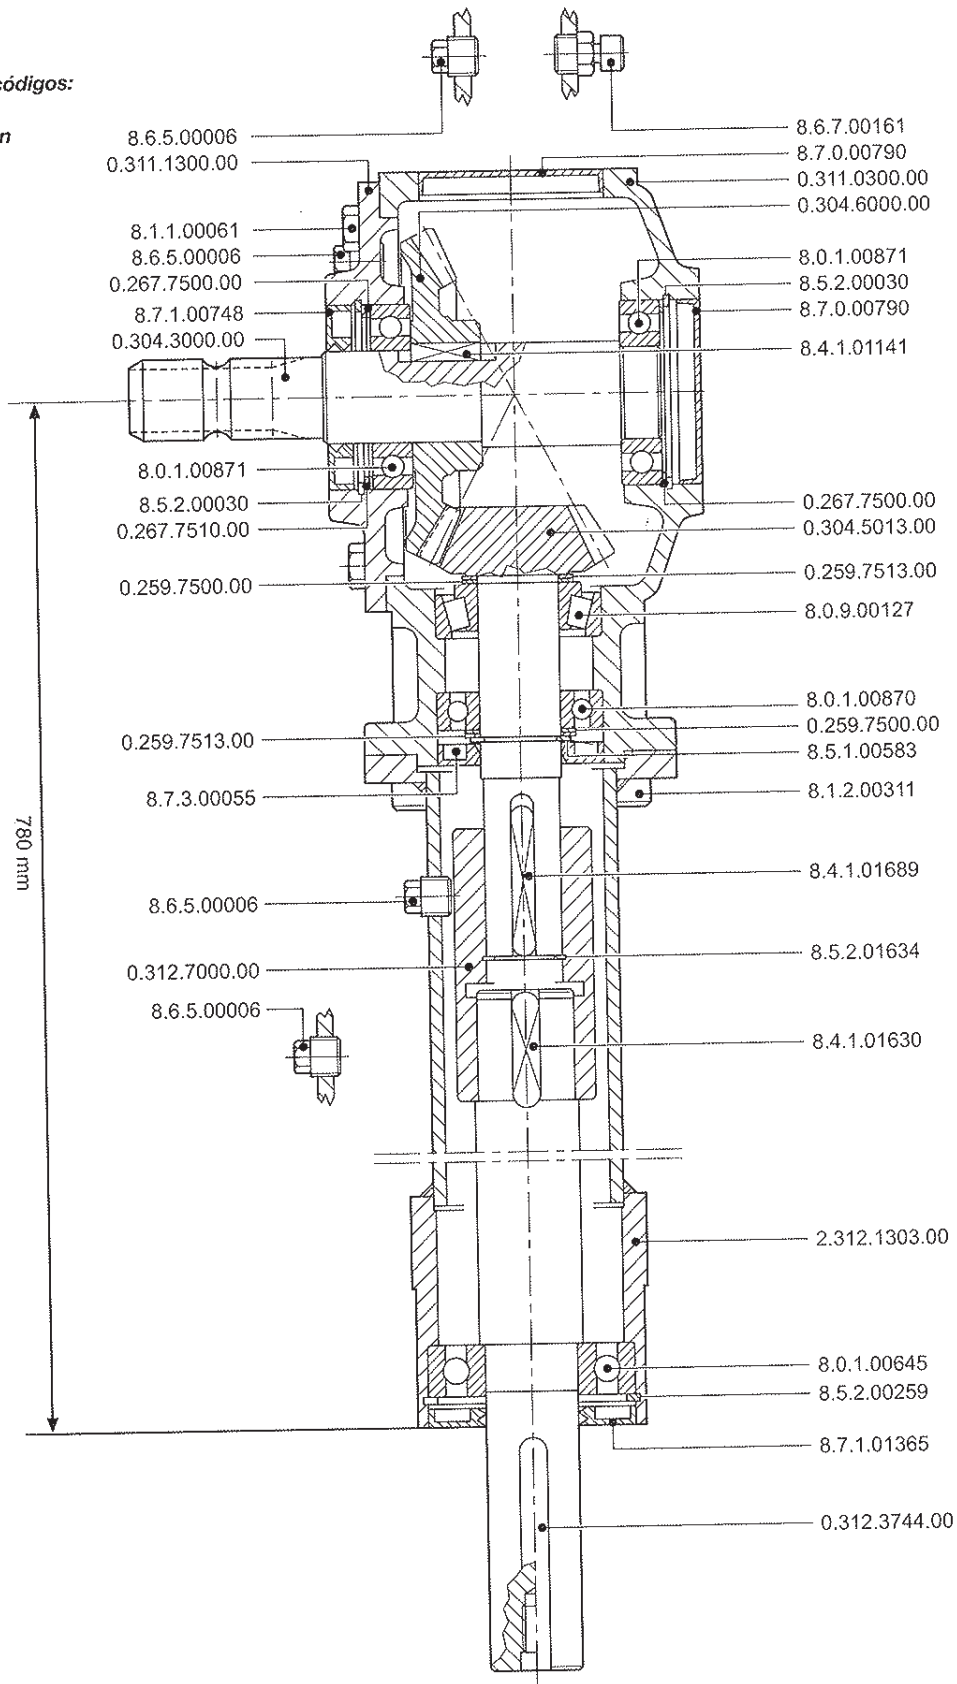

Bomba autoaspirante AG-35 12v

Código
000000000

NUESTRO CAMPO ES LA TECNOLOGÍA

NUESTRO CAMPO ES LA TECNOLOGÍA

Caja TL-311D

Código
311.016

Compuesto por códigos:
311.724 Caja
312.503 Extensión

CAJAS DE ENGRANAJE