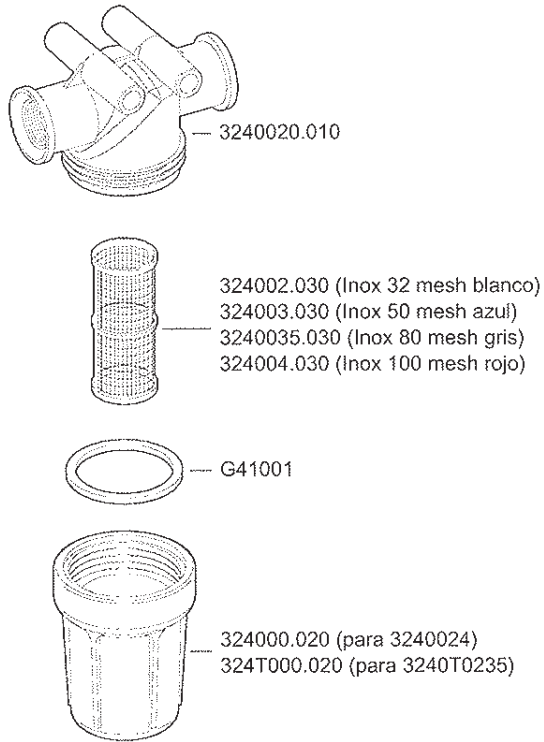

Filtro línea serie 234-00/234-0

Código
3240024
3240T0235