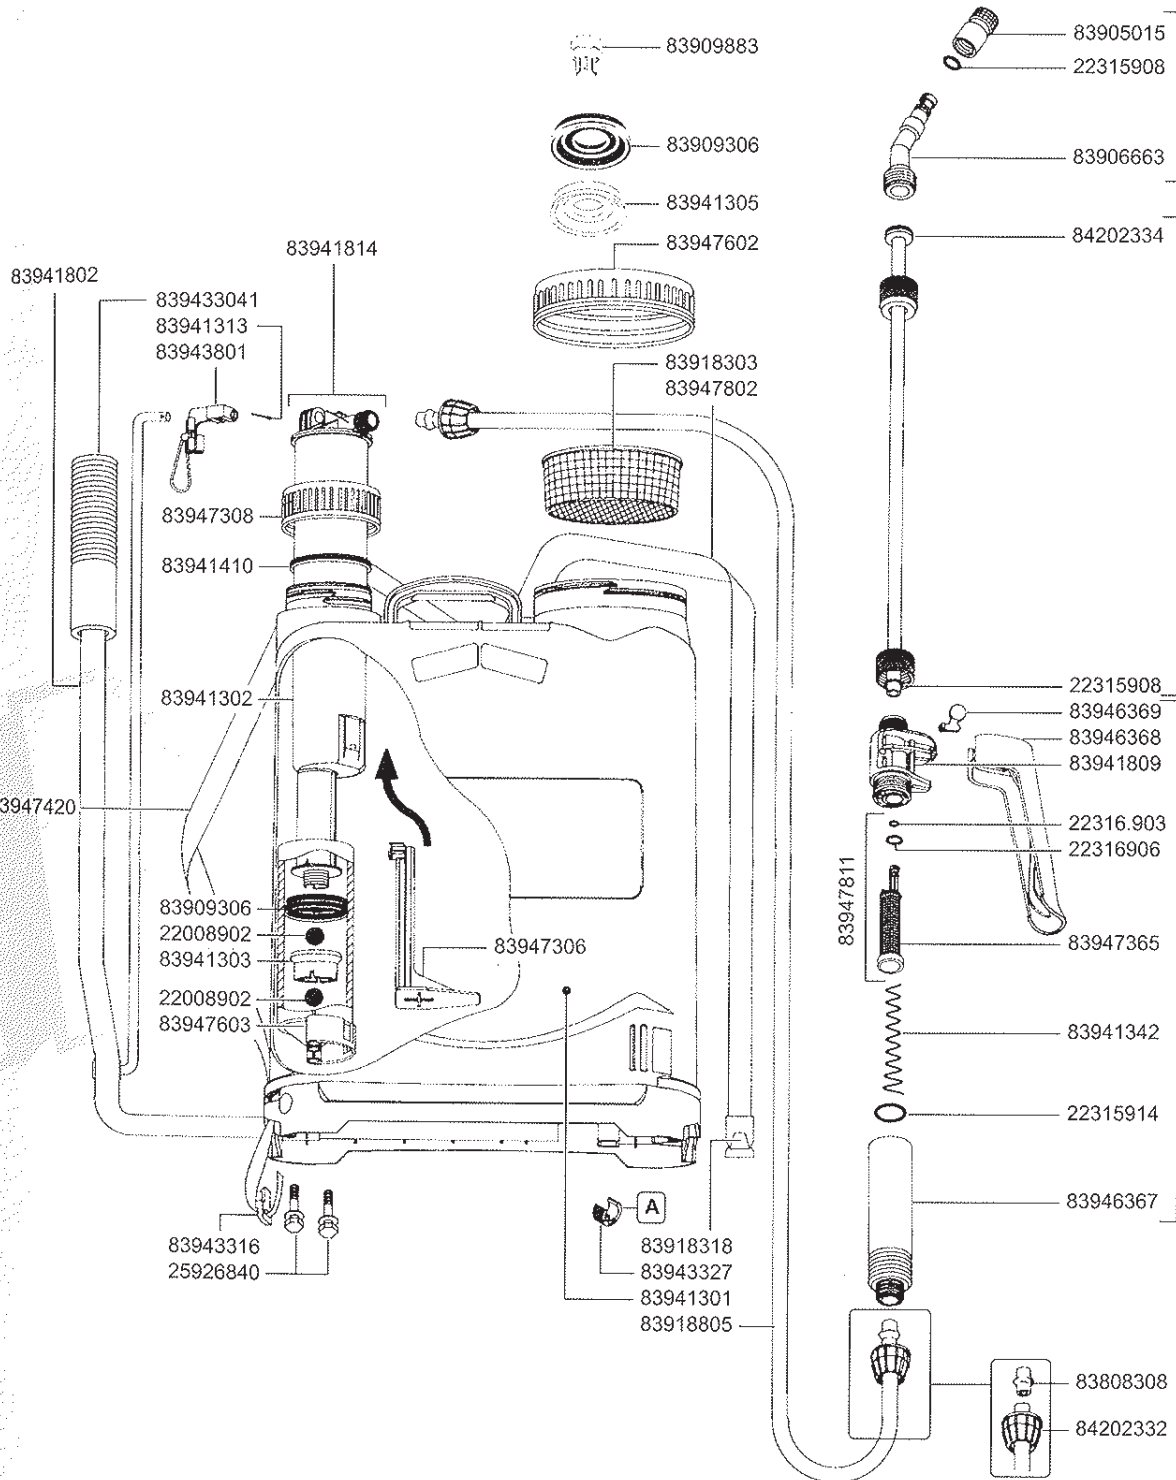

PULVERIZADORES MANUALES

Pulverizador Súper Agro 16

Código 83941

83808803

83918627

83946823

00071071

NUESTRO CAMPO ES LA TECNOLOGÍA

18
12

83906811

83941810

83841801

83941801

83941823

NUESTRO CAMPO ES LA TECNOLOGÍA