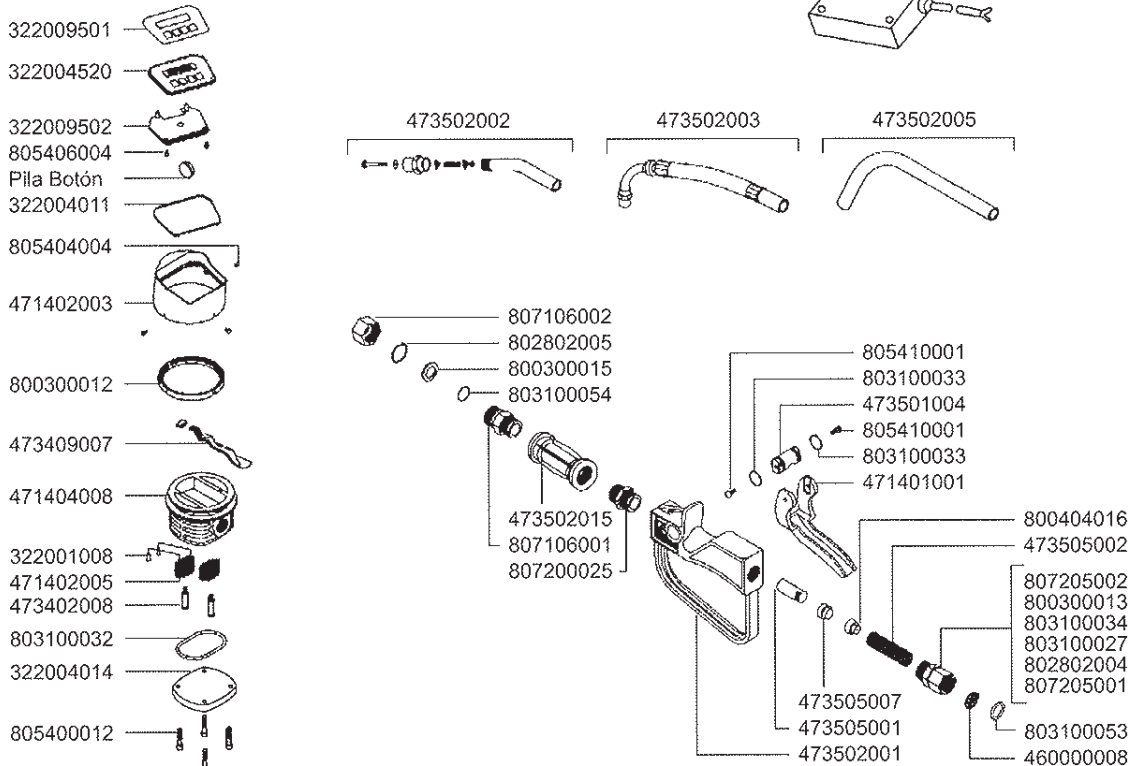

Código
030100100

PISTOLAS COMBUSTIBLE Y LUBRICANTE

Pistola automática PA-120

Código
472200000

Pistola medidor electrónica PMGE-40

Código
473400600

ola manual PSF-040

go
100100