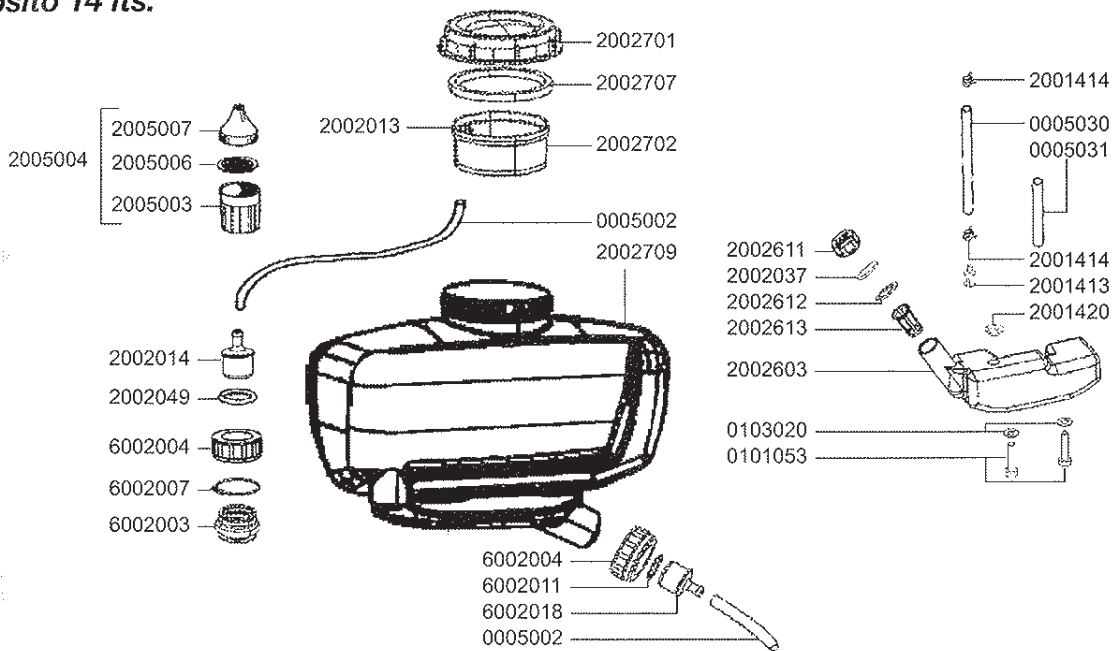

Depósito 14 lts.