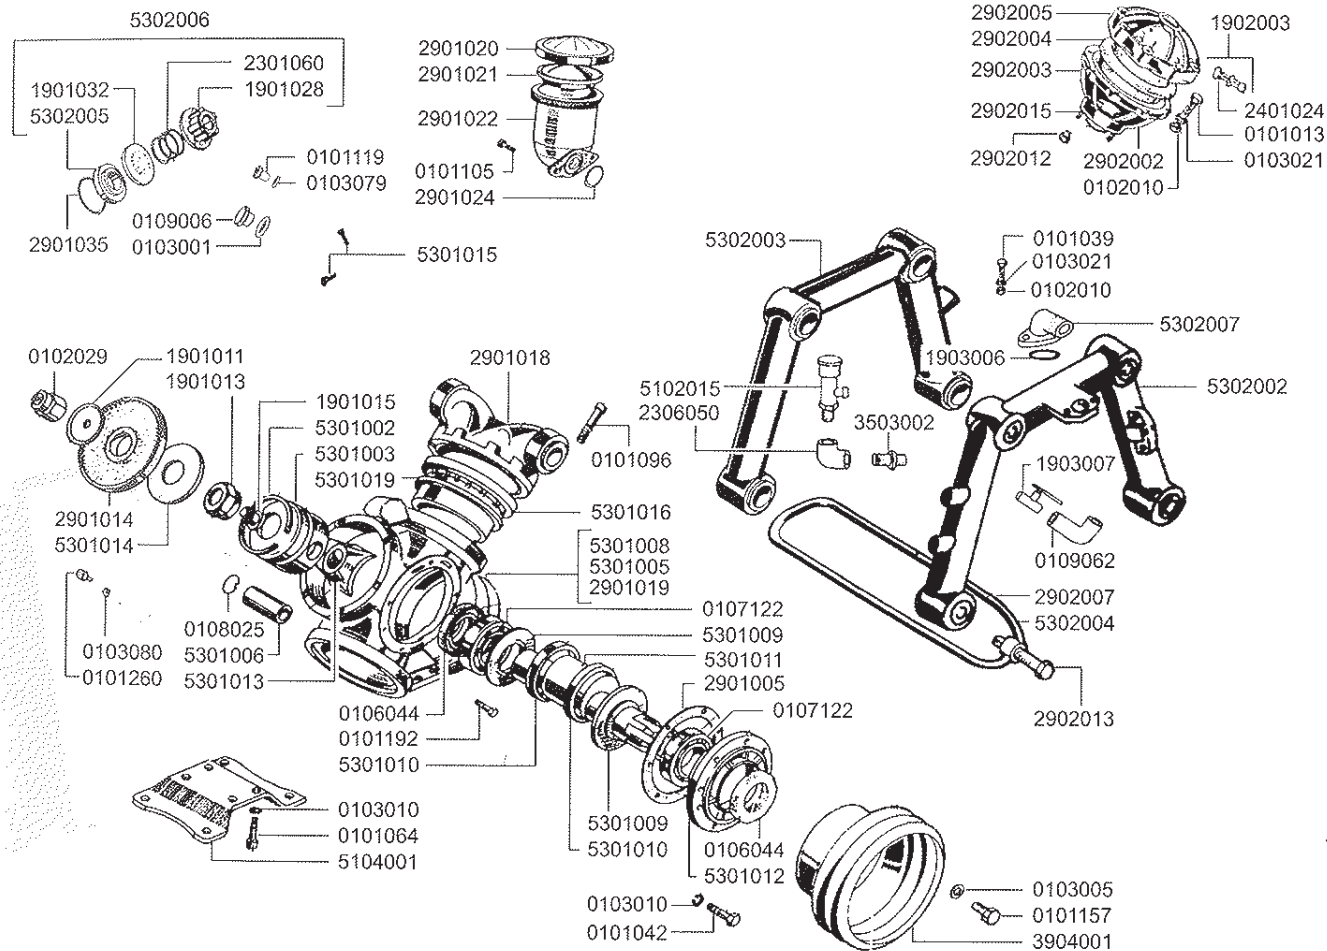

BOMBAS PISTÓN MEMBRANA

Bomba Tar-150

Código
5300150

NUESTRO CAMPO ES LA TECNOLOGÍA

NUESTRO CAMPO ES LA TECNOLOGÍA