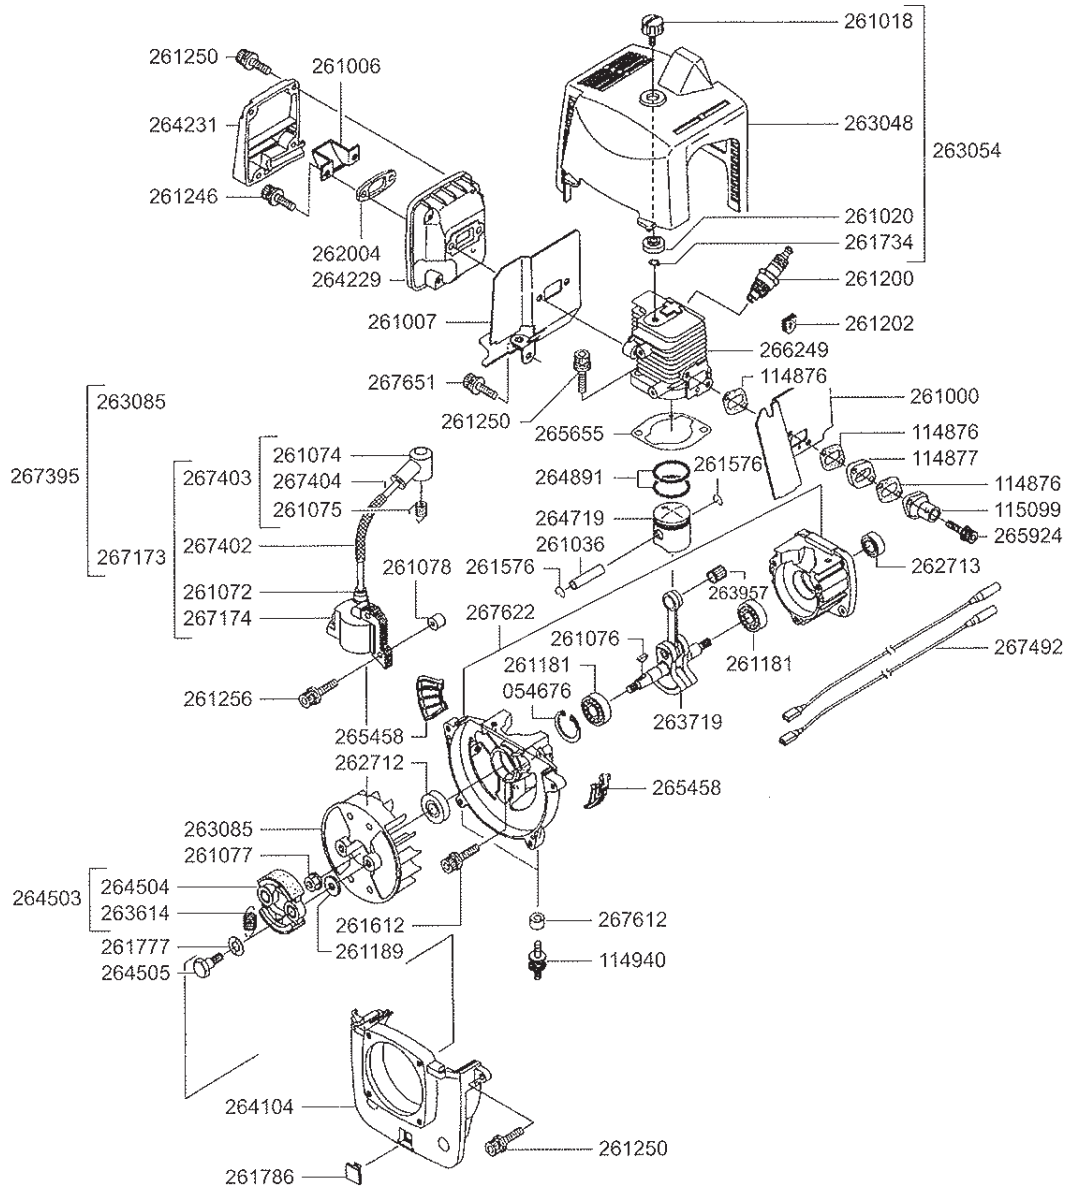

**Carburador
y Sistema
de partida**

Accesorios

PULVERIZADORES MOTORIZADOS
**Pulverizador
MS058 20 lts.**

 Código
MS058

Caja de engranaje

Motor

PULVERIZADORES MOTORIZADOS

Pulverizador
MS058 20 lts.