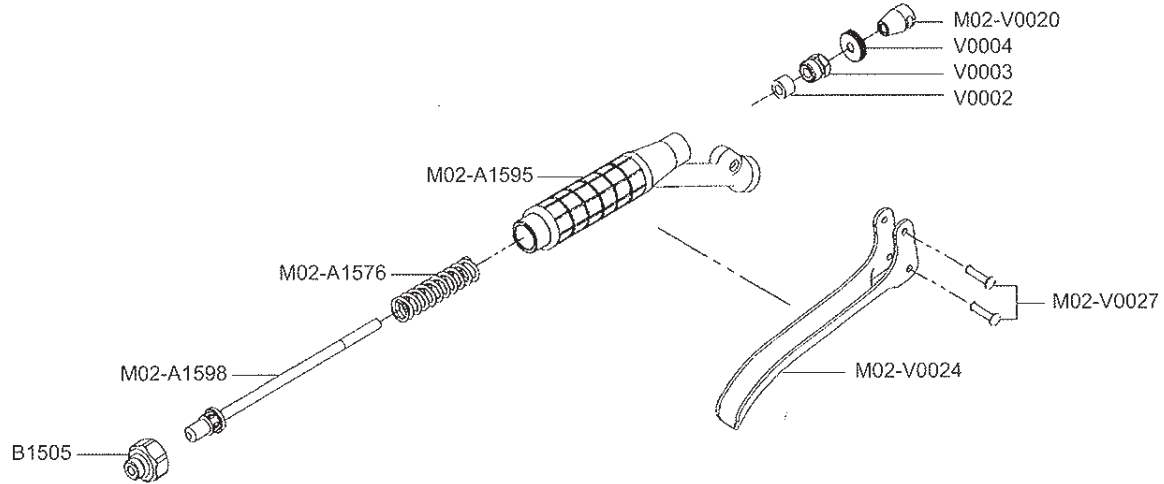

PISTOLAS Y PITONES

Manilla bronce lanza 20 bar

Código
A1505