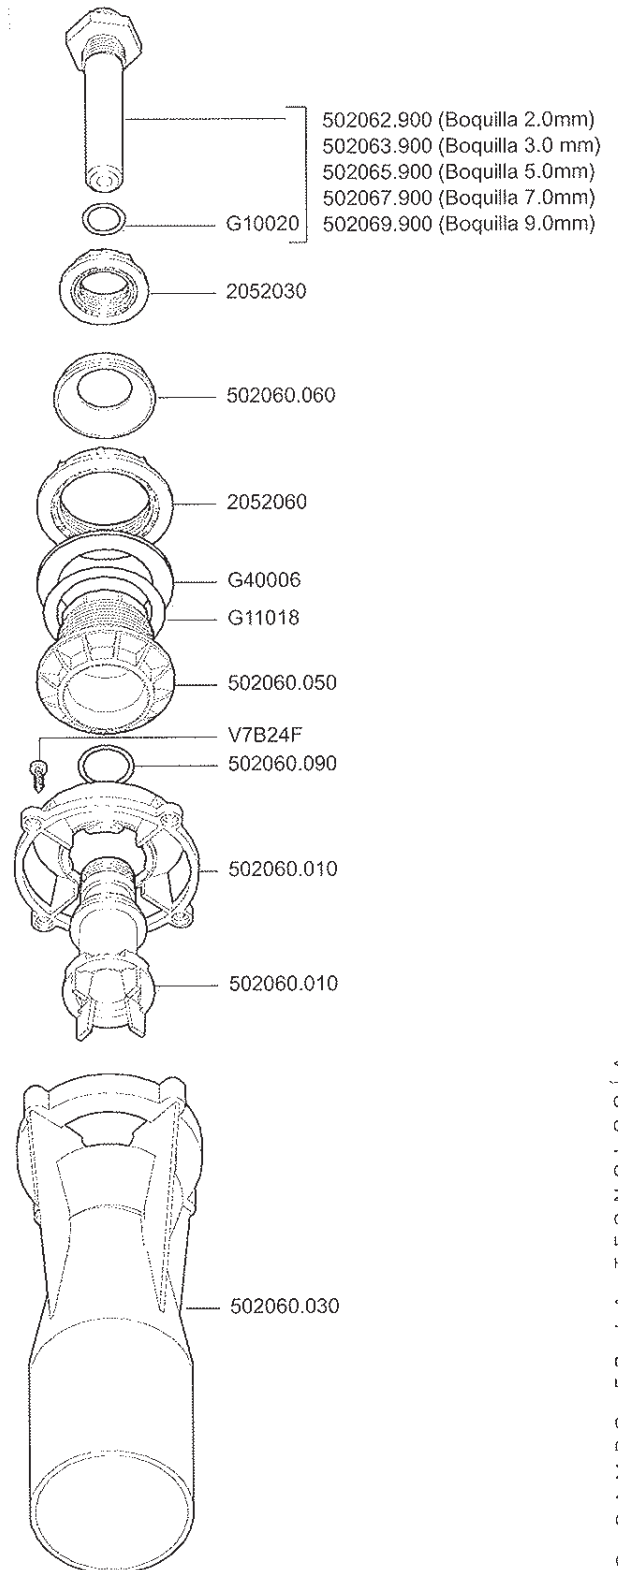

Agitador hidráulico orientable

Código
502062
502063