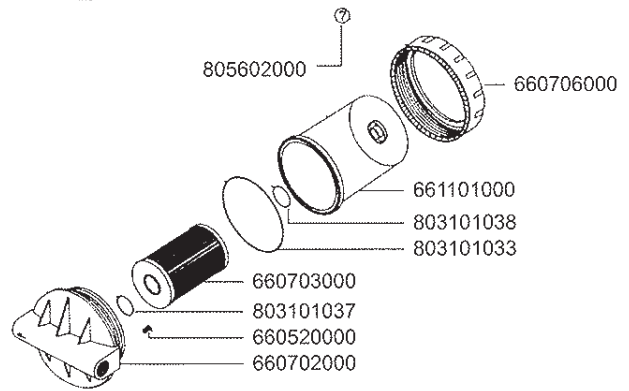

Filtro FG-2G Translúcido (gasolina)

Código
66110

NUESTRO CAMPO ES LA TECNOLOGÍA