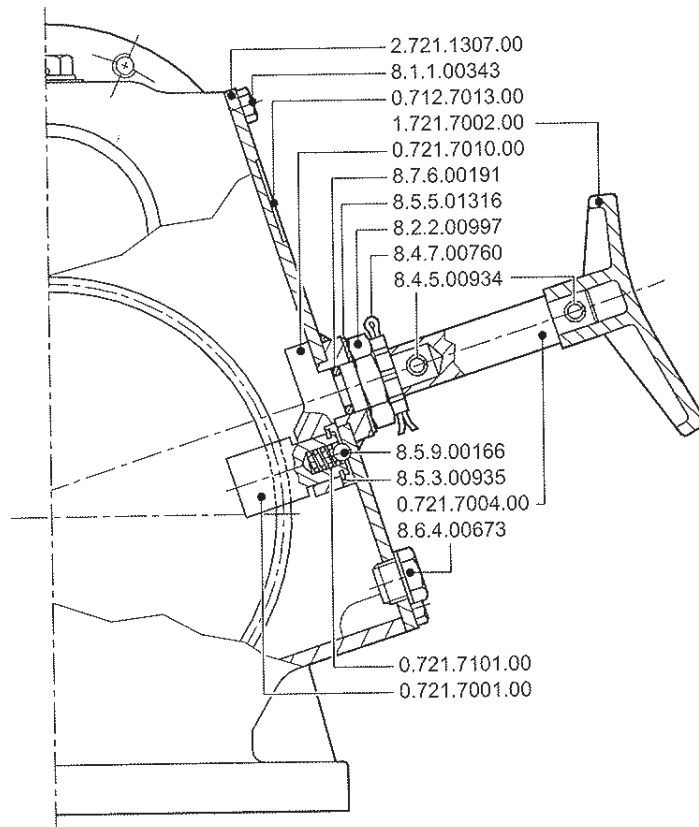

Código
721.333

CAJAS DE ENGRANAJE

Caja D-21A

Código
721.329

Sec. A-A

PULVERIZADORES MOTORIZADOS

**Pulverizador
MS073D 25 lts.**

Código
MS073D