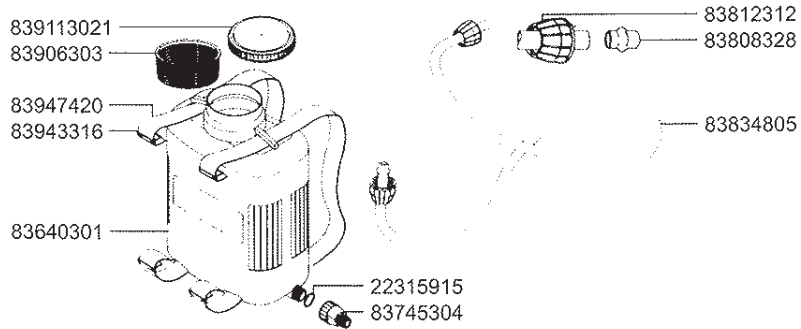

Pulverizador Atlas mochila 12 lts.

Código	Modelo
836404	Pulverizador completo
83645	Trombón (s/lo lanza)

0000.470
0000.410

0004.380
0004.401

G10052

blanco)
azul)

NUESTRO CAMPO ES LA TECNOLOGÍA

NUESTRO CAMPO ES LA TECNOLOGÍA