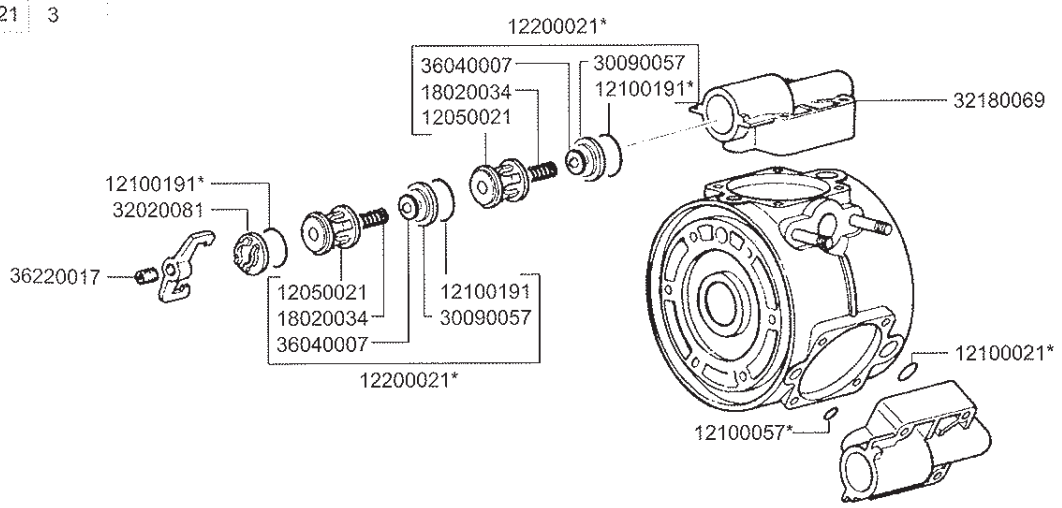

Código
60580002

300020*
320008
350027

* Kit recambio
cod: 50260082

cod	cant
18000020	3
12100191	6
12200021	6
12100057	3
12100021	3

NUESTRO CAMPO ES LA TECNOLOGÍA

NUESTRO CAMPO ES LA TECNOLOGÍA

BOMBAS PISTÓN MEMBRANA