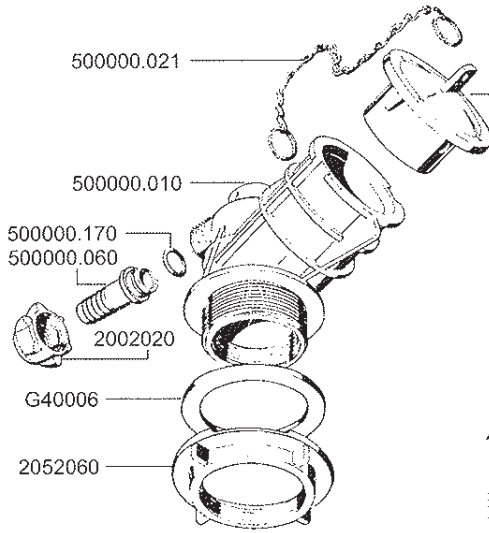

HIDROEYECTORES

Hidroeyector ataque rápido 1"1/2

Código
500040

- 500000.021
- 500200.031
- 500000.010
- 500000.170
- 500000.060
- 2002020
- G40006
- 2052060

- 500030.140 (Ø 30mm)
- 500035.140 (Ø 35mm)
- 500038.140 (Ø 38mm)
- 500040.140 (Ø 40mm)
- 500000.142