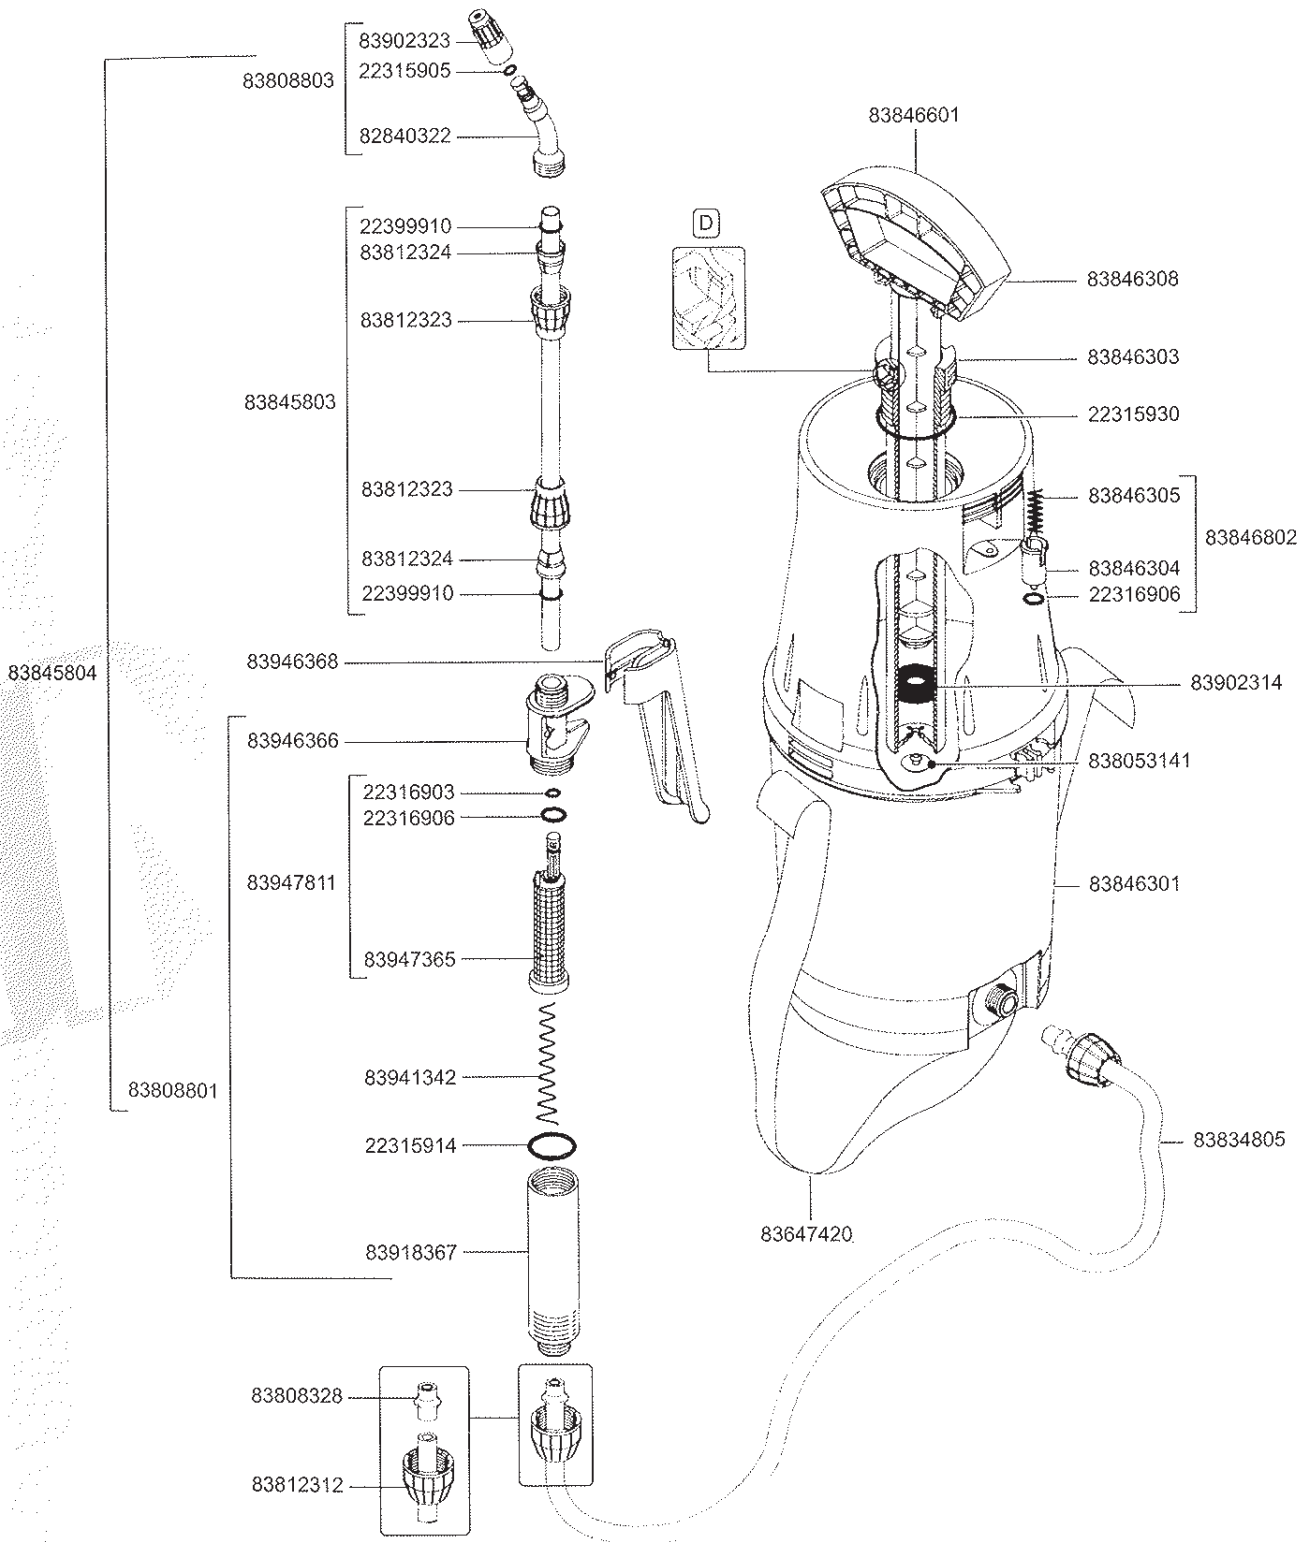

PULVERIZADORES MANUALES

Pulverizador Style 7 - Impac 7

Código	Modelo
83846	Style 7
83863	Impac 7

NUESTRO CAMPO ES LA TECNOLOGÍA

NUESTRO CAMPO ES LA TECNOLOGÍA