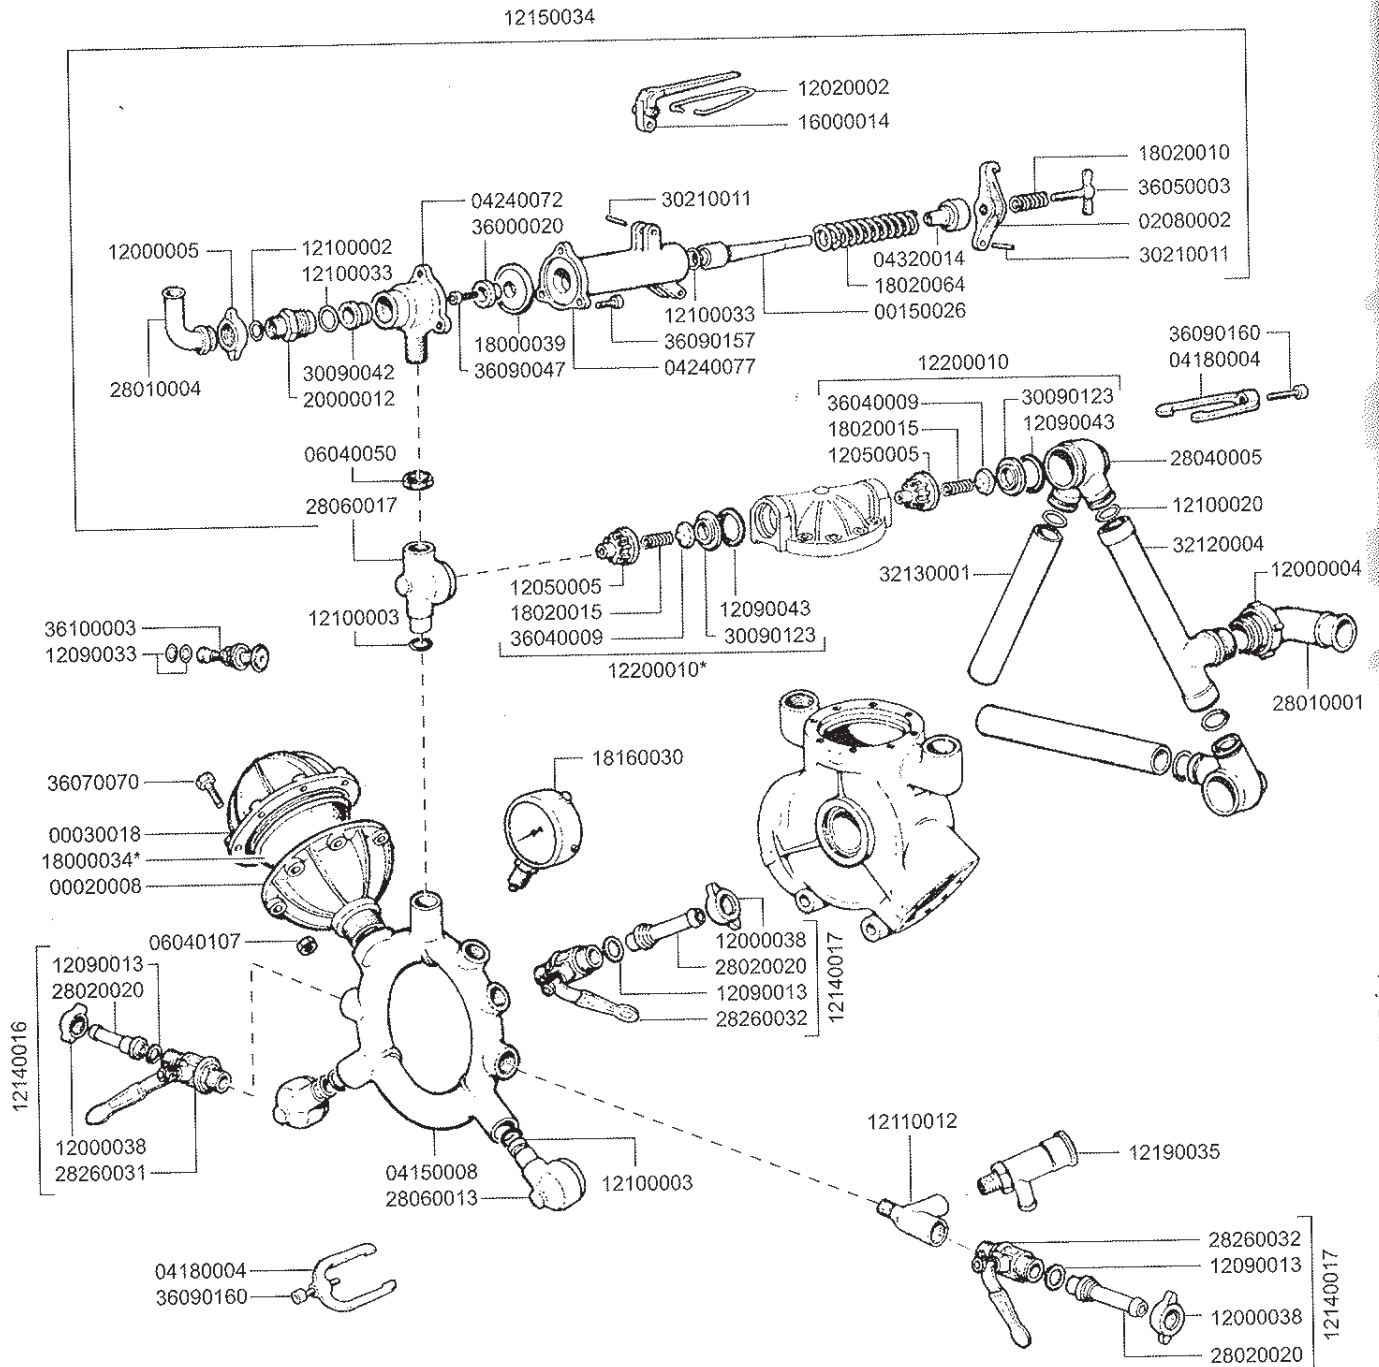

BOMBAS PISTÓN MEMBRANA

Bomba IDS-1000 (50 bar - 100 lts/min)

Código
60280054

BOMBAS PISTÓN MEMBRANA

Bomba IDS-1000 (50 bar - 100 lts/min)

Código
60280054

* Kit recambio
cod. 50260093

cod	cant
18000012	3
18000034	1
12200010	6