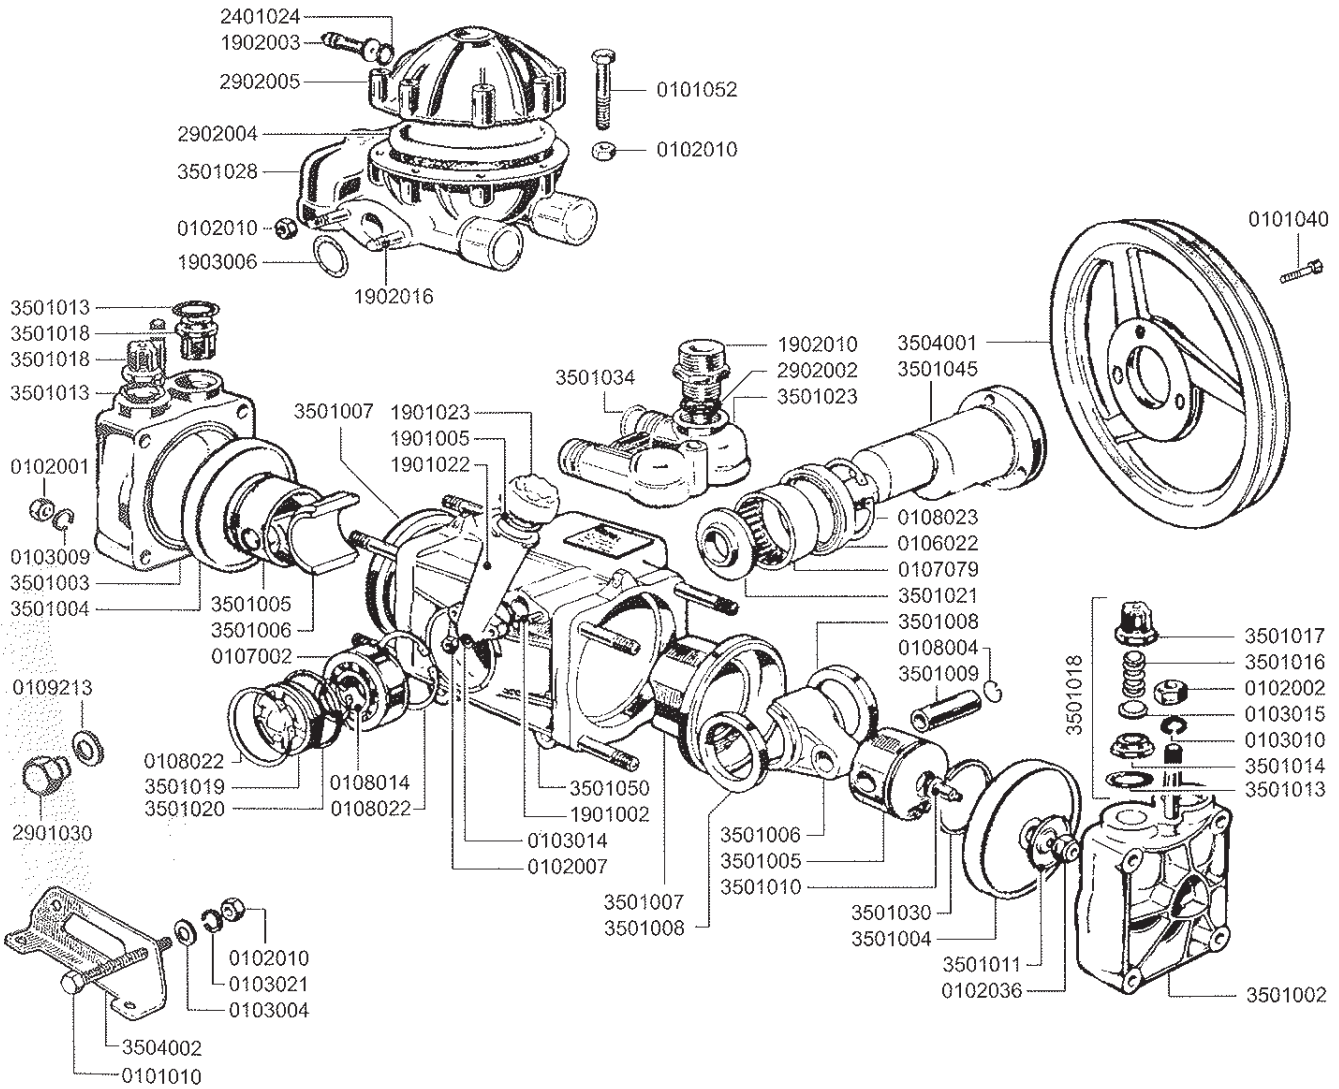

BOMBAS PISTÓN MEMBRANA

Bomba Tar-50 eje estriado

Código
1900062

NUESTRO CAMPO ES LA TECNOLOGIA

BOMBAS PISTÓN MEMBRANA

Bomba Tar-30

Código
3500143

1017
1016
2002
1015
3010
1014
1013