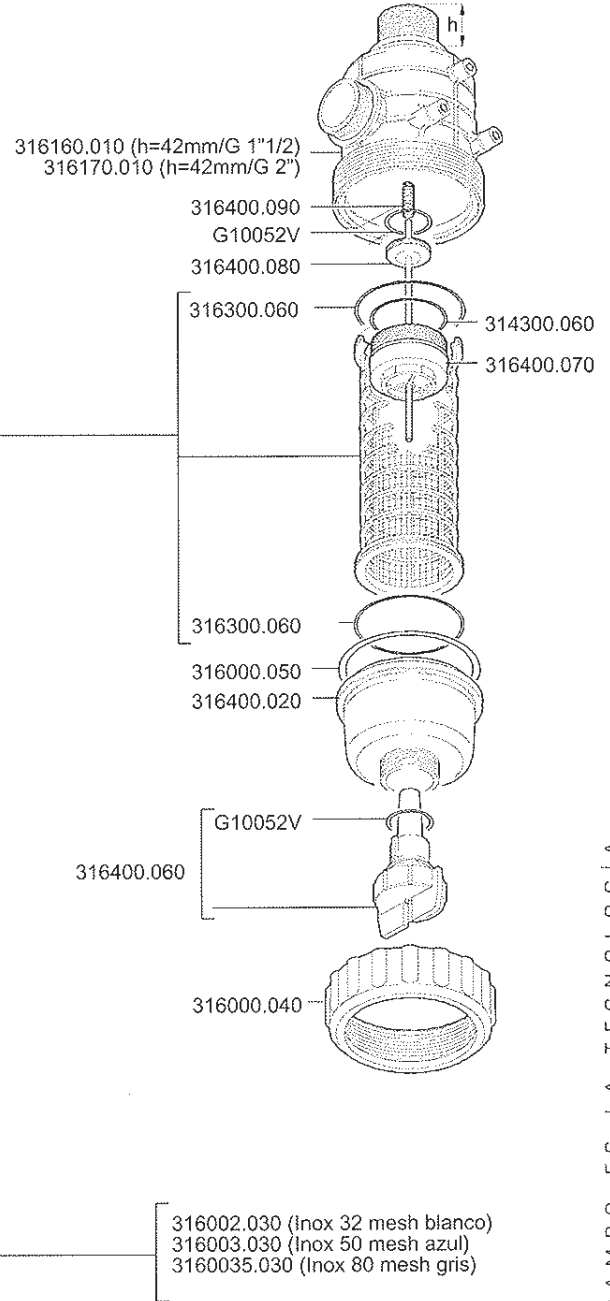

Filtro aspiración 2" con válvula

Código
316573