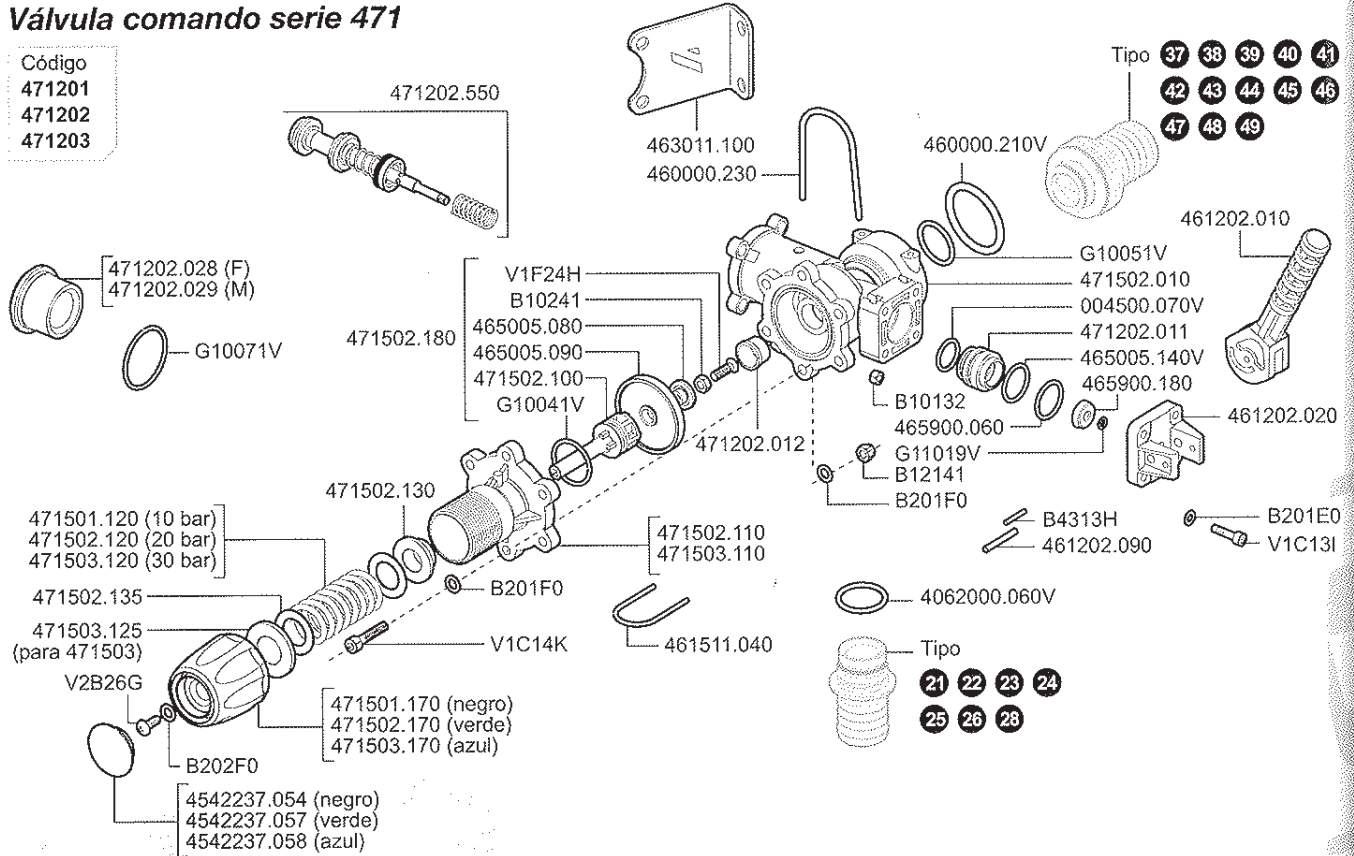

Válvula comando serie 471

Código
471201
471202
471203