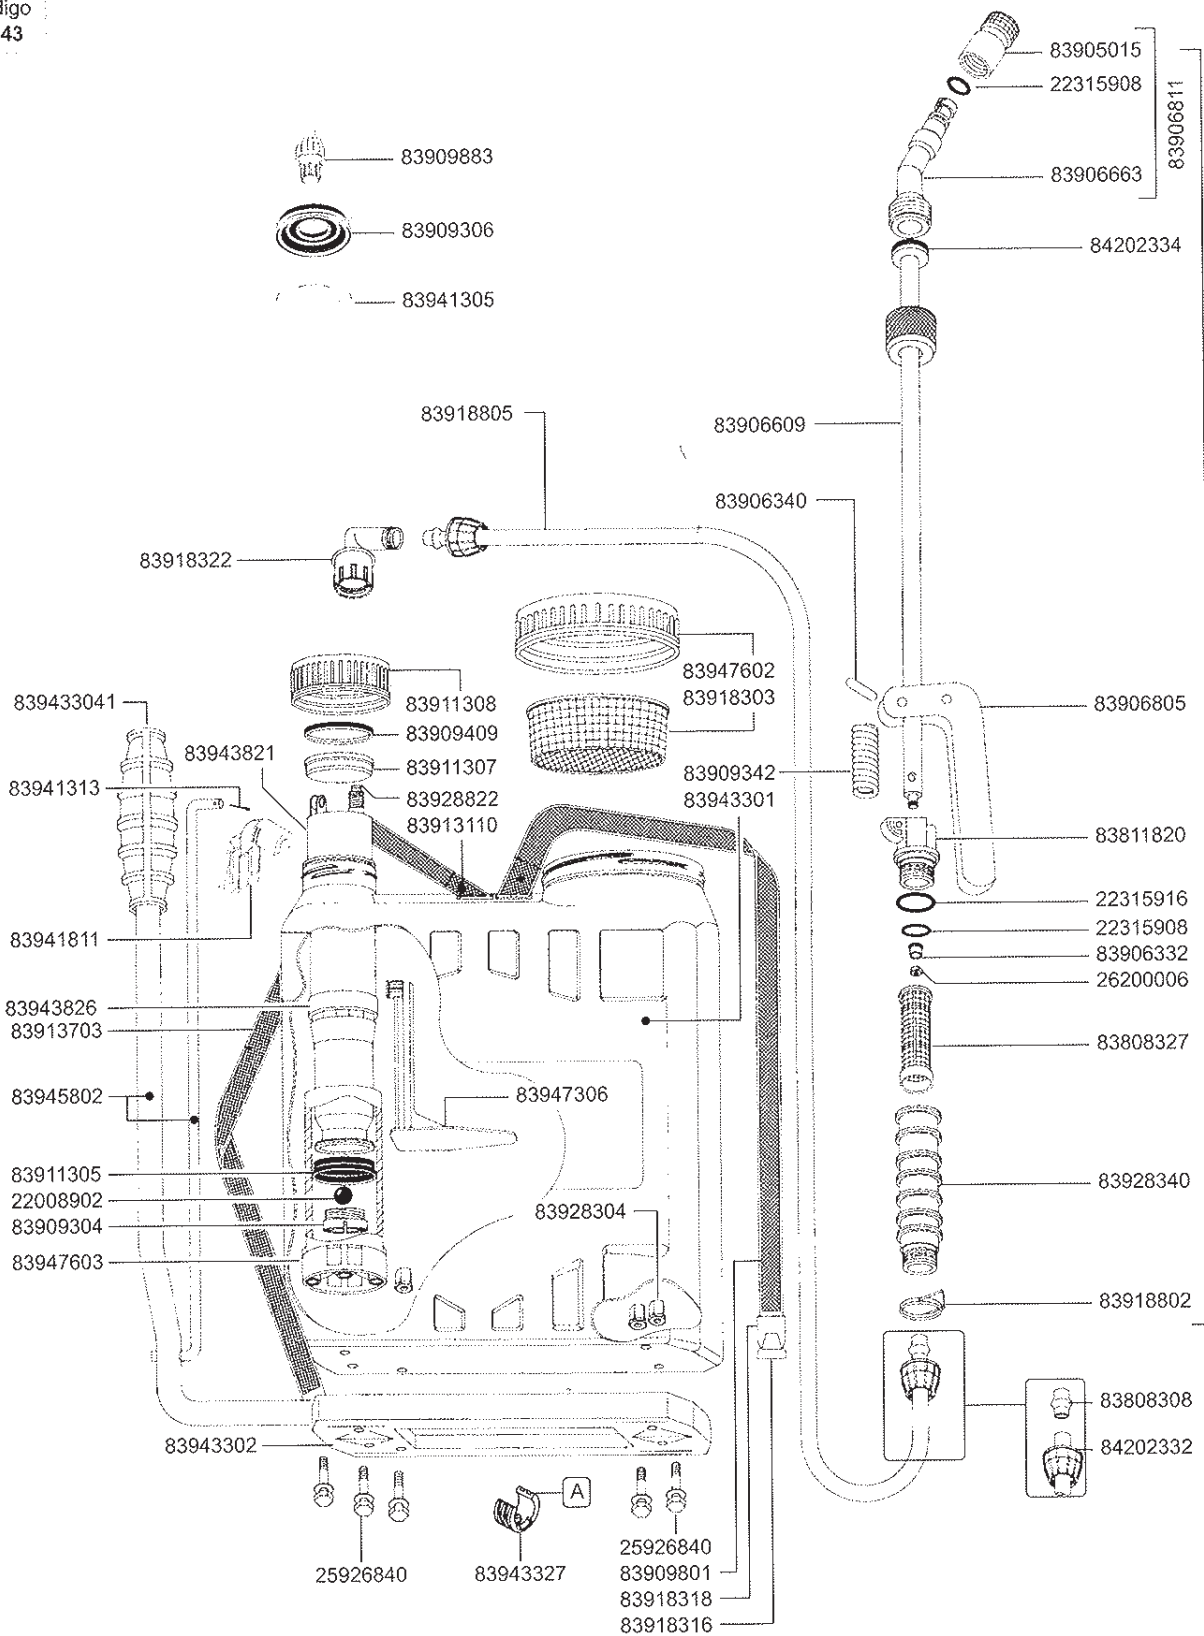

Pulverizador Súper 16

Código
83943

83909823