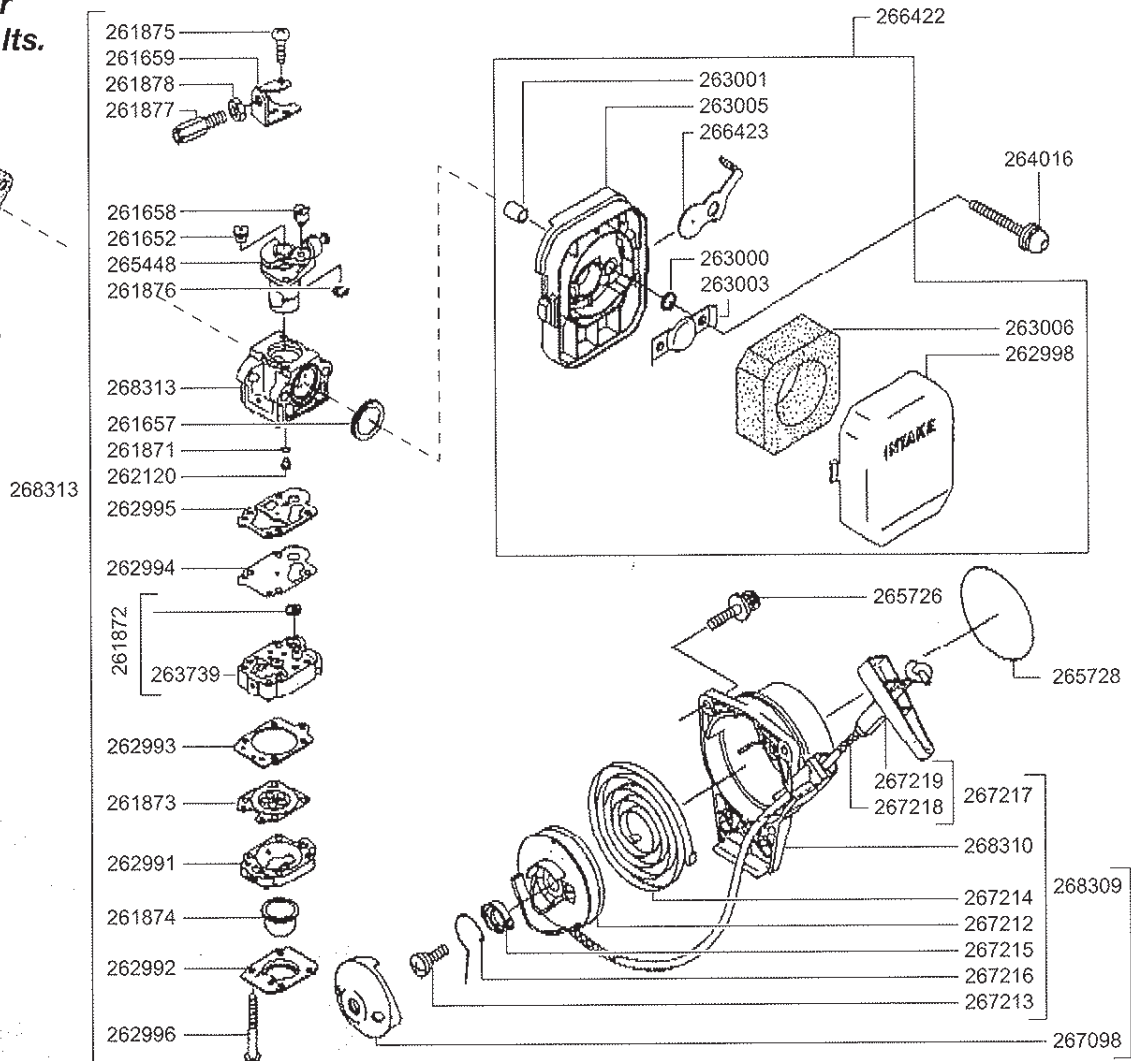

PULVERIZADORES MOTORIZADOS

**Pulverizador
MS073D 25 lts.**

Código
MS073D

**Carburador
y Sistema
de partida**