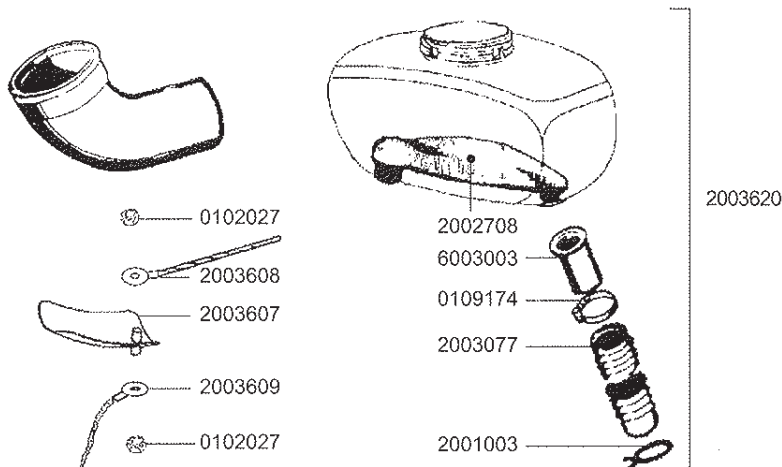

PULVERIZADORES MOTORIZADOS

Pulverizador Astron 14 lts.

Código
2000089

Accesorio para Polvo