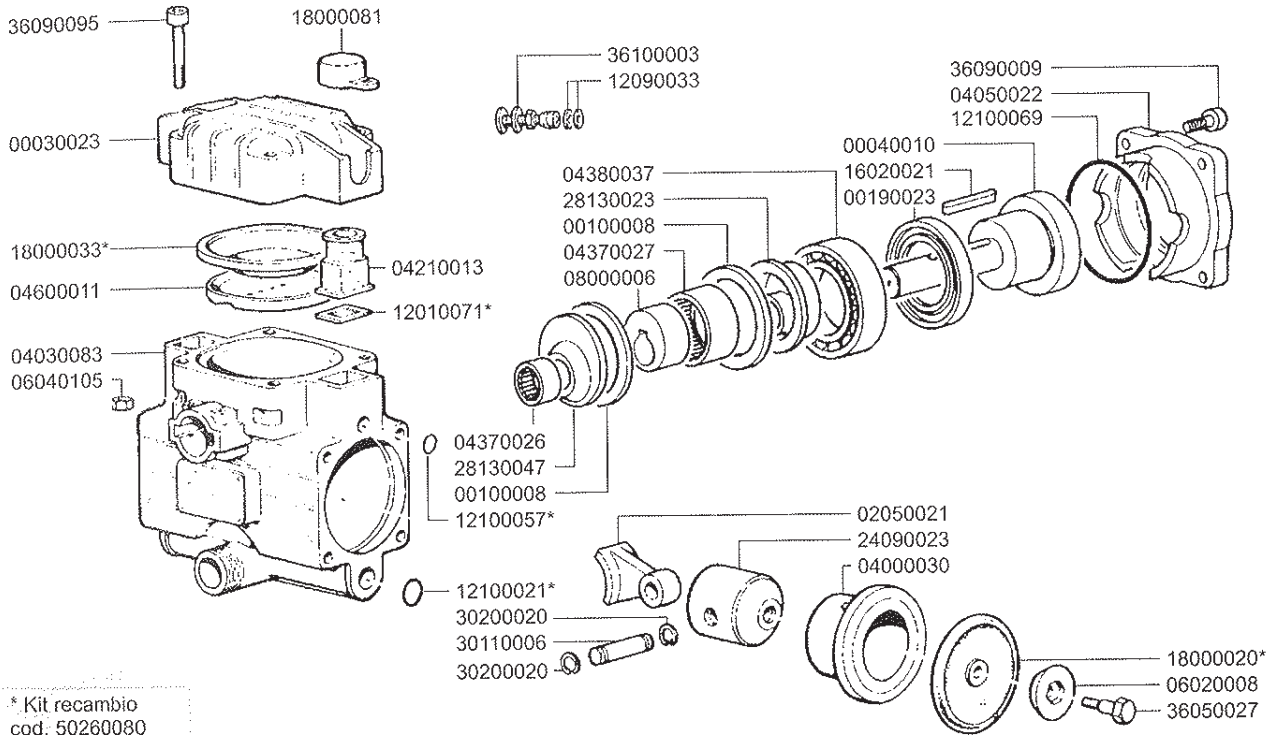

BOMBAS PISTÓN MEMBRANA

Bomba MP-20 (30 bar - 20 lts/min)

Código
60560002

* Kit recambio
cod. 50260080

cod	cant
18000033	1
12010071	2
12100057	2
12100021	2
18000020	2
12100191	4
12200021	4
12100046	1