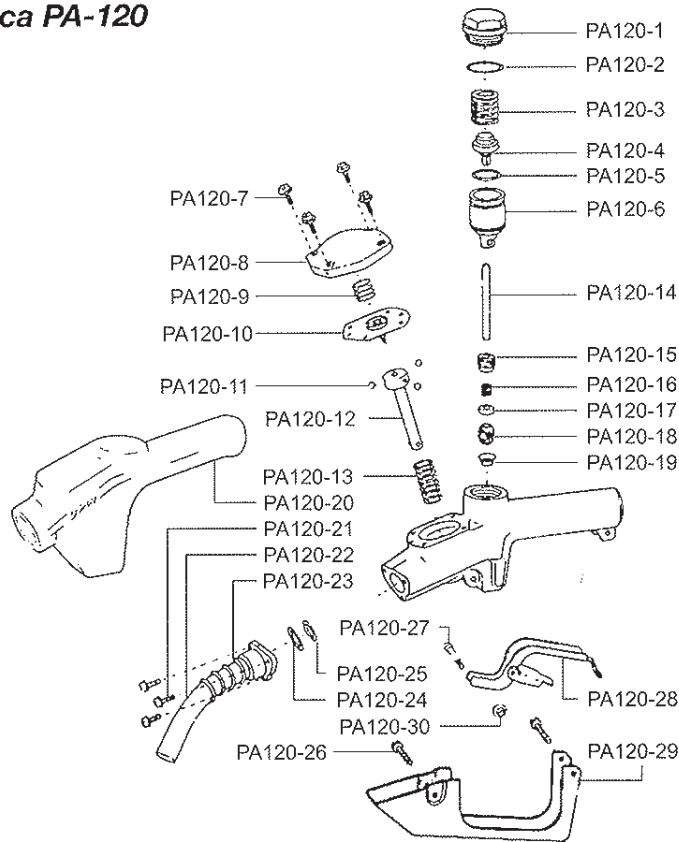

PISTOLAS COMBUSTIBLE Y LUBRICANTE

Pistola automática PA-120

Código
472200000