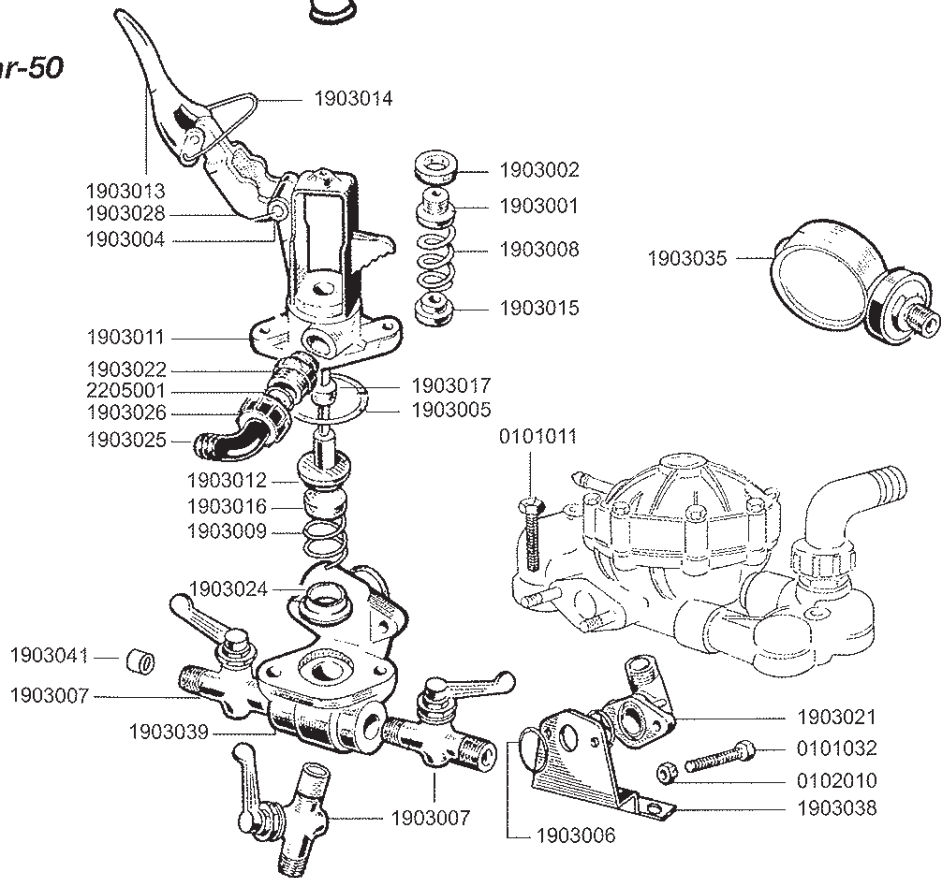

Comando Tar-50

Código 1903040

bar)

NUESTRO CAMPO ES LA TECNOLOGÍA

NUESTRO CAMPO ES LA TECNOLOGÍA