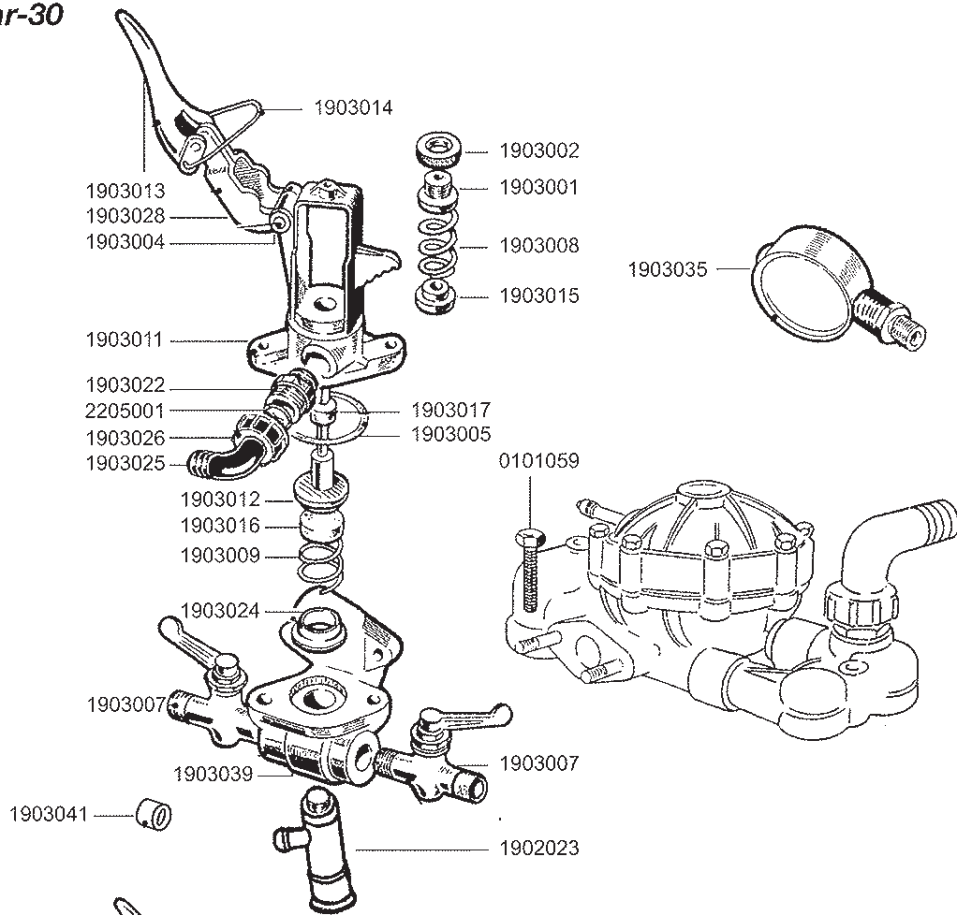

REGULADORES DE PRESIÓN

Comando Tar-30

Código 3503021