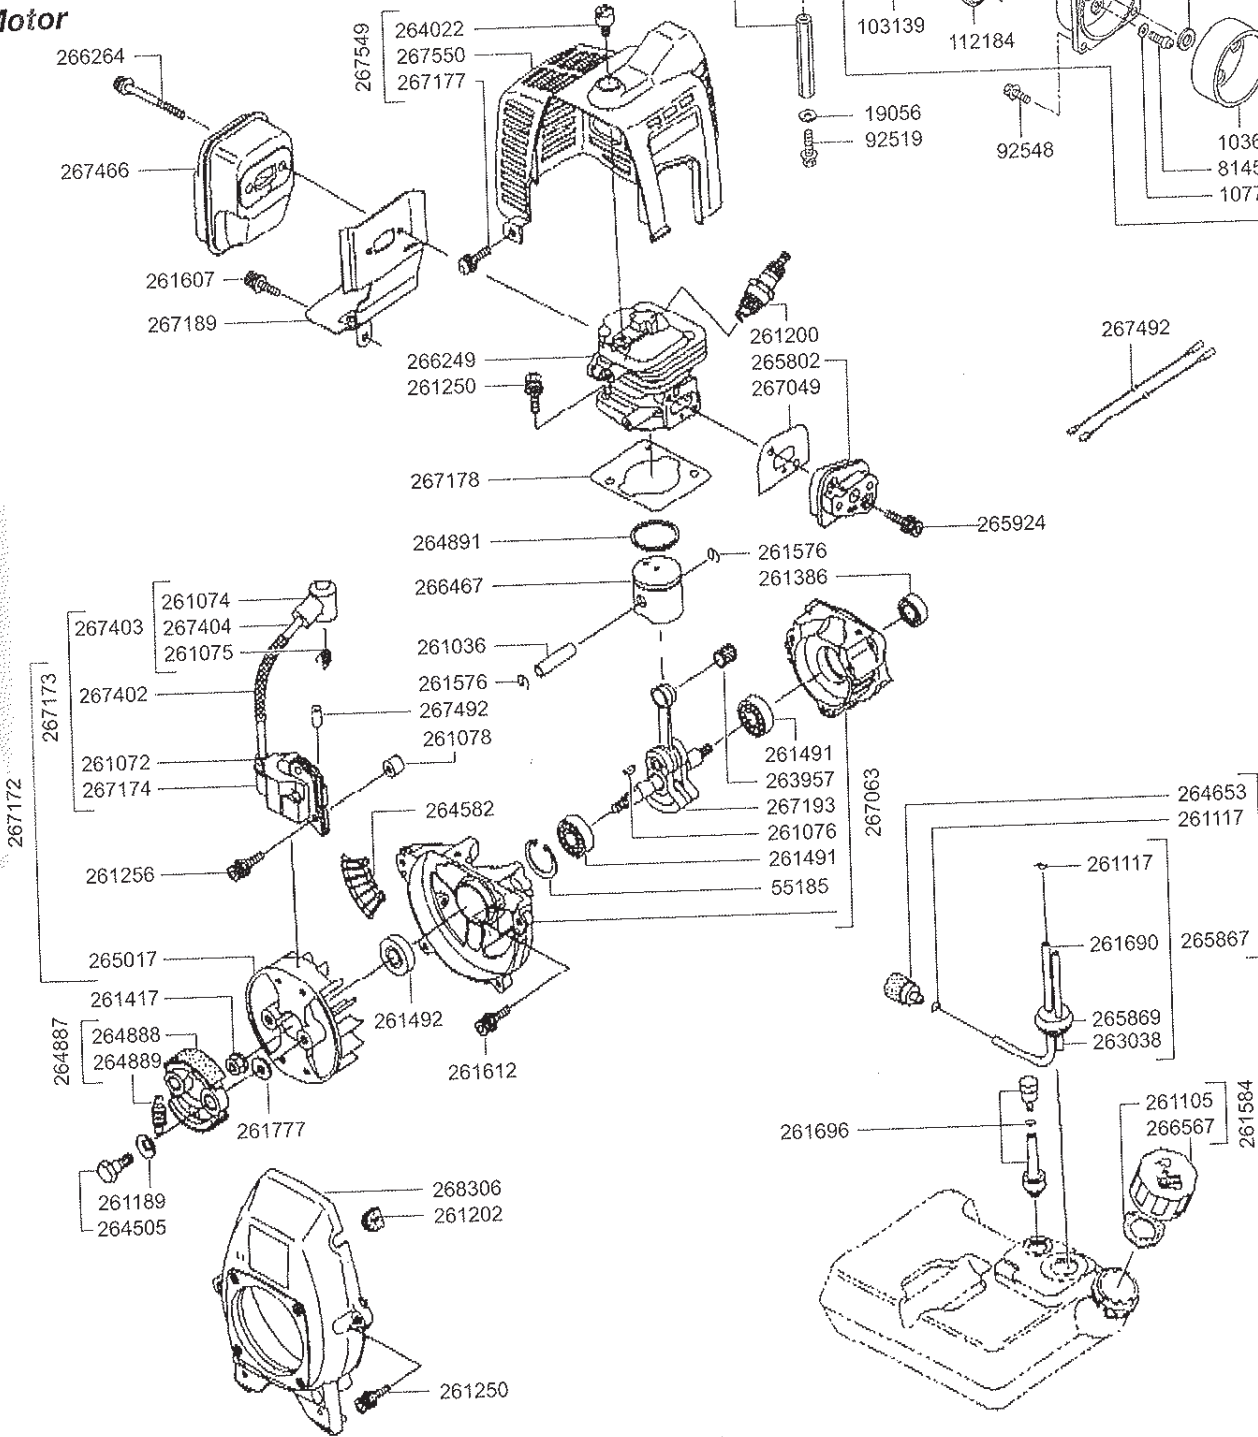

**Carburador
y Sistema
de partida**

Accesorios

PULVERIZADORES MOTORIZADOS

Pulverizador MS073D 25 lts.

Código MS073D

Caja de engranaje

Motor

NUESTRO CAMPO ES LA TECNOLOGÍA