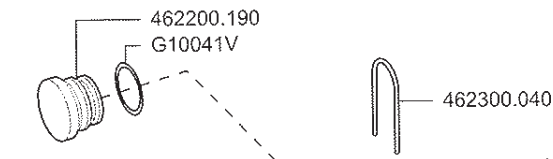

grupo válvulas serie 461

- Código
- 461020
- 461021
- 461030
- 461031
- 461040
- 461041
- 461050
- 461051
- 461060
- 461061
- 464402.150
- 464402.151