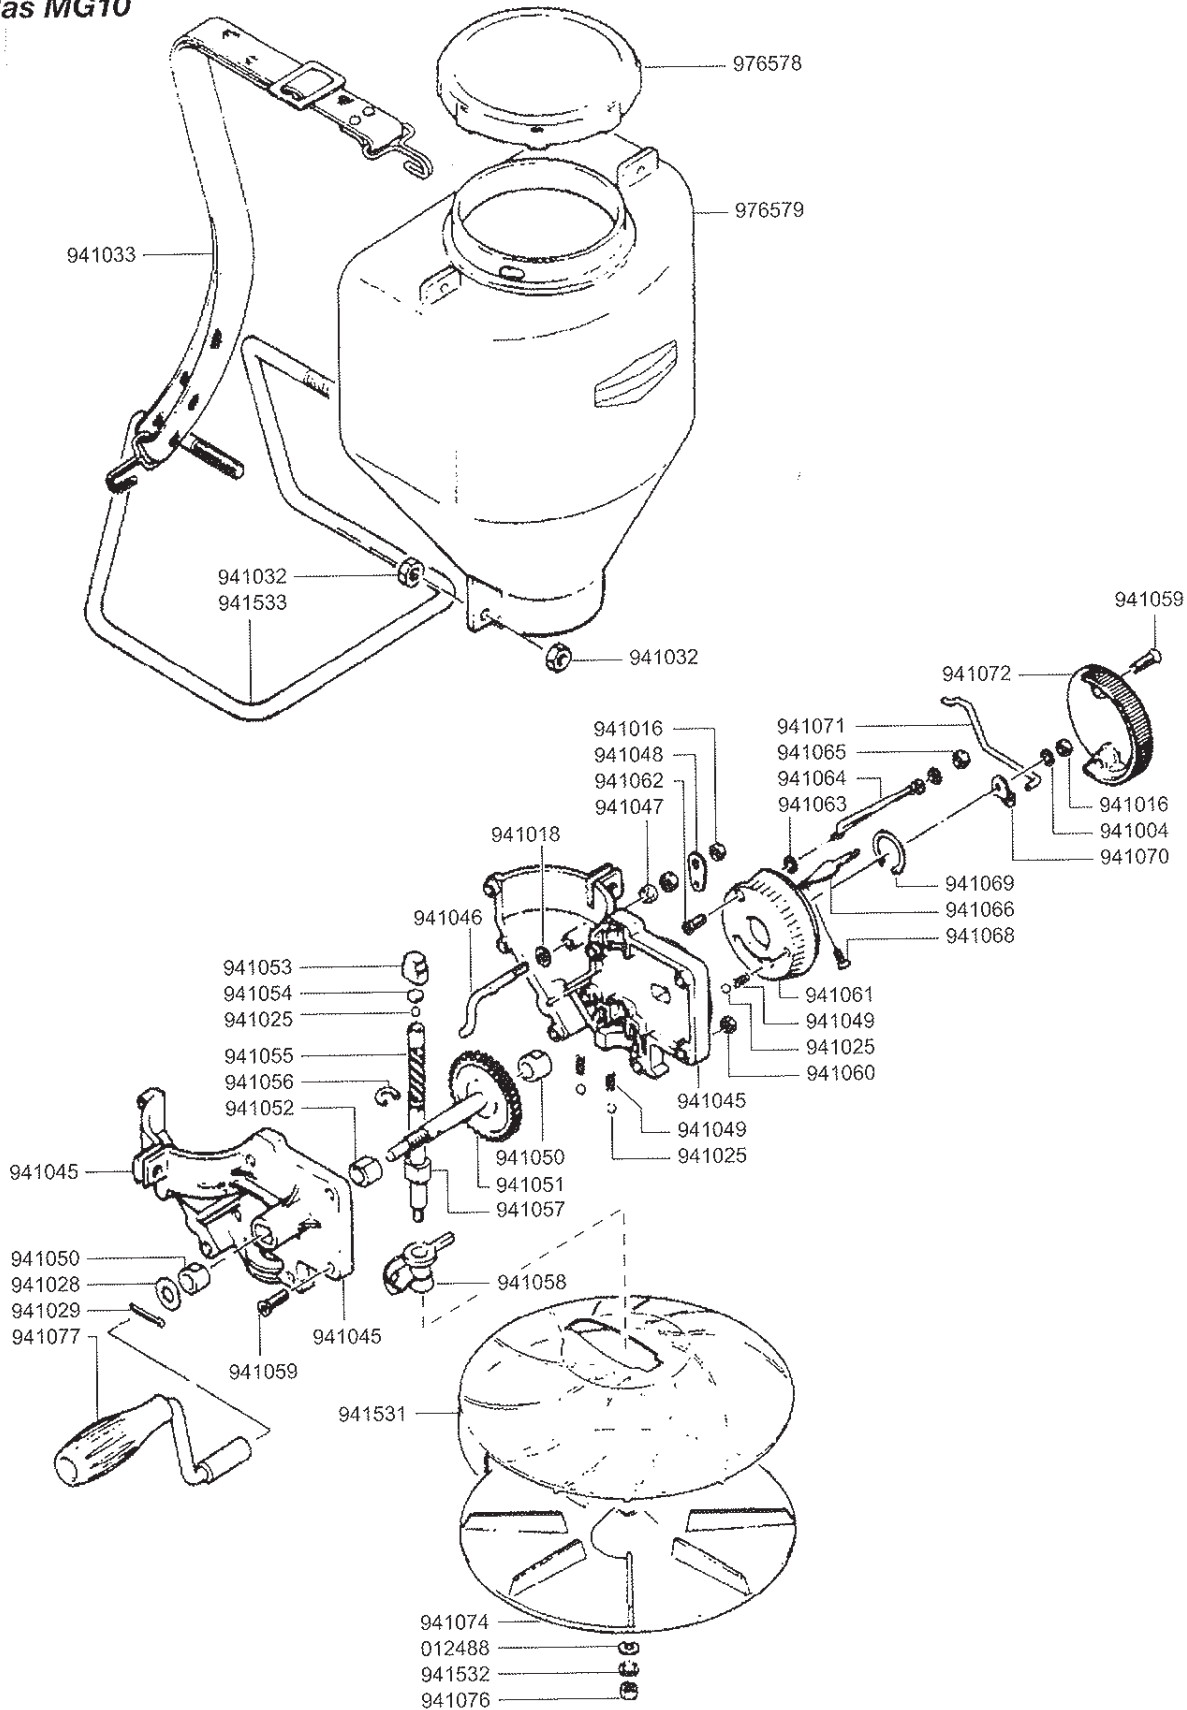

ESPARCIDORES MANUALES

Esparcidor manual de gránulos y semillas MG10

Código
MG10

Pulveriz

Código
2000089

Acceso

Deposí

201

NUESTRO CAMPO ES LA TECNOLOGÍA

Estruct