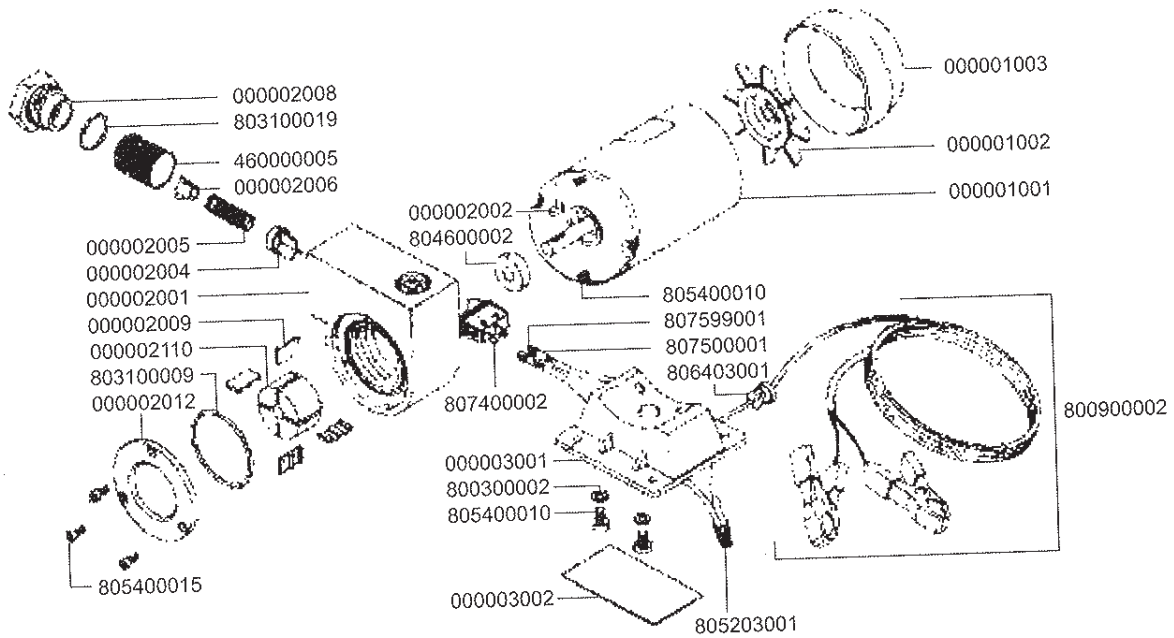

NUESTRO CAMPO ES LA TECNOLOGÍA

NUESTRO CAMPO ES LA TECNOLOGÍA