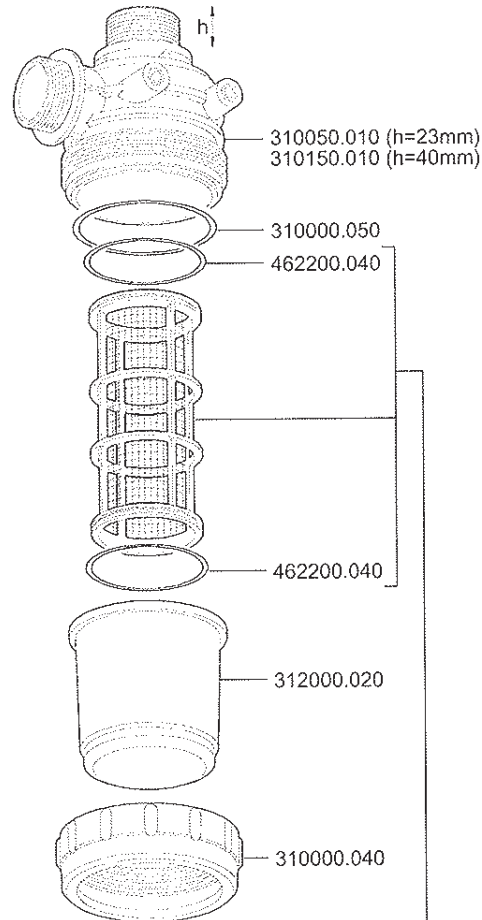

Filtro aspiración 1"1/4 sin válvula

Código
312158

- 312002.030 (Inox 32 mesh blanco)
- 312003.030 (Inox 50 mesh azul)
- 312007.030 (Polipr. 16 mesh negro)
- 312008.030 (Polipr. 32 mesh blanco)