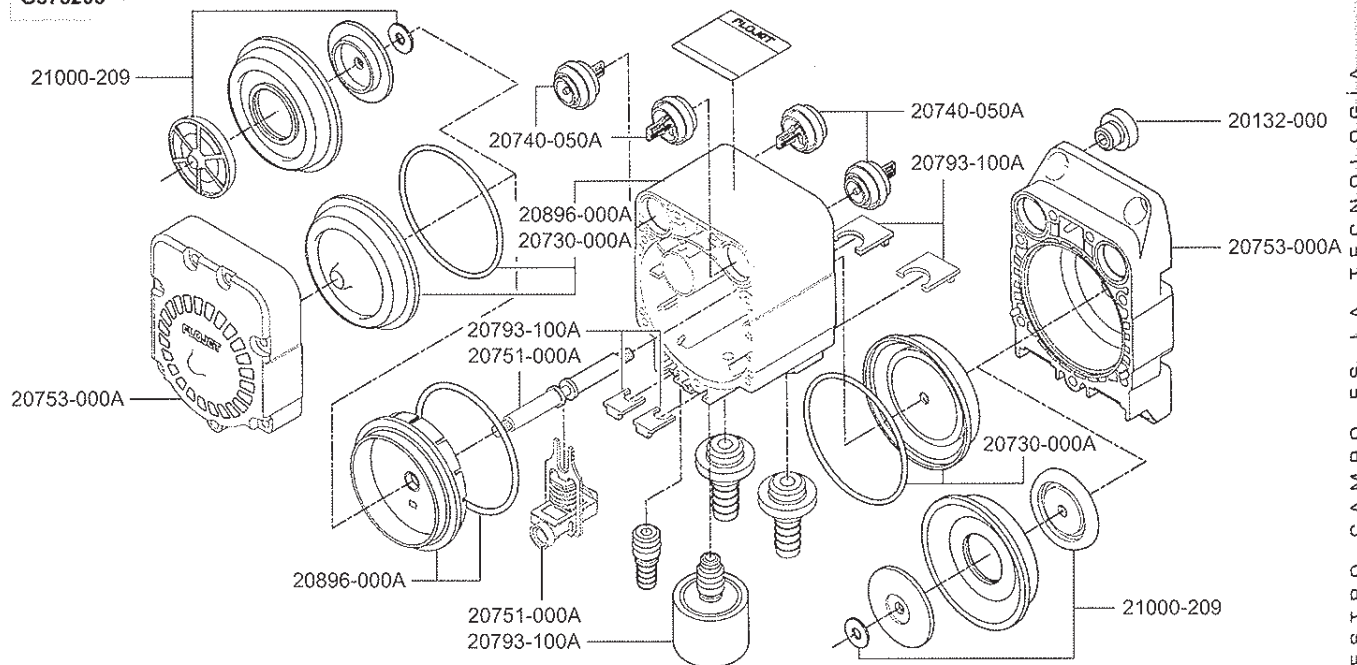

Bomba neumática Flojet serie G-57

Código
G575208