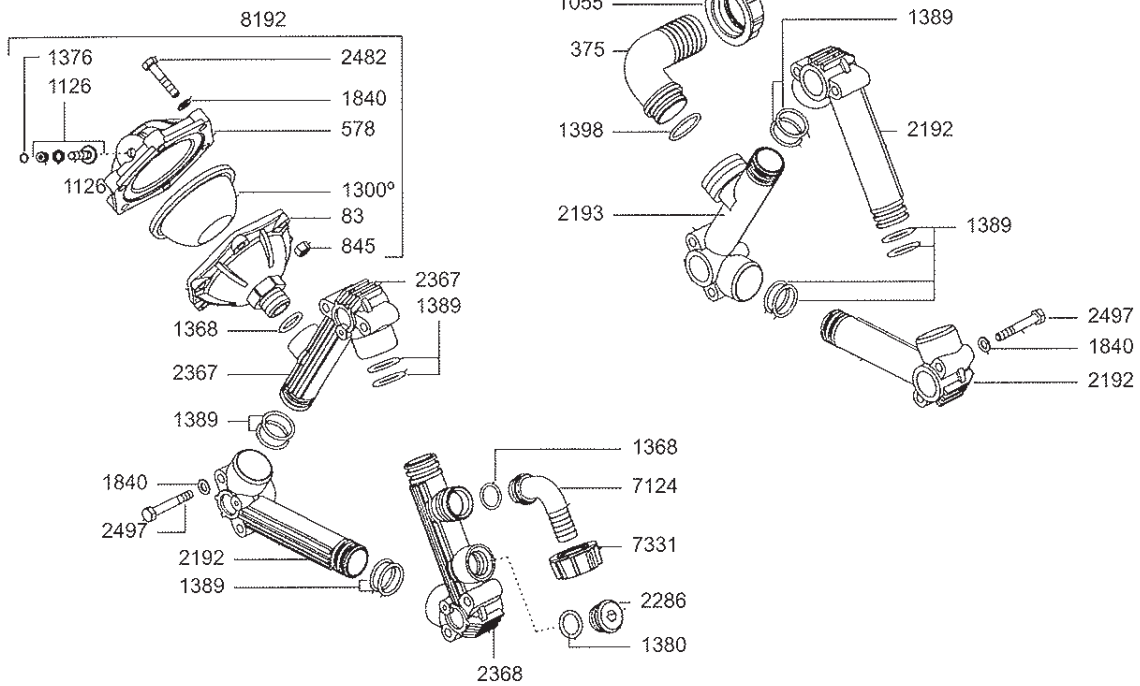

BOMBAS PISTÓN MEMBRANA

Bomba Zeta-100 1C

Código
2067842400