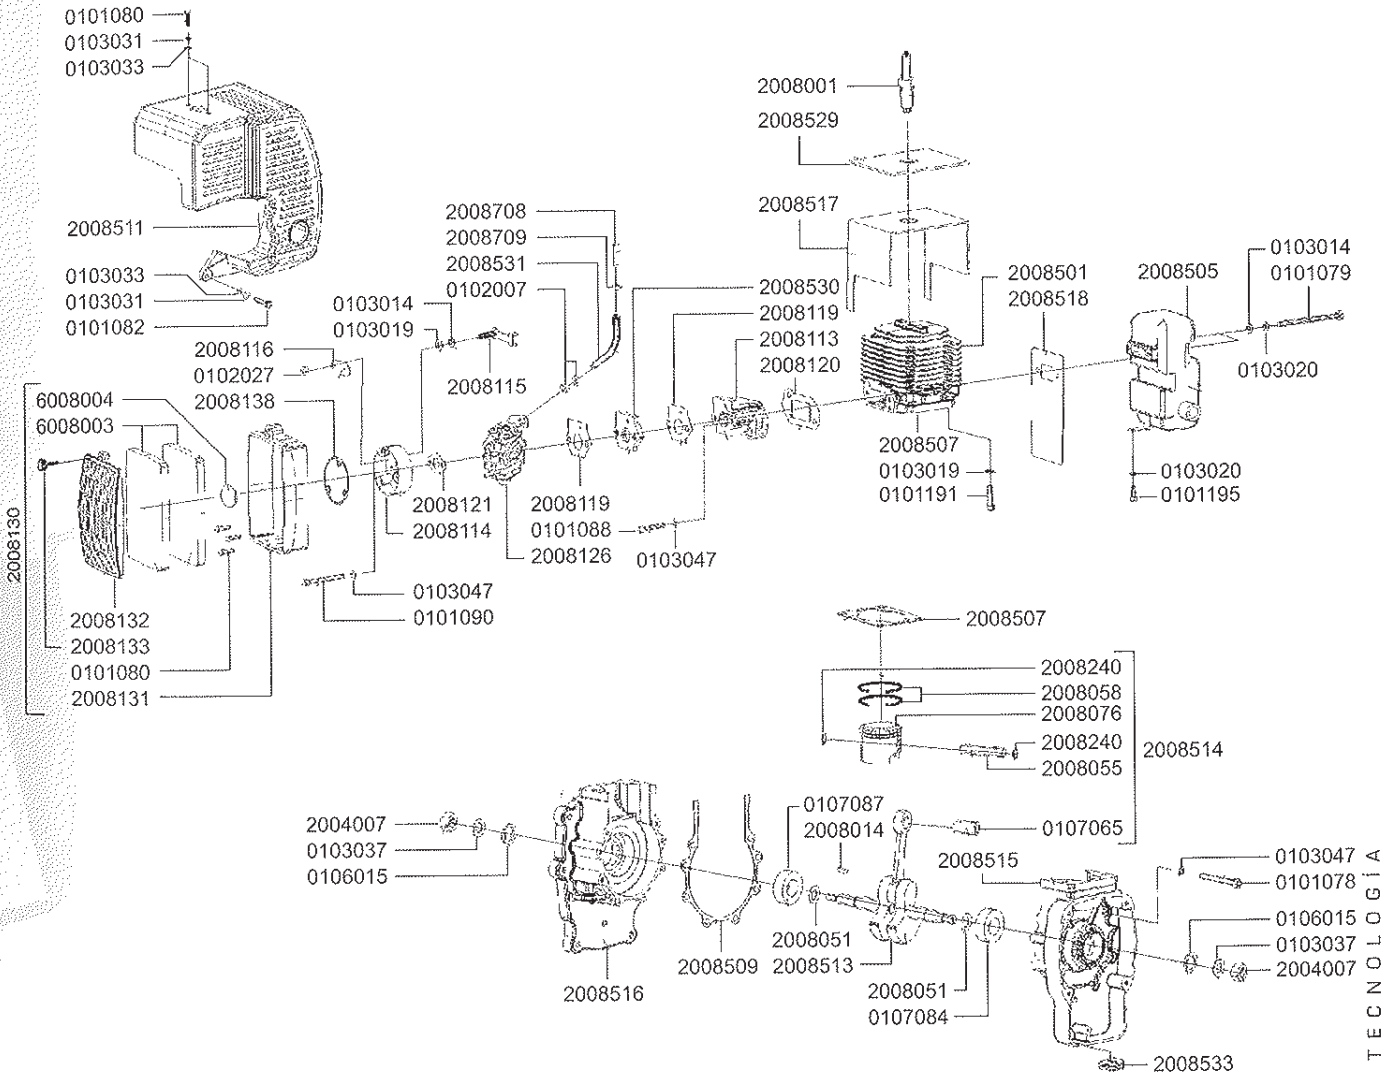

PULVERIZADORES MOTORIZADOS

Pulverizador Astron 14 lts.

Código
2000089

Motor