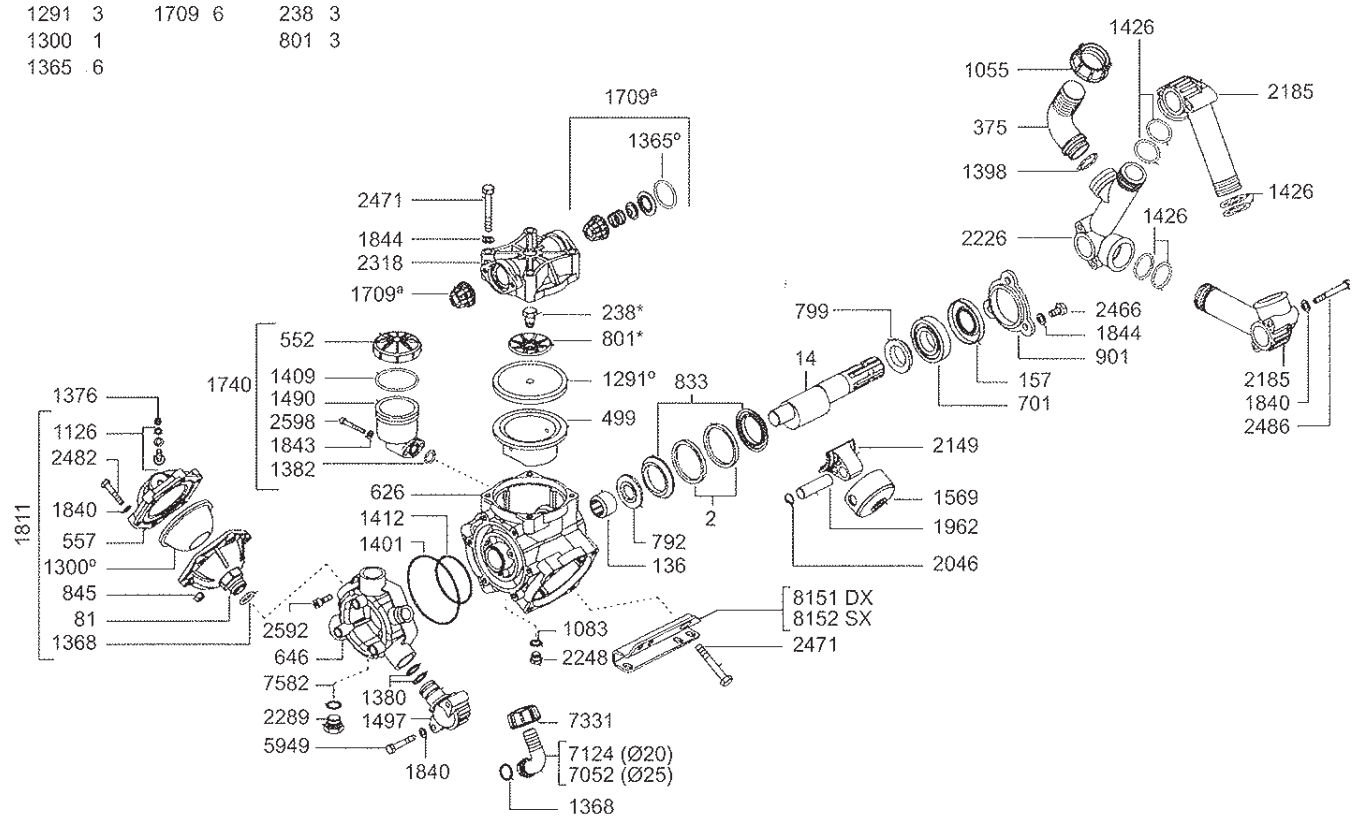

NUESTRO CAMPO ES LA TECNOLOGÍA

BOMBAS PISTÓN MEMBRANA

Bomba Zeta-100 1C

Código
2067842400

° Kit 504		° Kit 604		* Kit 547	
cod	cant	cod	cant	cod	cant
1299	3	1700	6	240	3
1300	1			808	3
1381	6				

BOMBAS PISTÓN MEMBRANA