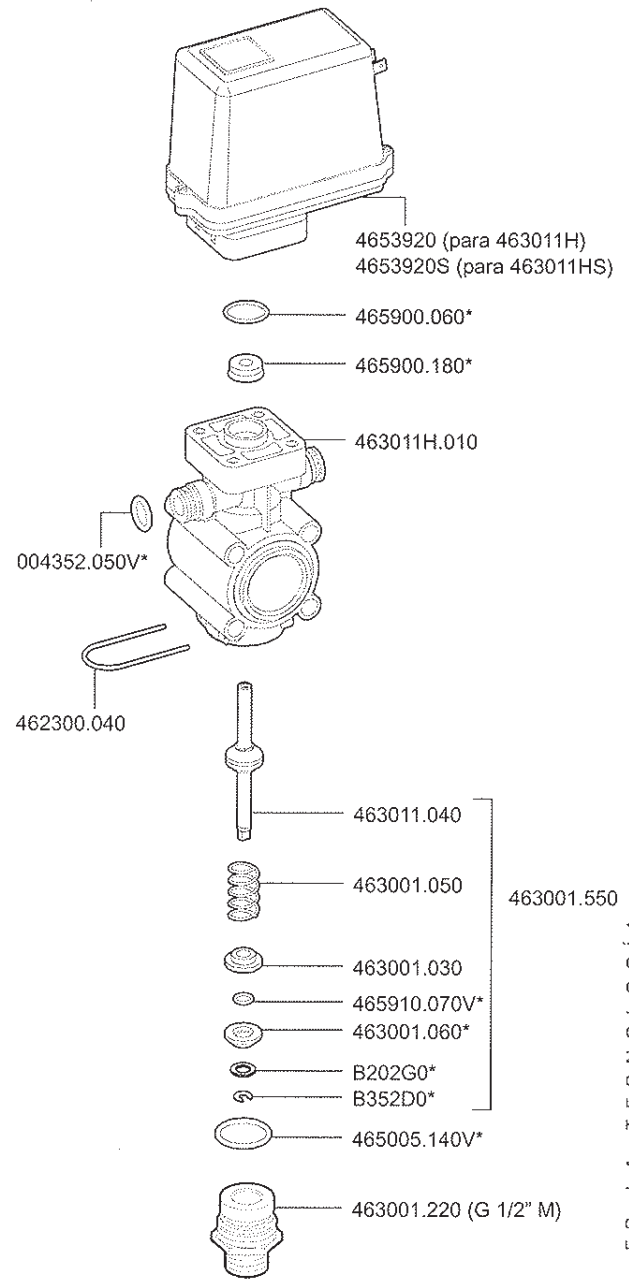

Válvula comando eléctrico proporcional serie 463

Código
463011H
463011HS

* = 463011.500 Kit Oring y Ret n

NUESTRO CAMPO ES LA TECNOLOGÍA

NUESTRO CAMPO ES LA TECNOLOGÍA