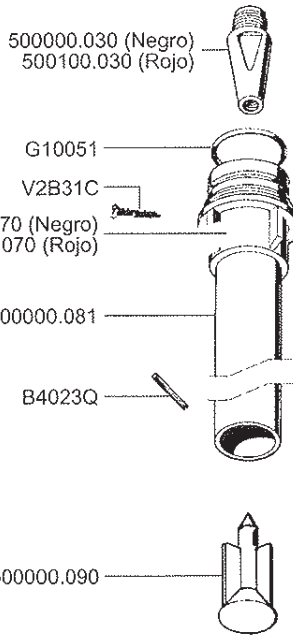

- 500000.030 (Negro)
- 500100.030 (Rojo)
- G10051
- V2B31C
- 500000.070 (Negro)
- 500100.070 (Rojo)
- 500000.081
- B4023Q
- 500000.090