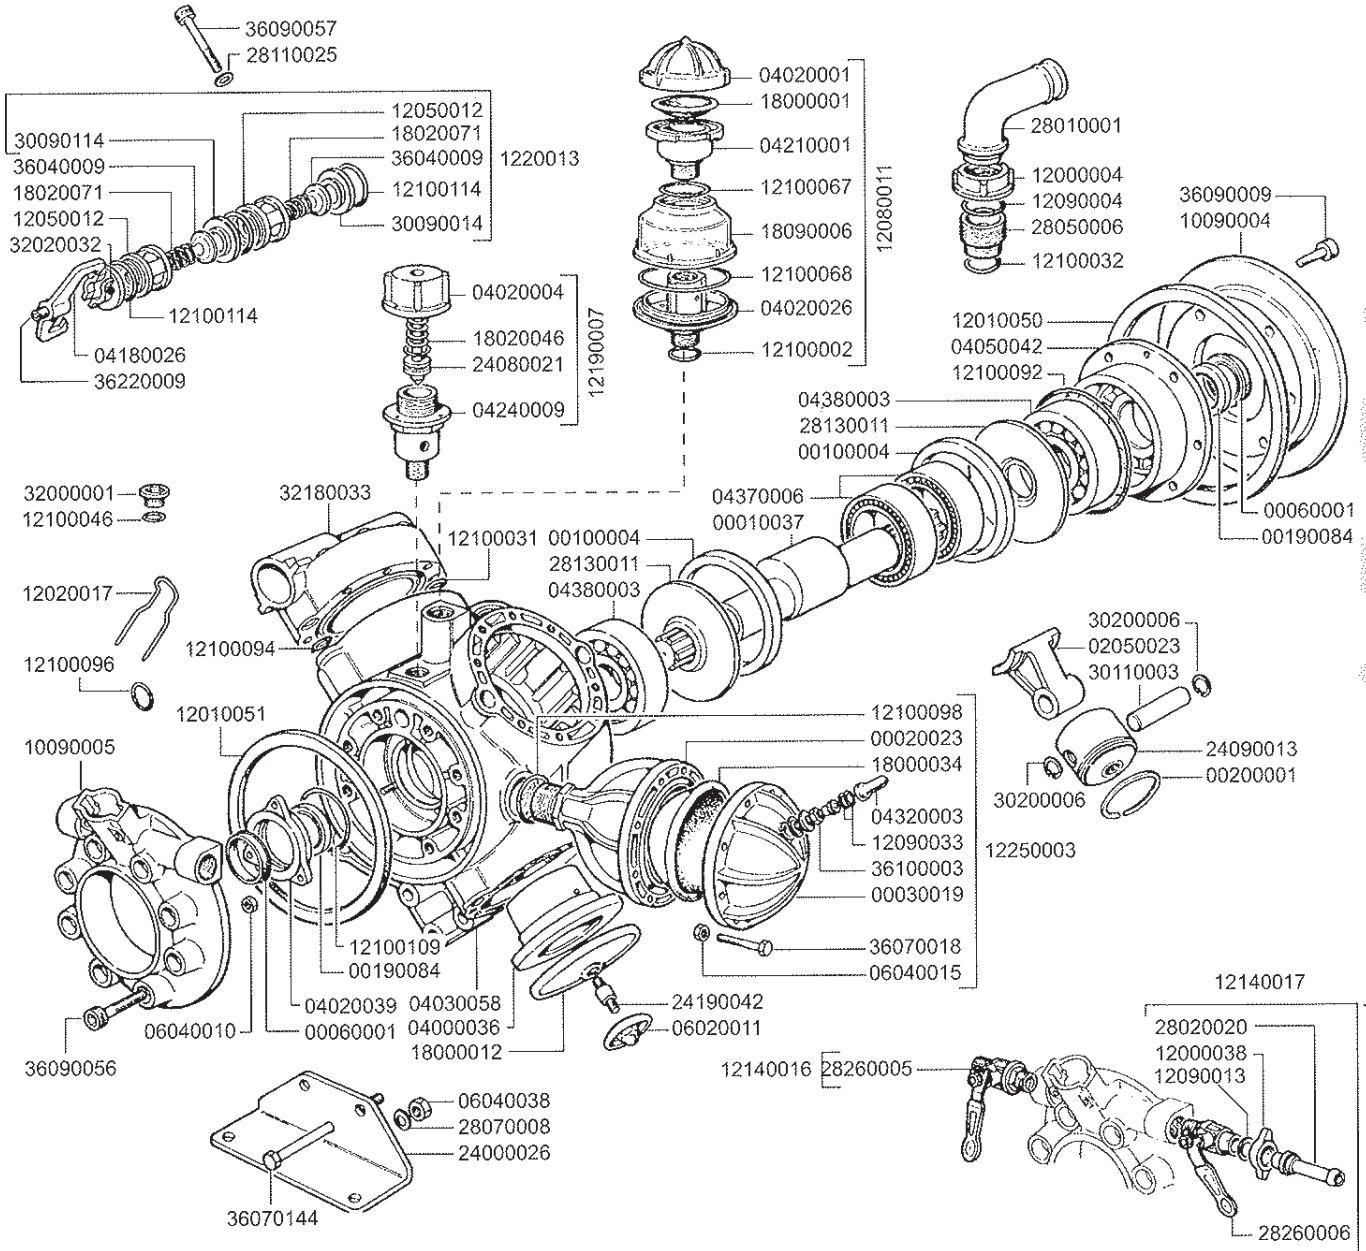

BOMBAS PISTÓN MEMBRANA

Bomba AZ-120 (50 bar - 120 lts/min)

Código
60370001

0715
0415
0416
0850

NUESTRO CAMPO ES LA TECNOLOGÍA