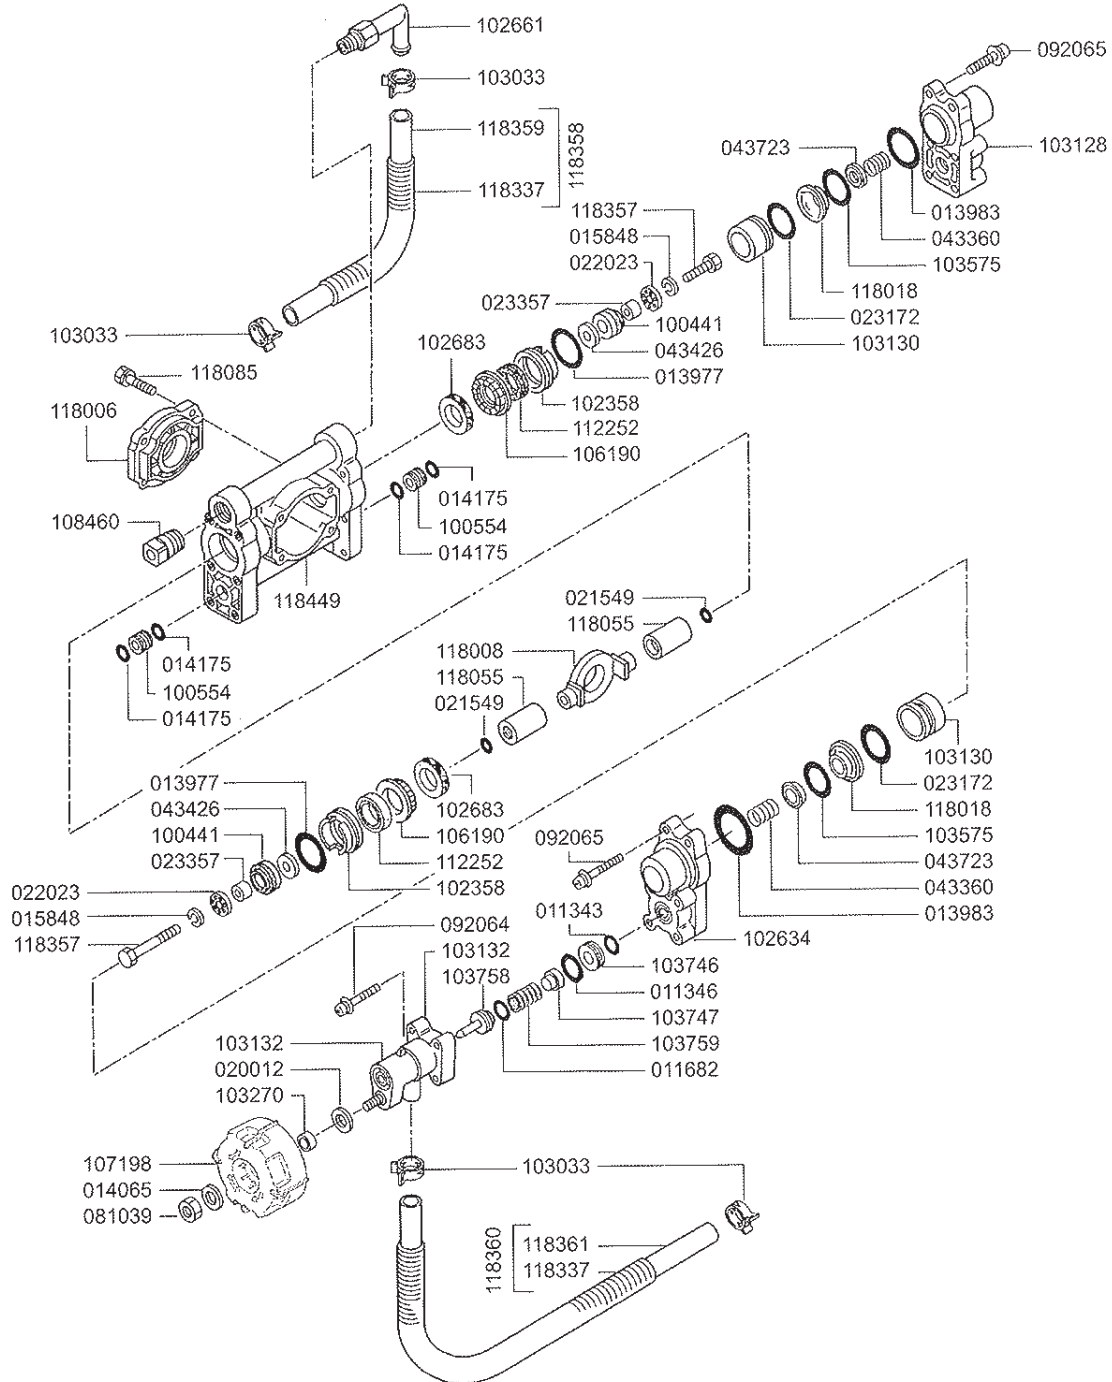

PULVERIZADORES MOTORIZADOS

Pulverizador
MS058 20 lts.

Código
MS058

Bomba

NUESTRO CAMPO ES LA TECNOLOGÍA