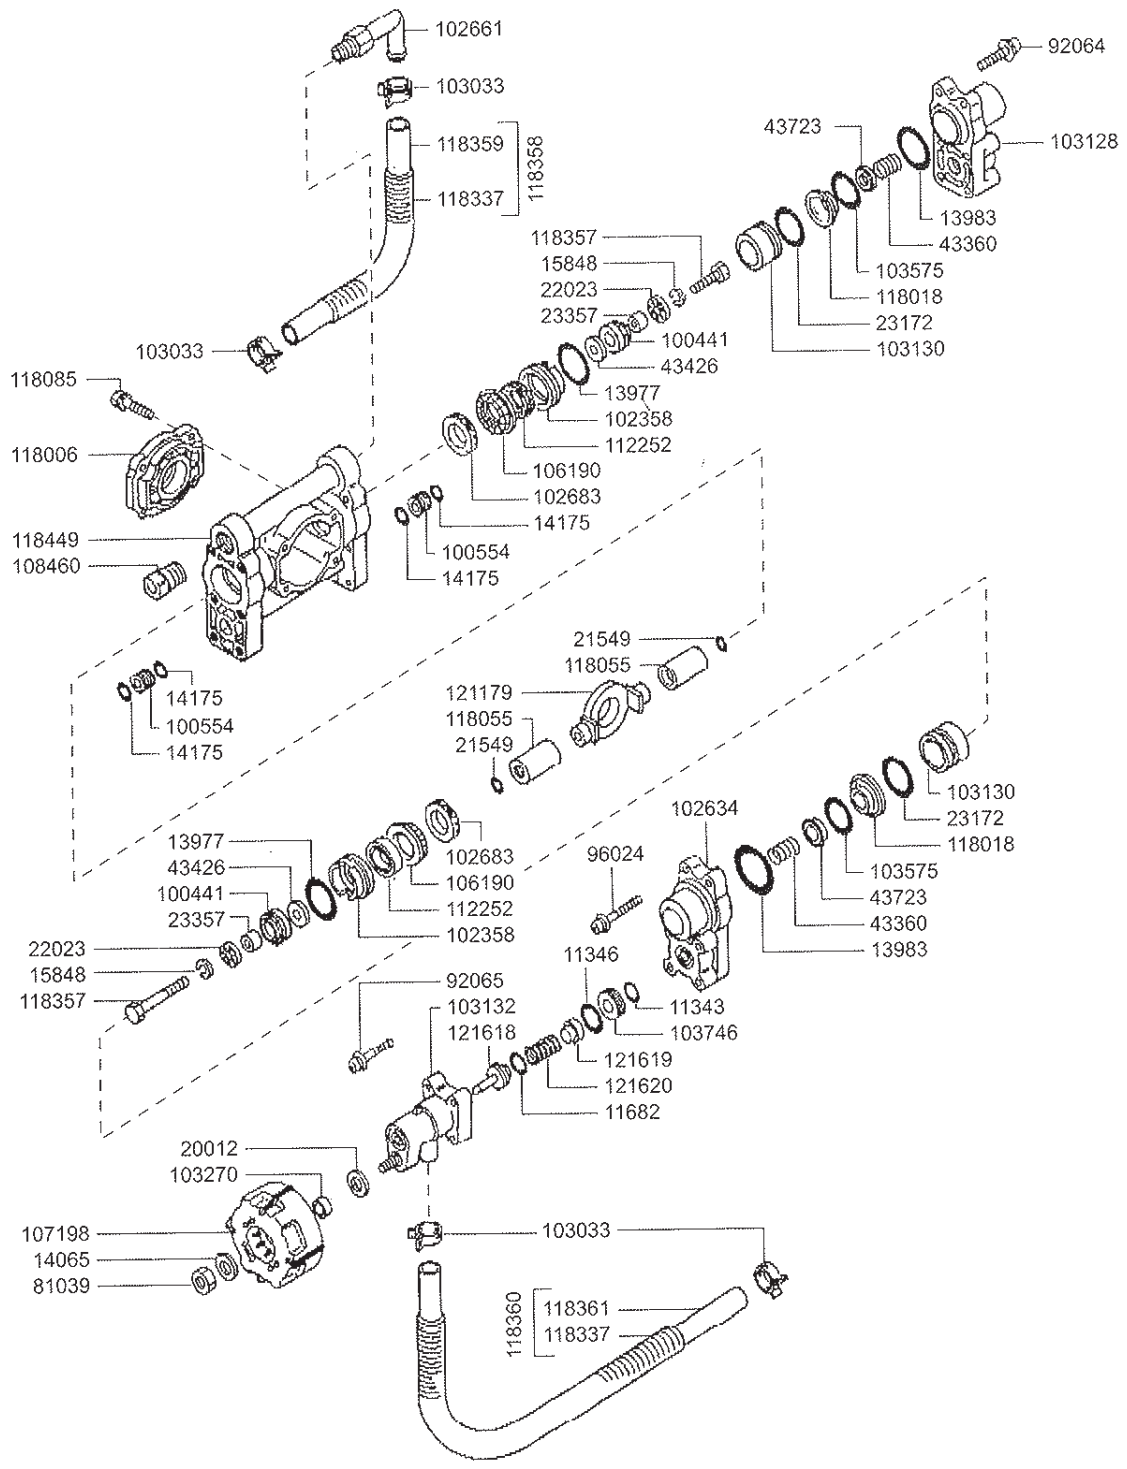

PULVERIZADORES MOTORIZADOS

**Pulverizador
MS073D 25 lts.**

Código
MS073D

Bomba

NUESTRO CAMPO ES LA TECNOLOGÍA

267172