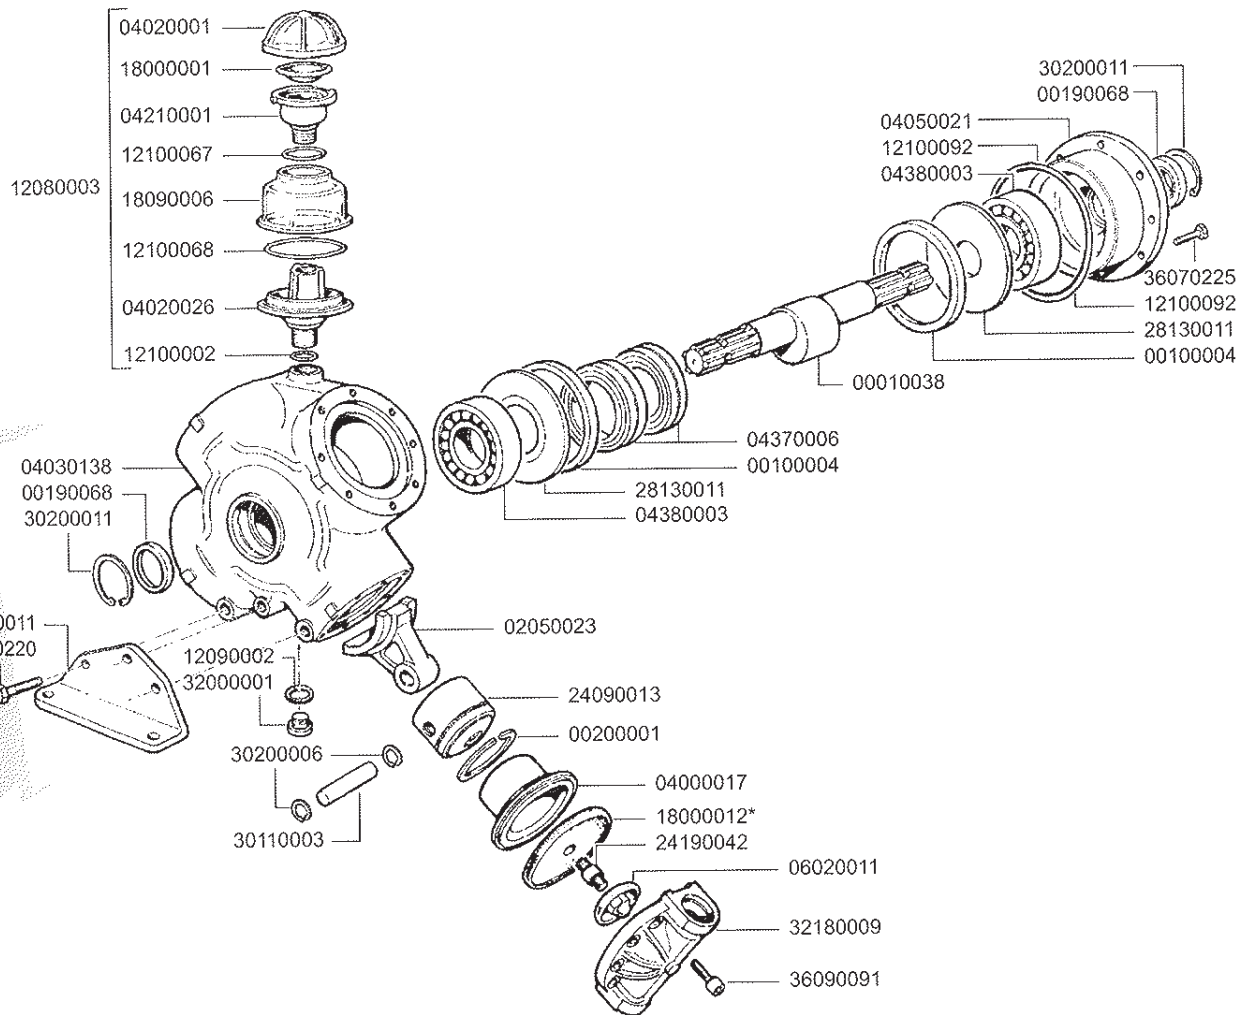

BOMBAS PISTÓN MEMBRANA

Bomba IDS-1400 (50 bar - 142 lts/min)

Código
60300051

* Kit recambio
cod. 50280095

cod	cant
18000012	4
18000034	1
12200010	8

000004
010001

12140017

NUESTRO CAMPO ES LA TECNOLOGÍA

NUESTRO CAMPO ES LA TECNOLOGÍA