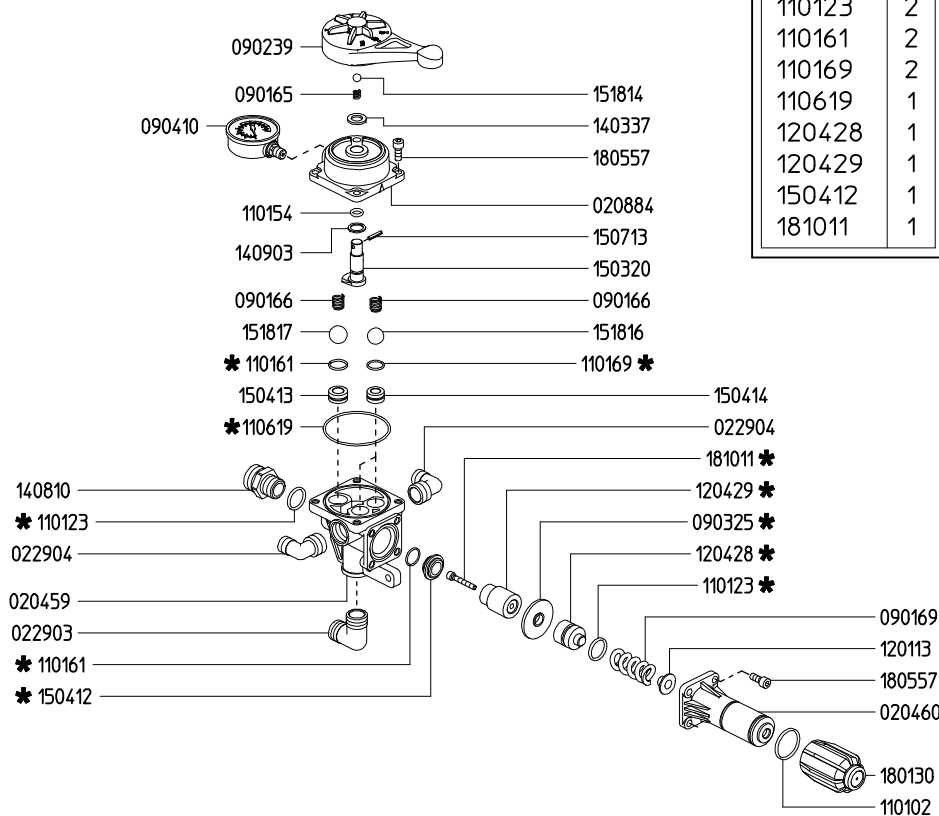

GRUPPI DI REGOLAZIONE CONTROL UNITS

ZX3/20	600403	ZX4/20	600404
ZX3/40	600406	ZX4/40	600407
ZX3/50	600409	ZX4/50	600410
ZX3/60	600412	ZX4/60	600413

GRUPPI DI REGOLAZIONE CONTROL UNITS

UHP/50 600451

KIT 555	
606256	
CODICE CODE	Q.TA' Q.TY
090326	1
110104	1
110141	3
110166	1
110167	1
110609	1
120419	1
150129	1
181001	1

ZX

Aspirazione / Inlet

Mandata / Outlet

By-Pass

UHP

By-Pass

KIT 615	
6062B7	
*	
CODICE CODE	Q.TA' Q.TY
090325	1
110104	1
110123	2
110161	2
110169	2
110619	1
120428	1
120429	1
150412	1
181011	1