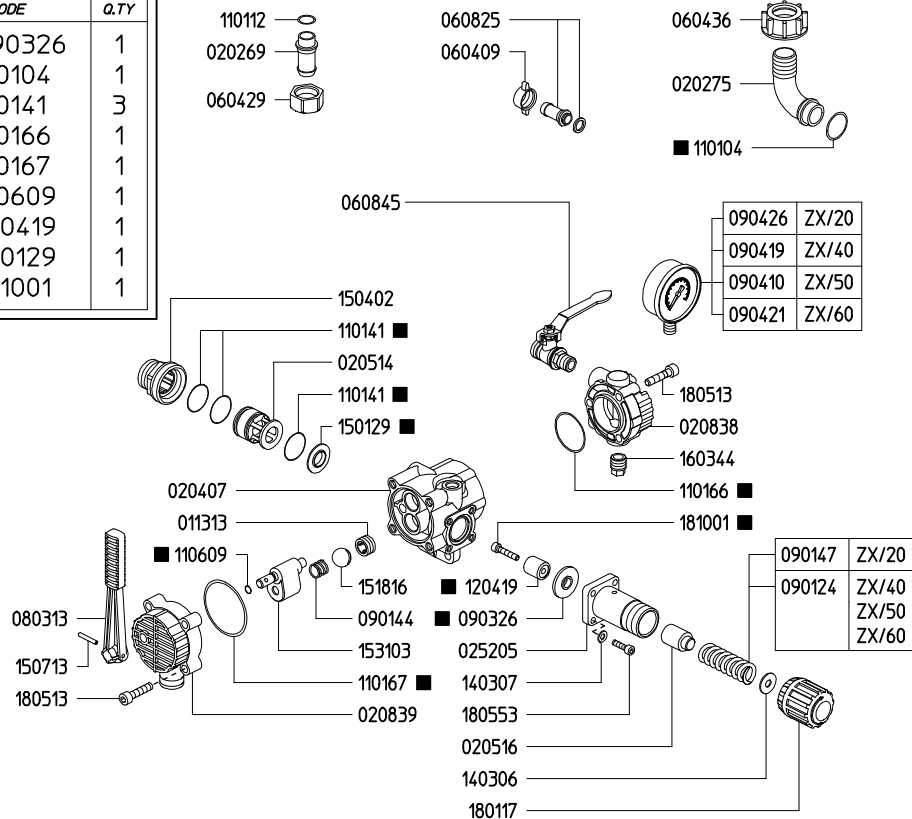

GRUPPI DI REGOLAZIONE CONTROL UNITS

ZX3/20	600403	ZX4/20	600404
ZX3/40	600406	ZX4/40	600407
ZX3/50	600409	ZX4/50	600410
ZX3/60	600412	ZX4/60	600413

GRUPPI DI REGOLAZIONE CONTROL UNITS

UHP/50 600451

KIT 555	
606256	
CODICE CODE	Q.TA' Q.TY
090326	1
110104	1
110141	3
110166	1
110167	1
110609	1
120419	1
150129	1
181001	1

ZX

Aspirazione / Inlet

Mandata / Outlet

By-Pass

UHP

By-Pass

KIT 615	
6062B7	
*	
CODICE CODE	Q.TA' Q.TY
090325	1
110104	1
110123	2
110161	2
110169	2
110619	1
120428	1
120429	1
150412	1
181011	1