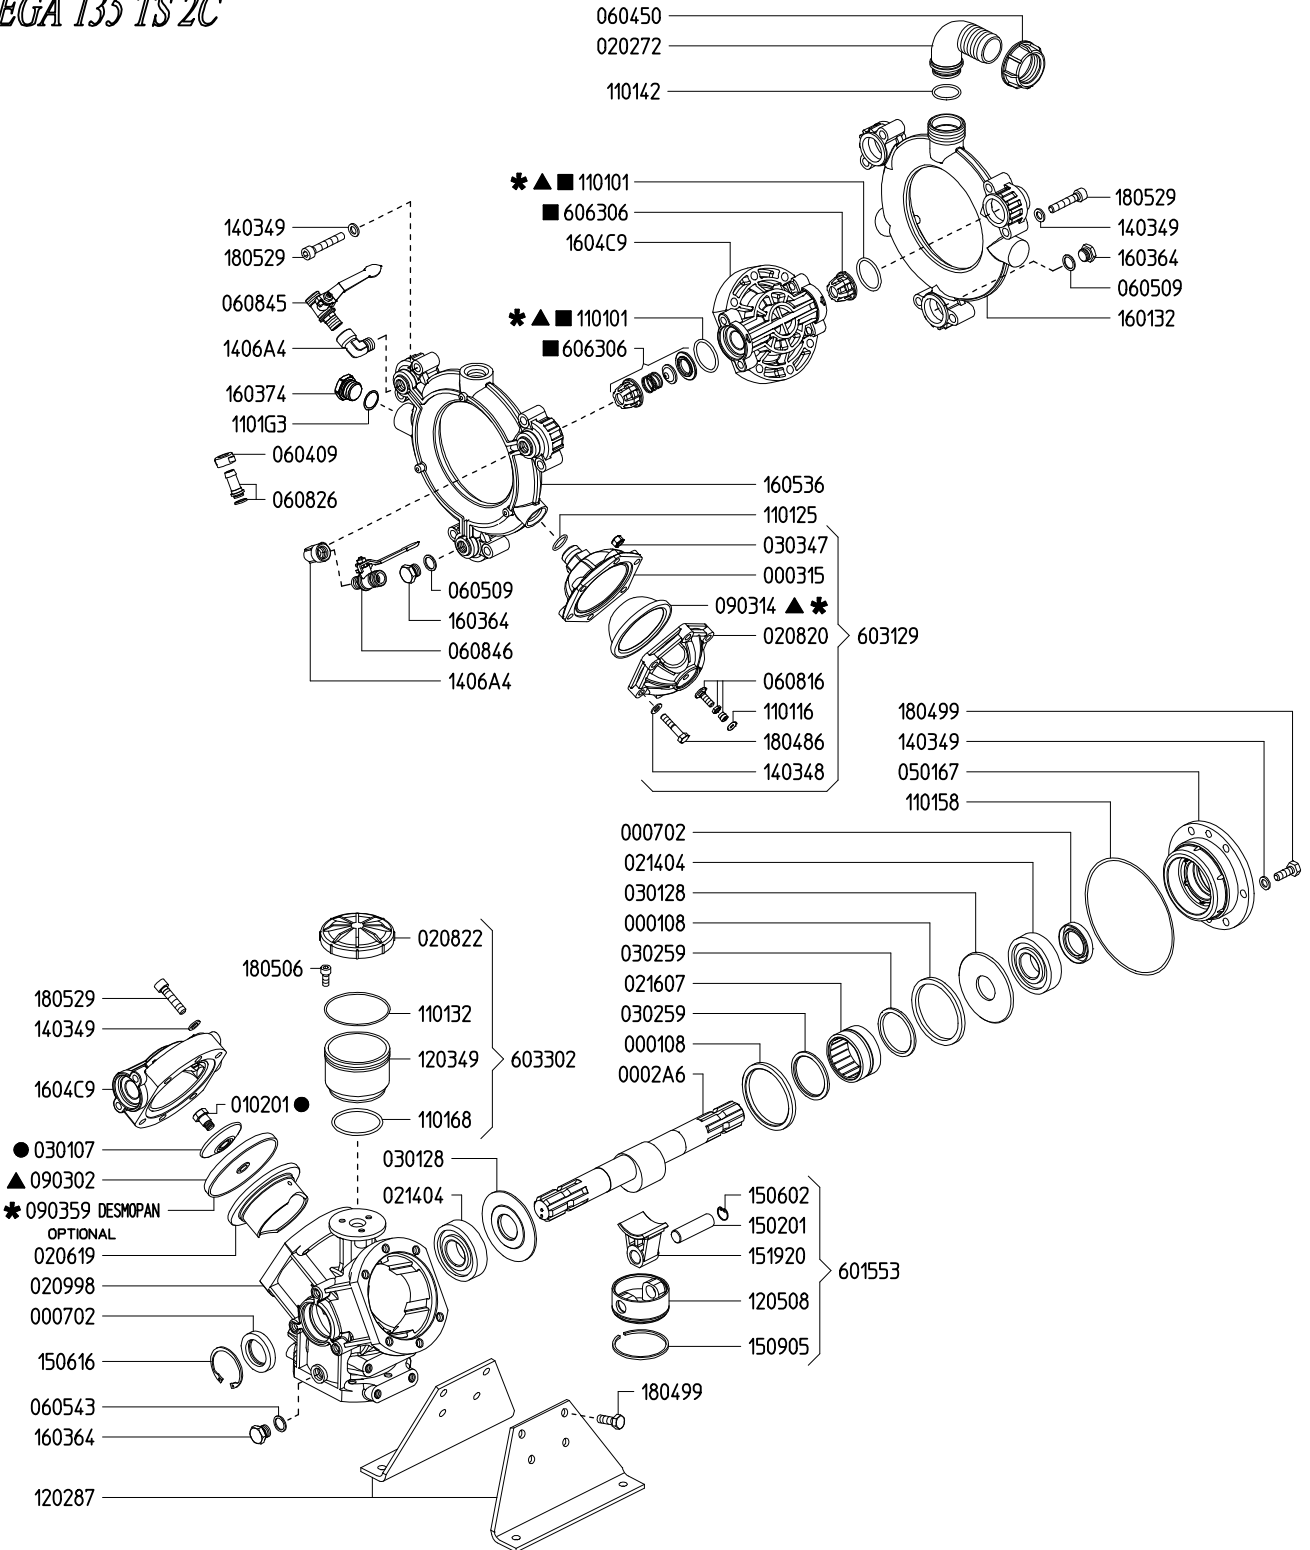

OMEGA 135 TS 2C

KIT 589		KIT 512		KIT 513		KIT 515	
606289		606213		606214		606216	
●		▲		■		●	
CODICE CODE	Q.TA' Q.TY	CODICE CODE	Q.TA' Q.TY	CODICE CODE	Q.TA' Q.TY	CODICE CODE	Q.TA' Q.TY
090314	1	090302	3	110101	6	010201	3
090359	3	090314	1	606306	6	030107	3
110101	6	110101	6				